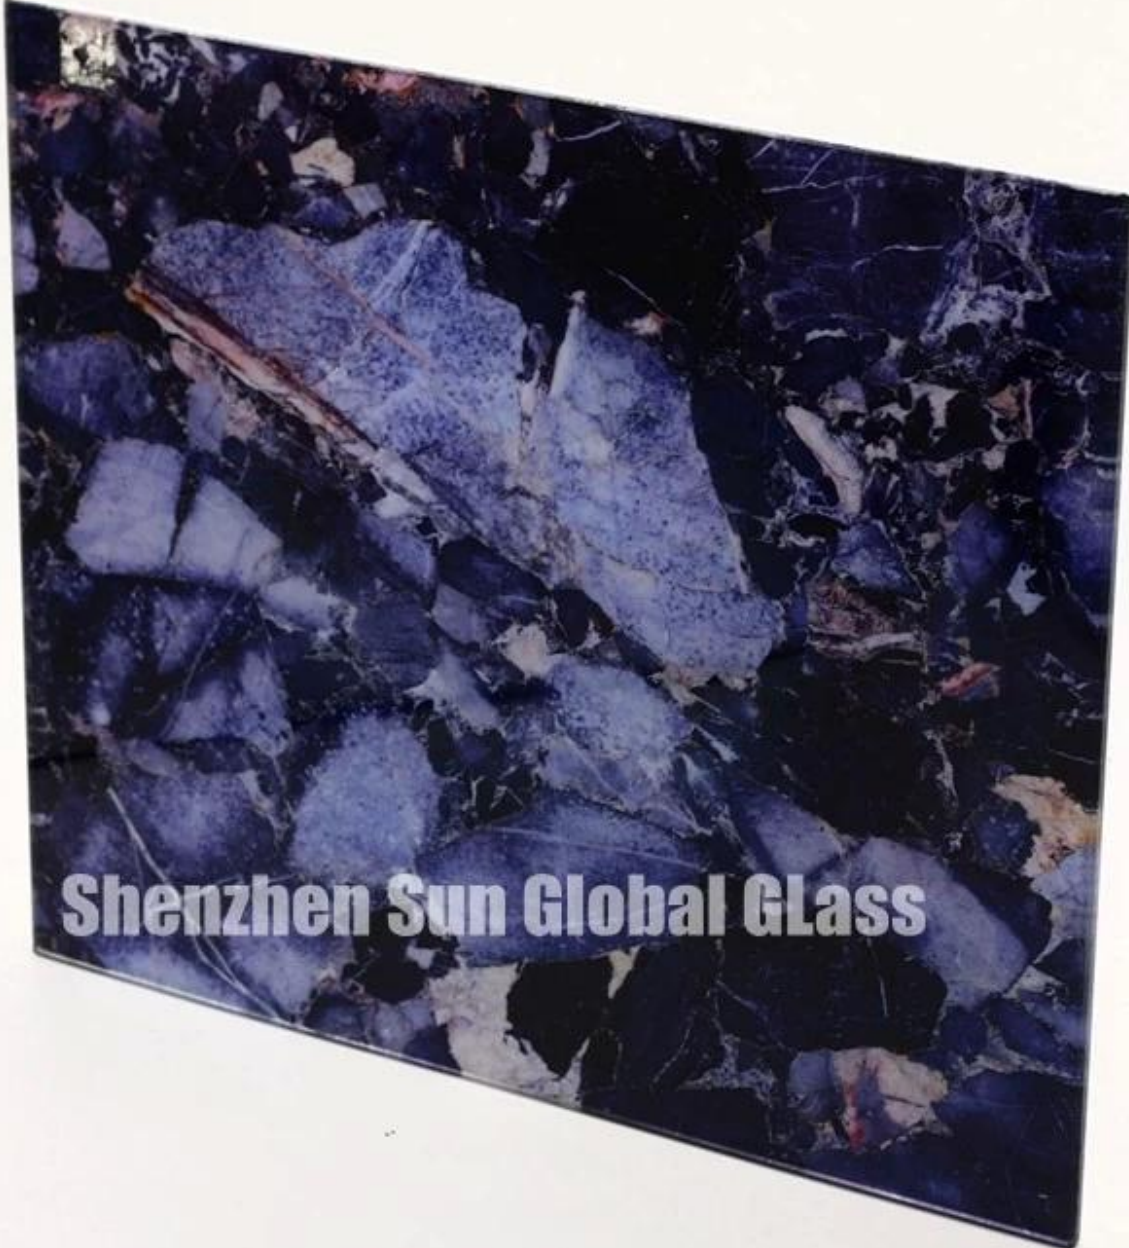

Shenzhen Sun Global Glass