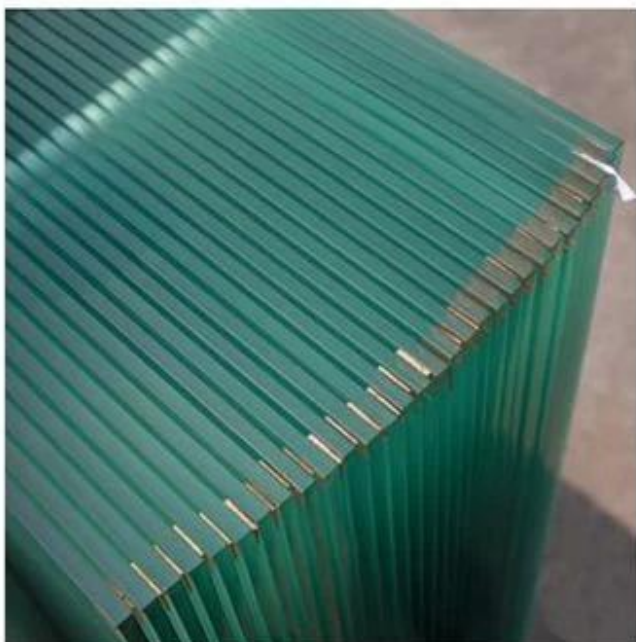

Lavorazione del vetro della porta della doccia:

Ritagli e intagli sono il processo di base per la cabina doccia, ci si aspetta che altri processi includano fori, bordi lucidati ecc.

Specifica:

Il vetro della porta della doccia può essere realizzato in vetro singolo o doppio vetro.