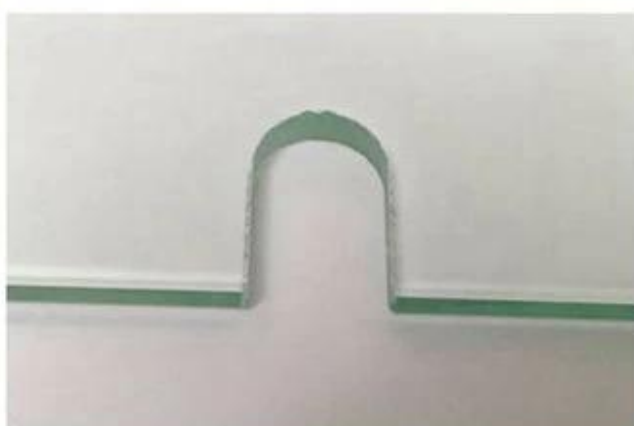

SZG Vetro della porta della doccia con gradiente di 10 mm - Migliore Bagno Doccia Allegato Porta Bicchiere fabbricante e Fabbrica Nel Cina

Il vetro della porta della doccia è anche chiamato vetro della cabina doccia, vetro della porta del bagno, vetro della cabina doccia, vetro della cabina del bagno, ecc. Normalmente prodotto da [vetro temperato](#), con il colore comune in chiaro, satinato, bronzo, ecc. Attualmente sempre più clienti scelgono il vetro a colori sfumati per la cabina doccia. Inoltre, possiamo anche fornire un vetro con un rivestimento facile da pulire, in modo che la cabina della doccia rimanga più pulita più a lungo e faciliti la pulizia del vetro e mantenga la porta del bagno della doccia in vetro come nuova.

SUN GLOBAL GLASS

Tipi di vetro della porta del bagno:

1. Cancellata vetro della porta della doccia
2. Vetro basso per box doccia in ferro
3. Vetro della porta del bagno glassato
4. Texture vetro della porta della doccia
5. Vetro del box doccia in bronzo

Specifica:

Il vetro della porta della doccia può essere realizzato in vetro singolo o doppio vetro.

Tipo di vetro: vetro temperato di sicurezza

Spessore del vetro: vetro della porta della doccia da 8 mm, vetro della porta della doccia da 10 mm, vetro della porta della doccia da 12 mm ecc.

Dimensioni: dimensioni personalizzate in base alle esigenze dei clienti.

Controllo di qualità:

Il vetro della porta della doccia normalmente produce vetro temperato di sicurezza temperato, conforme ai seguenti standard di qualità nazionali ed esteri.