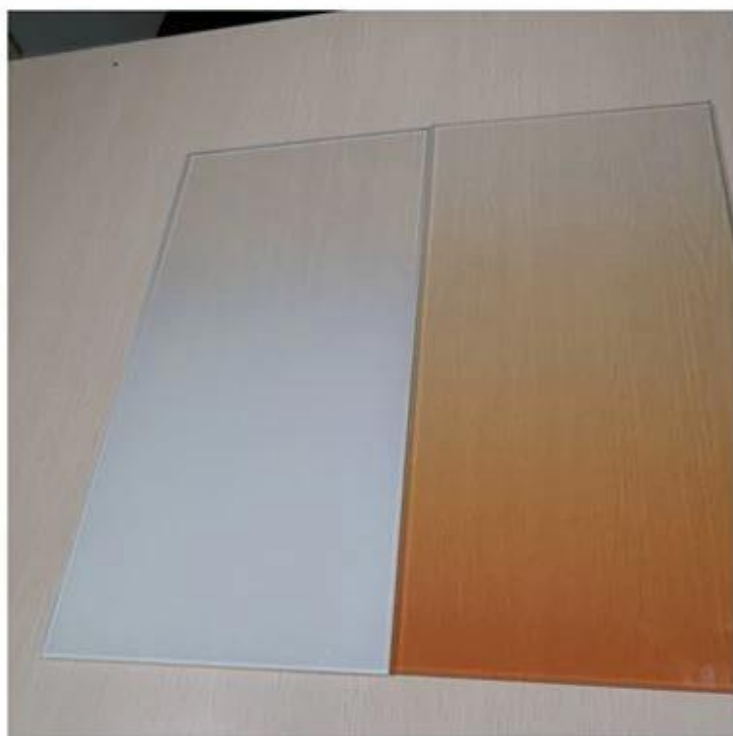

SZG Vetro della porta della doccia con gradiente di 10 mm - Migliore Bagno Doccia Allegato Porta Bicchiere fabbricante e Fabbrica Nel Cina

Il vetro della porta della doccia è anche chiamato vetro della cabina doccia, vetro della porta del bagno, vetro della cabina doccia, vetro della cabina del bagno, ecc. Normalmente prodotto da [vetro temperato](#), con il colore comune in chiaro, satinato, bronzo, ecc. Attualmente sempre più clienti scelgono il vetro a colori sfumati per la cabina doccia. Inoltre, possiamo anche fornire un vetro con un rivestimento facile da pulire, in modo che la cabina della doccia rimanga più pulita più a lungo e faciliti la pulizia del vetro e mantenga la porta del bagno della doccia in vetro come nuova.

SUN GLOBAL GLASS

Tipi di vetro della porta del bagno:

1. Cancellata vetro della porta della doccia
2. Vetro basso per box doccia in ferro
3. Vetro della porta del bagno glassato
4. Texture vetro della porta della doccia
5. Vetro del box doccia in bronzo

6. Vetro da bagno grigio

7. Vetro della doccia a colori sfumati

Lavorazione del vetro della porta della doccia:

Ritagli e intagli sono il processo di base per la cabina doccia, ci si aspetta che altri processi includano fori, bordi lucidati ecc.

Specifica:

Il vetro della porta della doccia può essere realizzato in vetro singolo o doppio vetro.

Tipo di vetro: vetro temperato di sicurezza

Spessore del vetro: vetro della porta della doccia da 8 mm, vetro della porta della doccia da 10 mm, vetro della porta della doccia da 12 mm ecc.