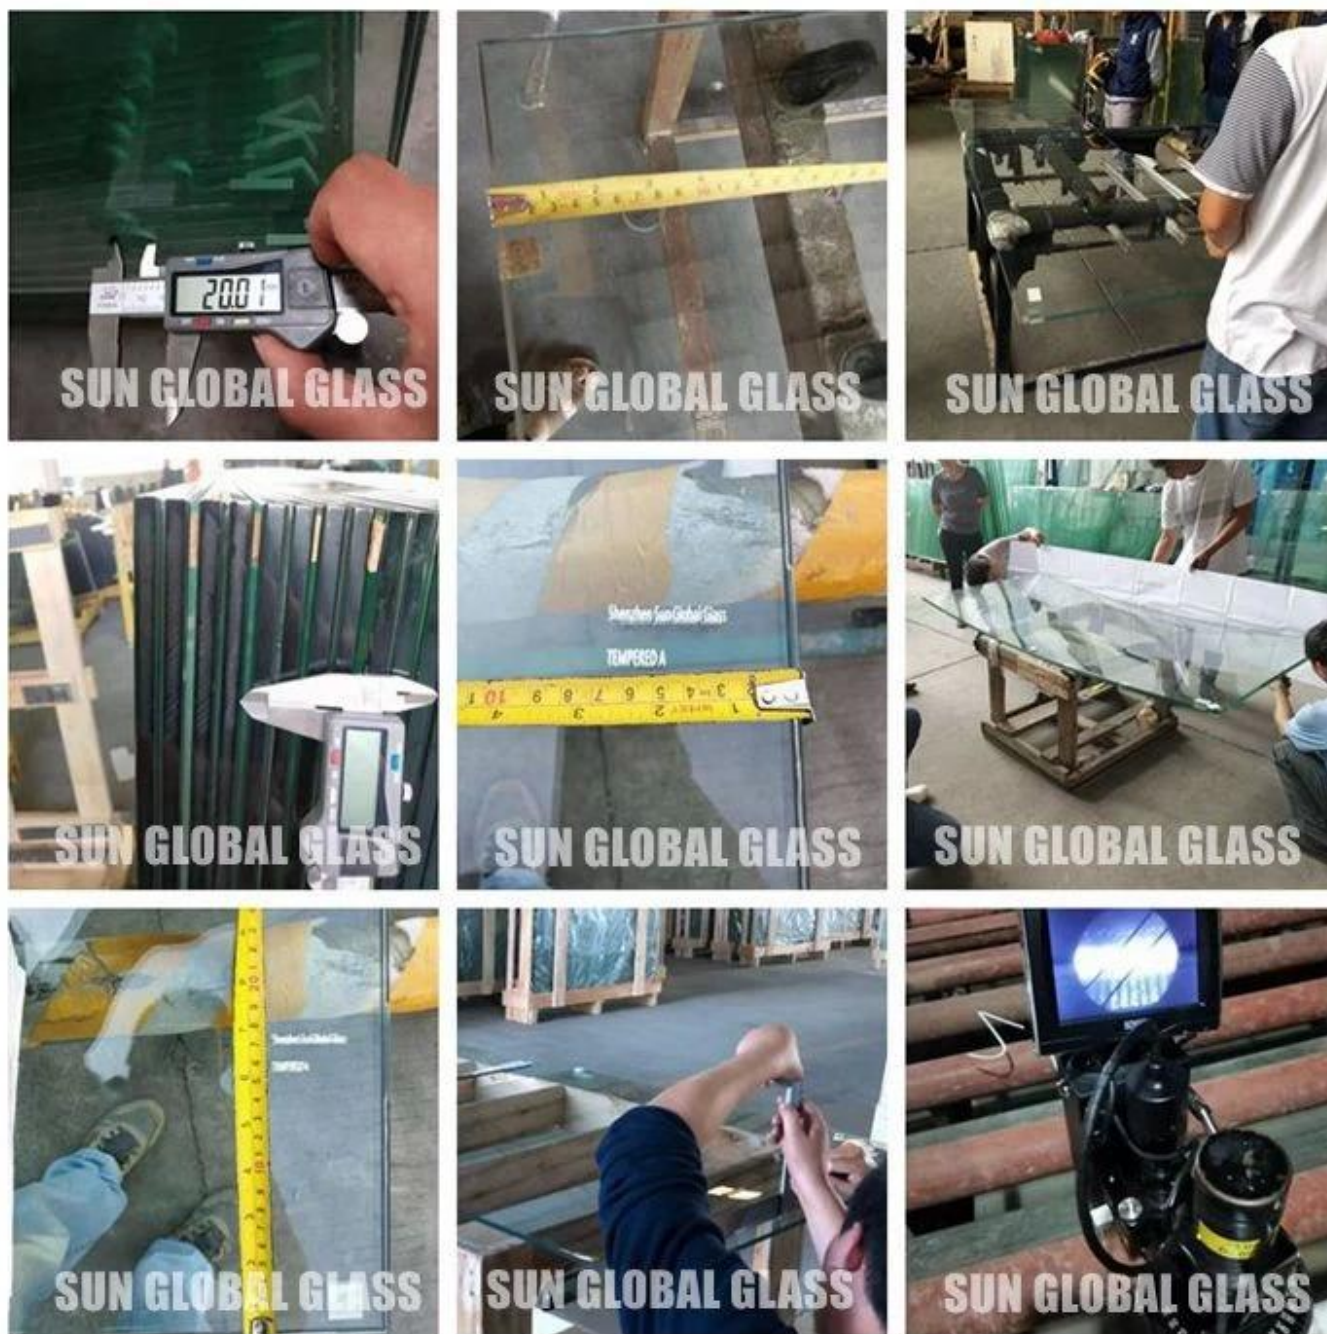

dimensioni, spessore, planarità, bordi, fori ecc.

Altro servizio:

Non possiamo fornire solo vetro per la porta della doccia, ma anche con accessori come cerniere e maniglie.