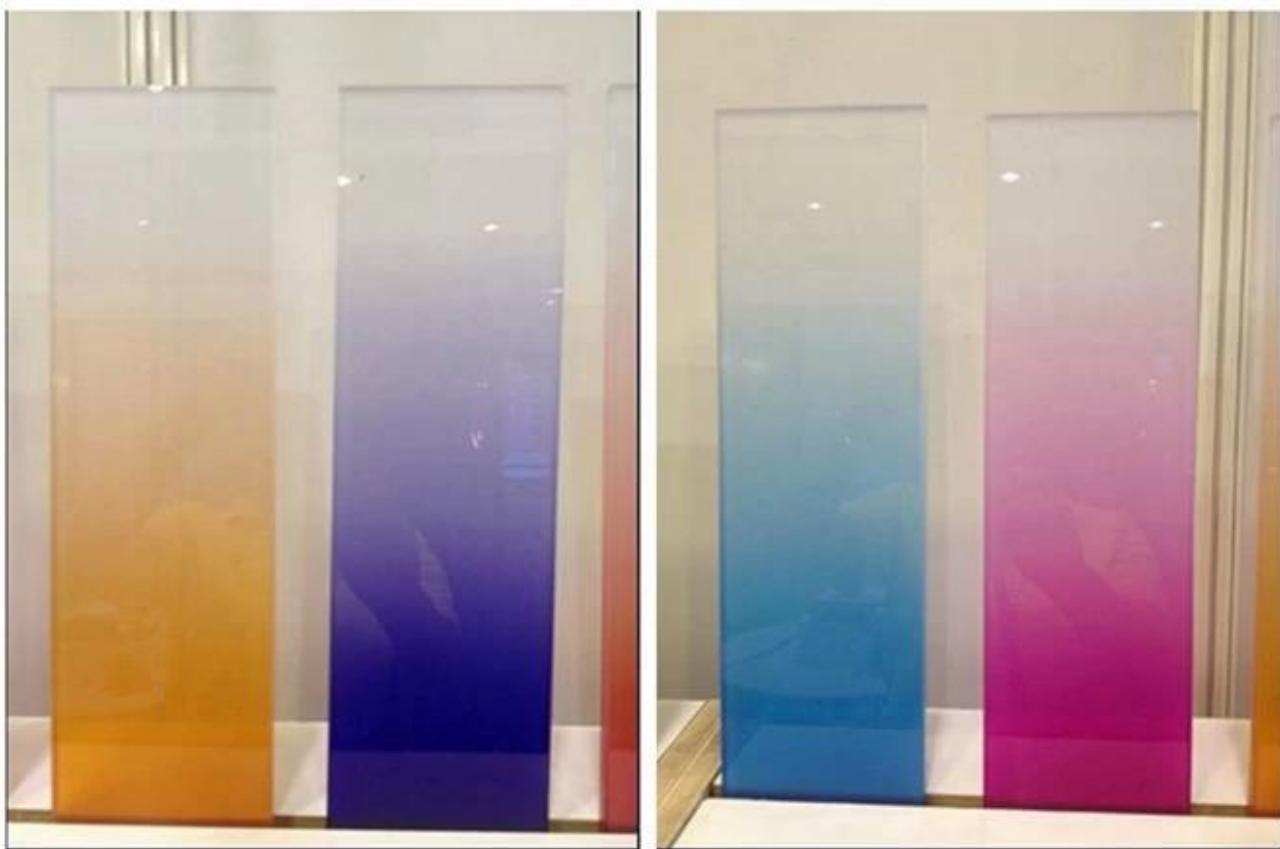

SZG Vetro della porta della doccia con gradiente di 10 mm - Migliore Bagno Doccia Allegato Porta Bicchiere fabbricante e Fabbrica Nel Cina

Il vetro della porta della doccia è anche chiamato vetro della cabina doccia, vetro della porta del bagno, vetro della cabina doccia, vetro della cabina del bagno, ecc. Normalmente prodotto da [vetro temperato](#), con il colore comune in chiaro, satinato, bronzo, ecc. Attualmente sempre più clienti scelgono il vetro a colori sfumati per la cabina doccia. Inoltre, possiamo anche fornire un vetro con un rivestimento facile da pulire, in modo che la cabina della doccia rimanga più pulita più a lungo e faciliti la pulizia del vetro e mantenga la porta del bagno della doccia in vetro come nuova.

SUN GLOBAL GLASS

Tipi di vetro della porta del bagno:

1. Cancellata vetro della porta della doccia
2. Vetro basso per box doccia in ferro
3. Vetro della porta del bagno glassato
4. Texture vetro della porta della doccia
5. Vetro del box doccia in bronzo

6. Vetro da bagno grigio

7. Vetro della doccia a colori sfumati

Lavorazione del vetro della porta della doccia:

Ritagli e intagli sono il processo di base per la cabina doccia, ci si aspetta che altri processi includano fori, bordi lucidati ecc.