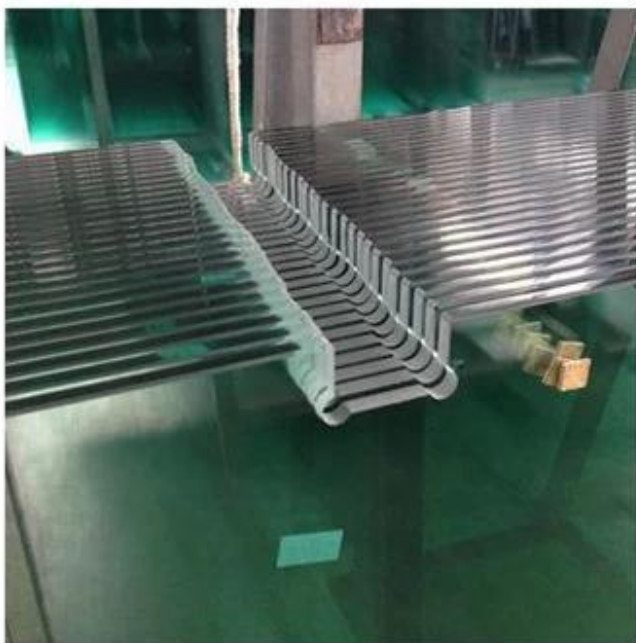

SZG Vetro della porta della doccia con gradiente di 10 mm - Migliore Bagno Doccia Allegato Porta Bicchiere fabbricante e Fabbrica Nel Cina

Il vetro della porta della doccia è anche chiamato vetro della cabina doccia, vetro della porta del bagno, vetro della cabina doccia, vetro della cabina del bagno, ecc. Normalmente prodotto da [vetro temperato](#), con il colore comune in chiaro, satinato, bronzo, ecc. Attualmente sempre più clienti scelgono il vetro a colori sfumati per la cabina doccia. Inoltre, possiamo anche fornire un vetro con un rivestimento facile da pulire, in modo che la cabina della doccia rimanga più pulita più a lungo e faciliti la pulizia del vetro e mantenga la porta del bagno della doccia in vetro come nuova.

6. Vetro da bagno grigio

7. Vetro della doccia a colori sfumati

Lavorazione del vetro della porta della doccia:

Ritagli e intagli sono il processo di base per la cabina doccia, ci si aspetta che altri processi includano fori, bordi lucidati ecc.

Specifica:

Il vetro della porta della doccia può essere realizzato in vetro singolo o doppio vetro.

Tipo di vetro: vetro temperato di sicurezza

Spessore del vetro: vetro della porta della doccia da 8 mm, vetro della porta della doccia da 10 mm, vetro della porta della doccia da 12 mm ecc.

Dimensioni: dimensioni personalizzate in base alle esigenze dei clienti.

Controllo di qualità:

Il vetro della porta della doccia normalmente produce vetro temperato di sicurezza temperato, conforme ai seguenti standard di qualità nazionali ed esteri.