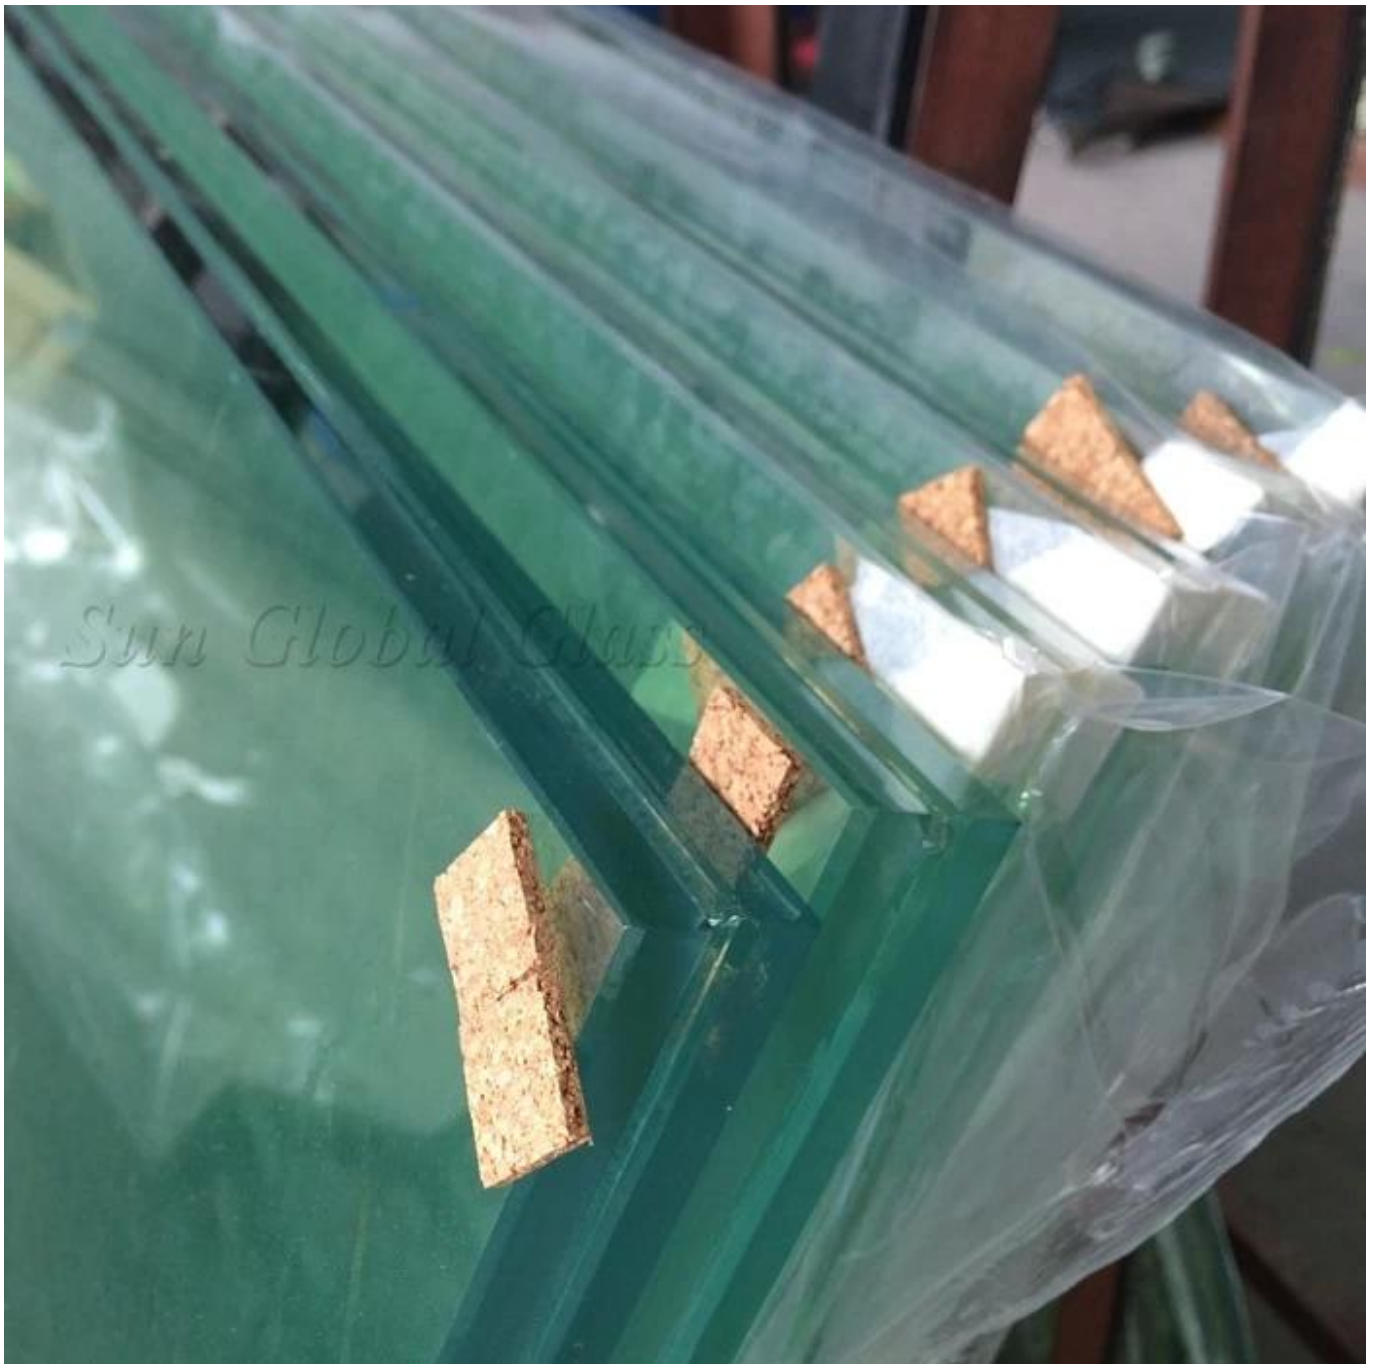

1. Il vetro laminato temperato da 11,52 mm risponde allo standard di vetro di sicurezza BS 6206 UK.
2. Il vetro laminato temperato da 11,52 mm è conforme allo standard europeo di vetro di sicurezza EN 12150 CE.
3. Il vetro laminato temperato da 11,52 mm incontra la certificazione obbligatoria del vetro di sicurezza cinese (CCC)
4. Il vetro laminato temperato da 11,52 mm soddisfa la norma europea EN 14449 per i vetri di sicurezza.

Immagine di vetro:

Linee di produzione: