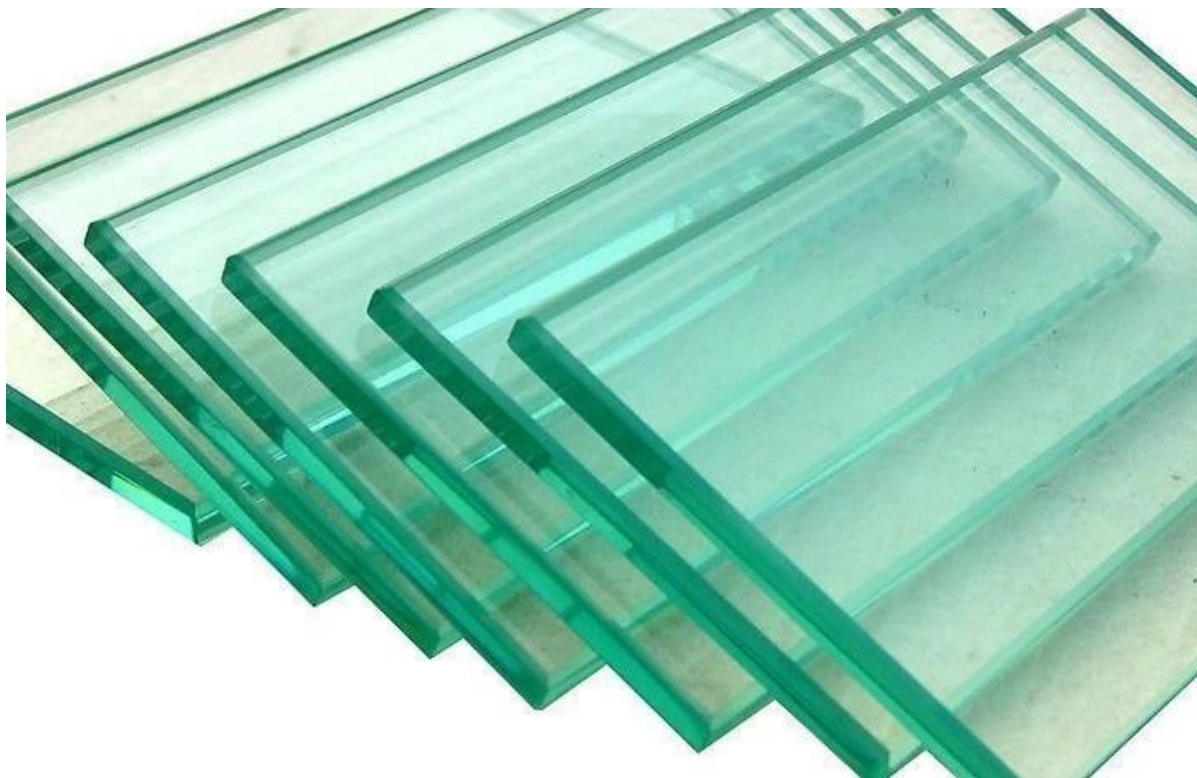

Annealed Glass