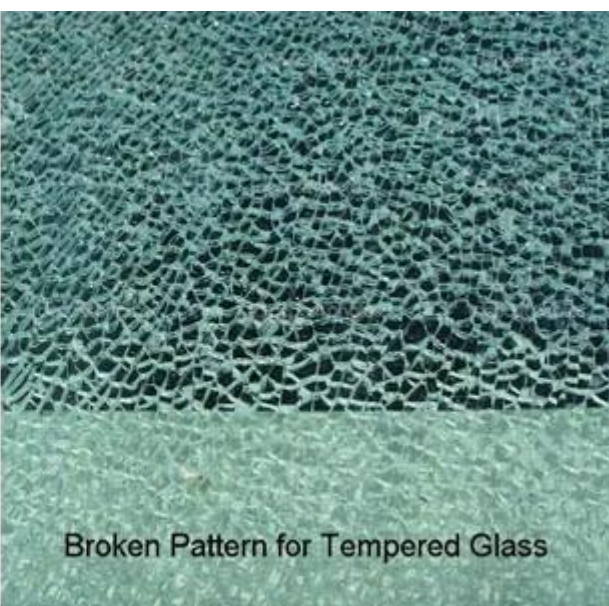

2. Ad alta resistenza e puer pulire la superficie. Selezionare il 40% di vetro trasparente di alta qualità per la tempera.

3. Eccellente lavoro sui dettagli: liscio bordo lucidatura, realizzazione fori tolleranza + /-0.9mm

4. pacchetto di legno forte esportatore.

Dettagli del prodotto:

Immagini del prodotto di vetro trasparente temperato 12mm:

Annealed Glass

Broken Pattern for Tempered Glass

Fori e Cut out:

Linea di produzione: