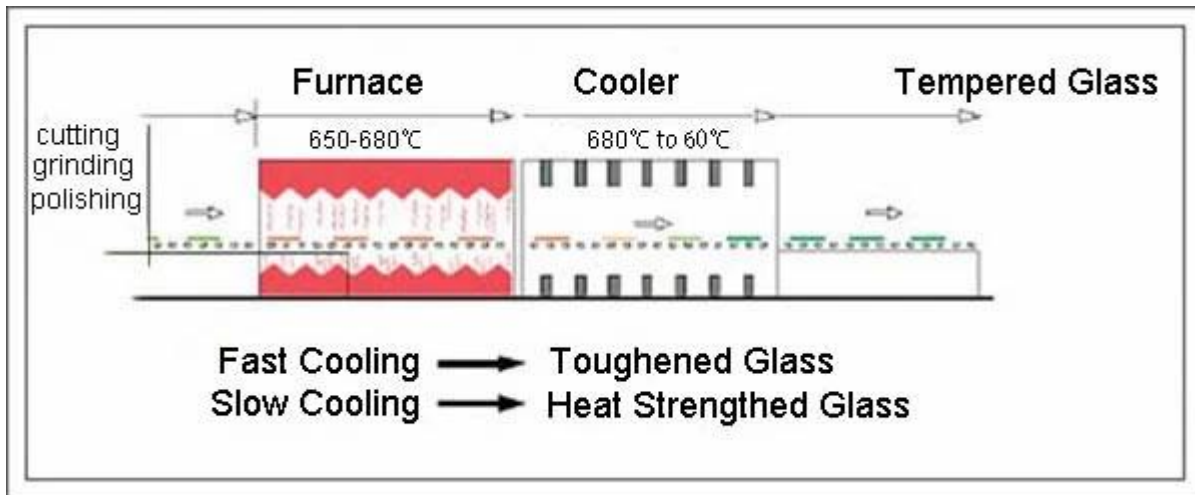

2. Ad alta resistenza e puer pulire la superficie. Selezionare il 40% di vetro trasparente di alta qualità per la tempera.

3. Eccellente lavoro sui dettagli: liscio bordo lucidatura, realizzazione fori tolleranza + /-0.9mm

4. pacchetto di legno forte esportatore.

Dettagli del prodotto:

Immagini del prodotto di vetro trasparente temperato 12mm:

Annealed Glass

Broken Pattern for Tempered Glass

Fori e Cut out:

Linea di produzione: