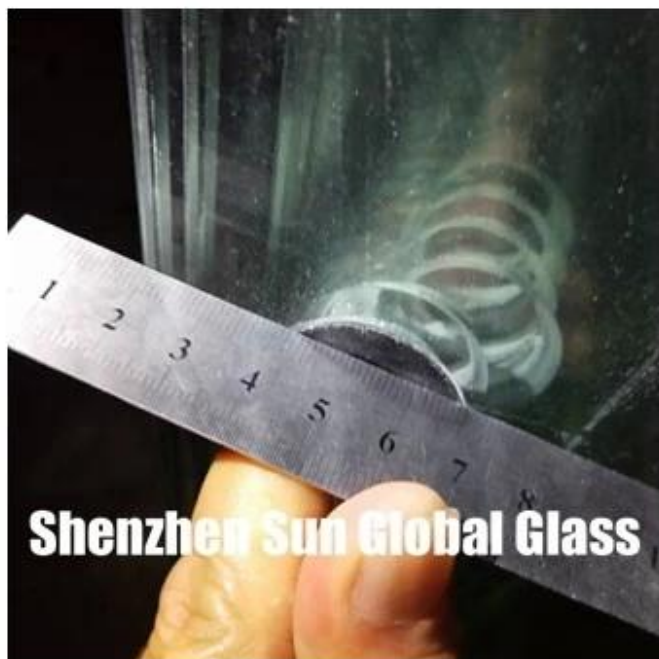

La nostra fabbrica esegue rigorose ispezioni interne prima della consegna, vedere i riferimenti come di seguito:

Servizio accessori o allestimenti:

Se hai bisogno di accessori o raccordi per recinzione, inviaci la foto, forniremo i raccordi in base alle tue esigenze.