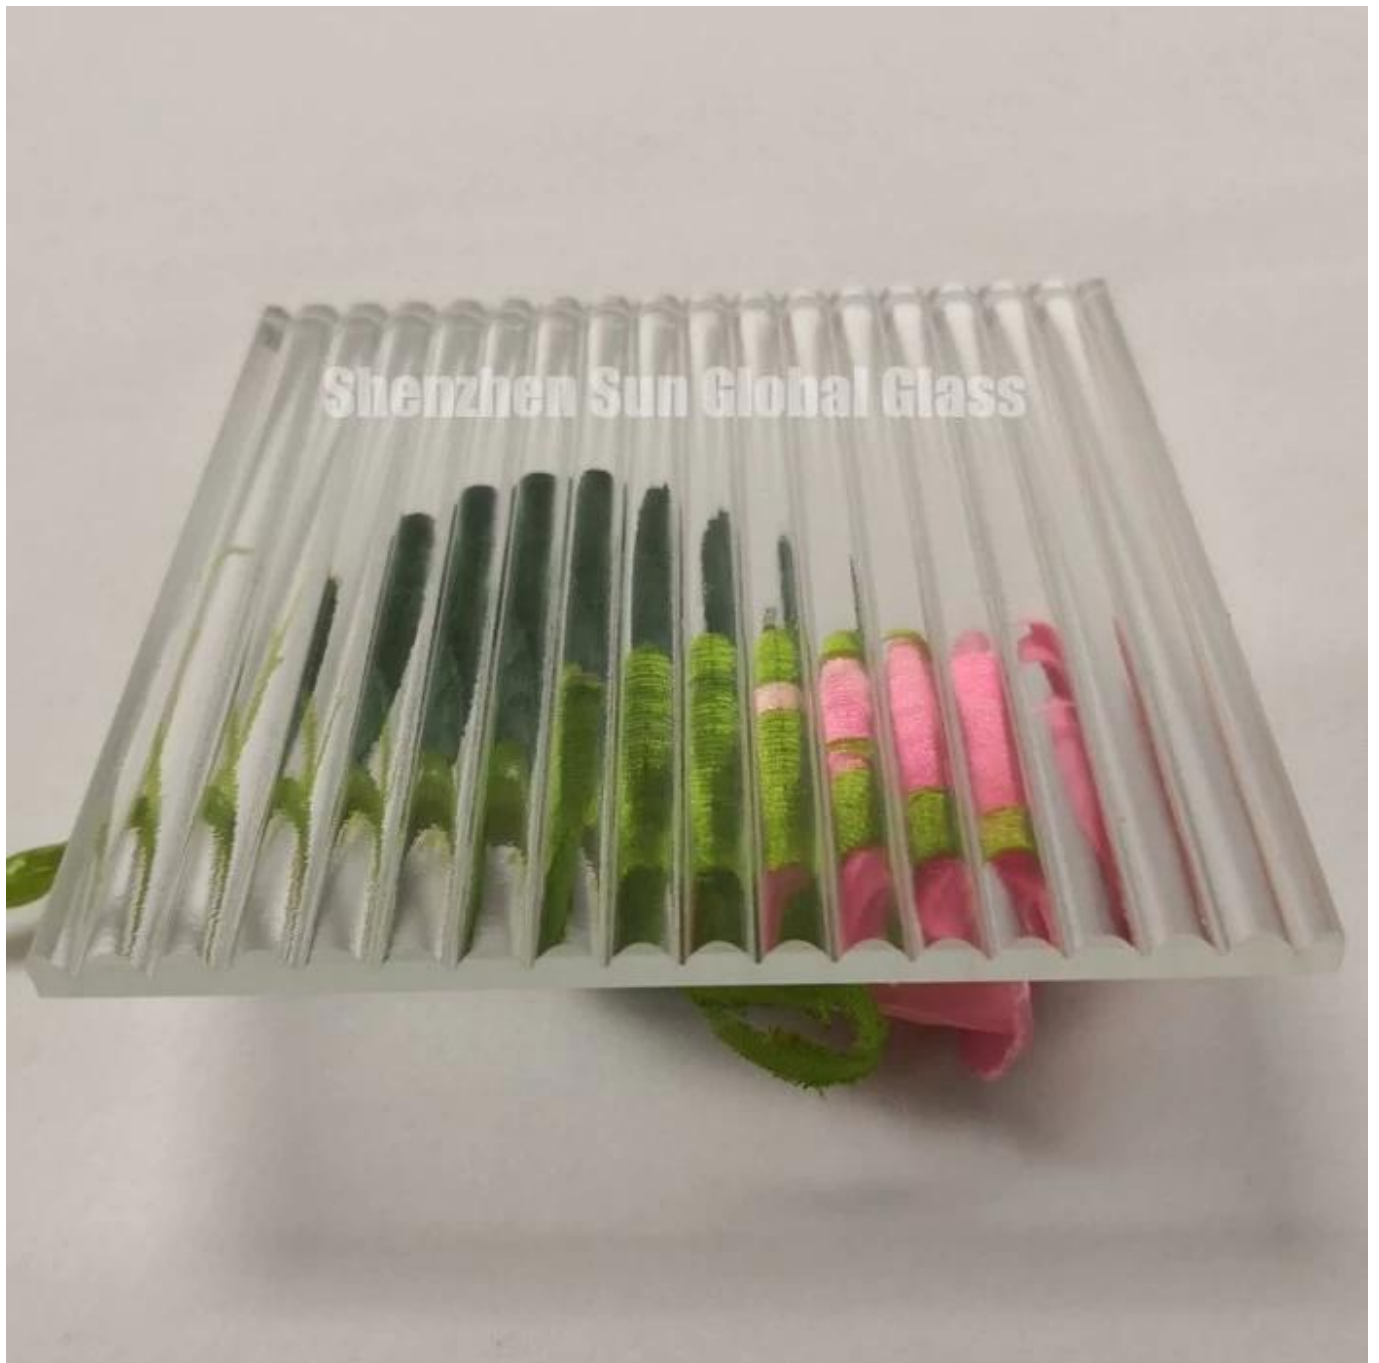

Vetro temperato SZG 12mm fl u - La migliore fabbrica di vetro temperato e decorazione d'interni in Cina

Il vetro u chiamato anche vetro a canna stretta, vetro rosso u, vetro privacy, vetro a coste, un vetro rosso u di tipo u con vetro laminato di precisione e capace di diffondere u se ig ht. È una specie di vetro u per la decorazione d'interni. Per la profondità e la larghezza del testo, u in riferimento al vetro piano u può essere c u stomatizzato in base alla domanda di c u stomers.

Shenzhen Sun Global Glass

Shenzhen Sun Globla Glass

Features of fluted glass:

1. Fluted glass has a textured surface, which can protect the privacy of people and allow light to shine through.
2. Tempered fluted glass is a type of safety glass that does not harm humans after breaking.
3. Due to its red appearance, fluted glass has the ability to diffuse light, and fluted glass becomes a

buona scelta per gli interni di ig ner.

Specifica:

Spessore: da 4 mm a 19 mm (pannello in vetro singolo)

Dimensioni: 3300x12000 (dimensione massima)

Schema: profondità e larghezza del testo u sul vetro possono essere c u stomatizzate in base a c u stomers "des ig n

Colore: vetro trasparente u, vetro basso ferro u, vetro u e vetro u, vetro verde u, vetro bronzo u, vetro grigio u ecc

Applicazione:

Il vetro colorato u è una nuova tendenza sia per gli architetti che per gli interni, ha un'ampia salvia u come di seguito: