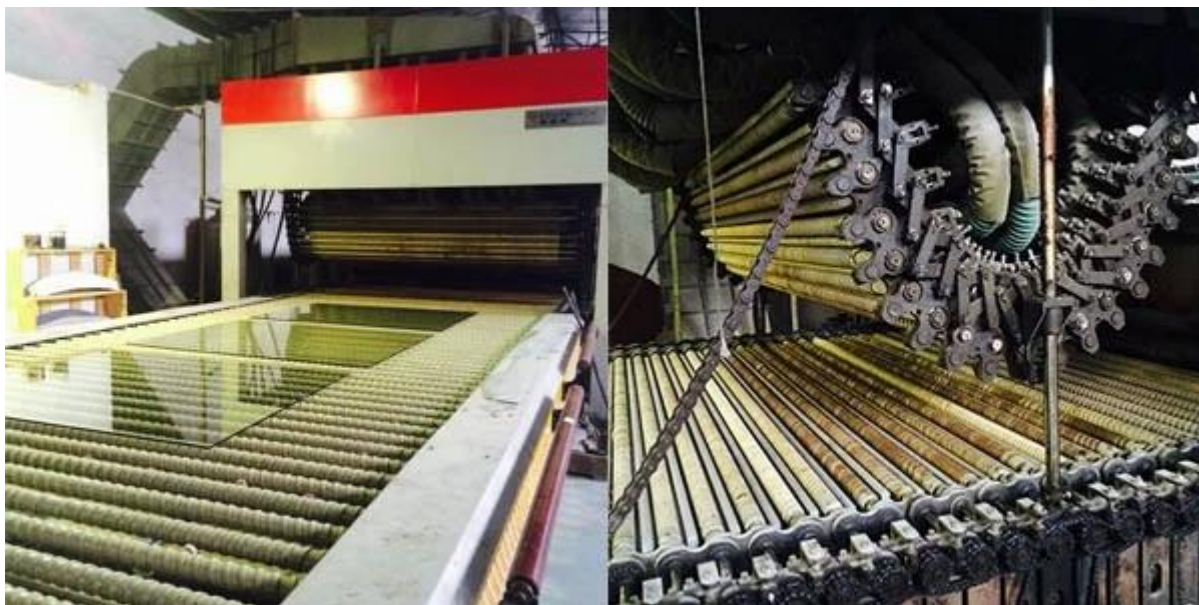

Dettagli di 5mm vetro temperato curvo:

Immagini del prodotto:

- 1** Arc Length
- 2** Chord
- 3** Depth
- 4** Height
- 5** Thickness
- 6** Radius

Linee di produzione:

Pacchetto e carico: