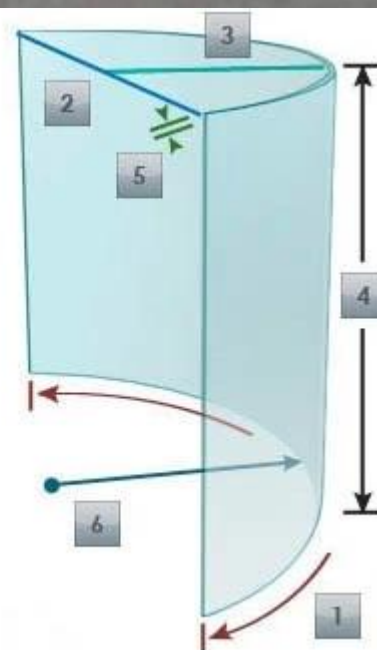

Applicazioni:

5mm temperato curvo vetro utilizzare ampiamente negli edifici moderni, vedere come qui sotto:

1. 5mm vetro temperato curvo principalmente prodotti in vetro laminato o vetro isolante, uso per la parete di vetro curvo, soffitto in vetro curvo, vetro curvo recinto, ringhiera in vetro curvato, curvo gass balaustra, divisore in vetro curvo, curvo vetro facciata ecc.
2. curvo vetro mobili
3. curvo vetro elettrodomestico

Specifiche:

1. spessore: 5mm 6mm 8mm 10mm 12mm 15mm 19mm
2. Dimensione: dimensione, raggio $\geq 400\text{mm}$, altezza $\leq 13000\text{mm}$, $\leq 3300\text{mm}$ lunghezza arco
5-6mm di raggio mini: 1000mm
8-12mm di raggio mini: 1500mm
15-19mm di raggio mini: 2000mm
3. colore: chiaro, ultra chiaro, acidato, grigio, verde, blu, bronzo o qualsiasi colore sulla base Pantone grafico.

Dettagli di 5mm vetro temperato curvo:

Immagini del prodotto:

- 1** Arc Length
- 2** Chord
- 3** Depth
- 4** Height
- 5** Thickness
- 6** Radius

Linee di produzione:

Pacchetto e carico: