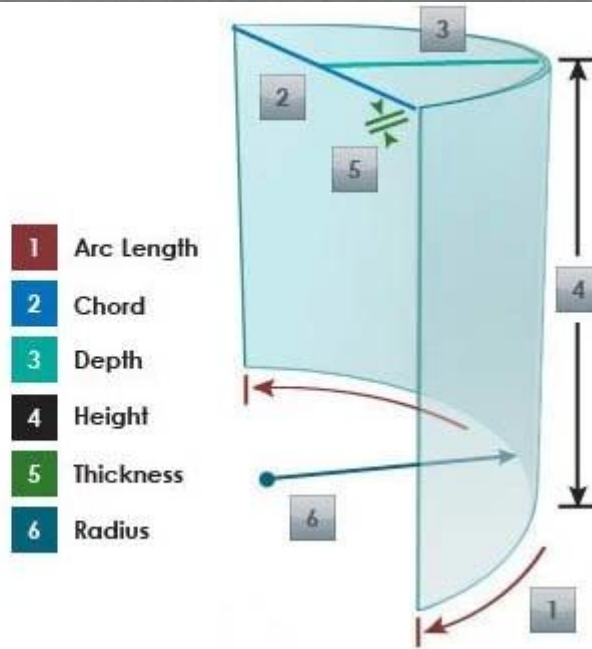

Specifiche:

Spessore: 5mm 6mm 8mm 10mm 12mm 15mm 19mm

Formato su misura: Max: 5600 mm * 2400 mm, Mini: 400 600mm

5-6mm di raggio mini: 1000mm

8-12mm di raggio mini: 1500mm

15-19mm di raggio mini: 2000mm

Colore: chiaro, ultra trasparente, acidato, grigio, verde, blu, bronzo o qualsiasi colore sulla base Pantone grafico.

Dettagli di Cina 15mm curvo in vetro temperato:

Immagini del prodotto:

Linee di produzione:

Pacchetto e carico: