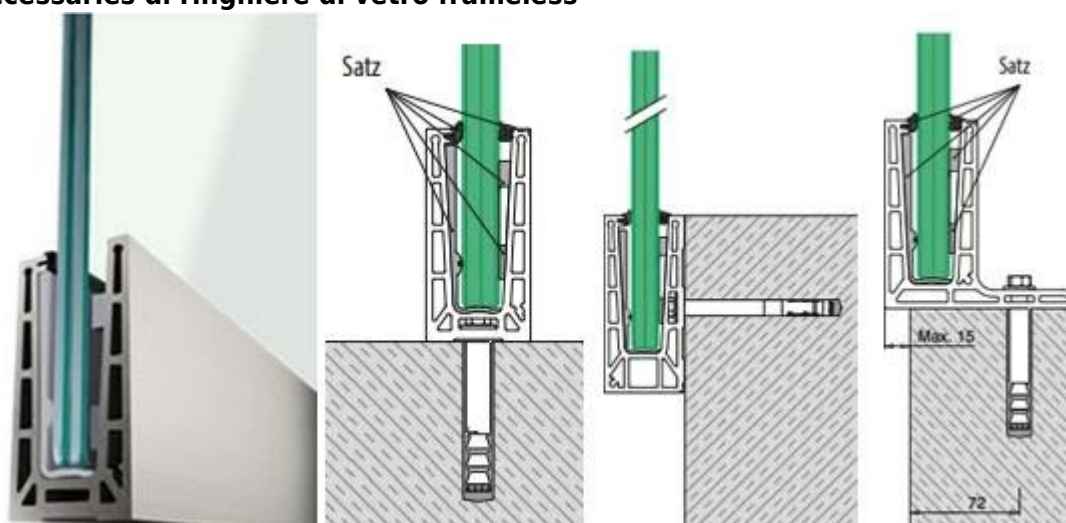

## Foto di vetro:

**Applicazioni di 17,52 mm chiaro ringhiere in vetro laminato temperato:  
Parapetti in vetro con cornice acciaio inox**

**Ringhiere in vetro frameless / tutto vetro ringhiere**

**accessories di ringhiere di vetro frameless**

**Ringhiere in legno e vetro**

**Imballaggio:**

- Ogni pezzo di vetro è foderato tappi separazione
- Casse di legno nuove band