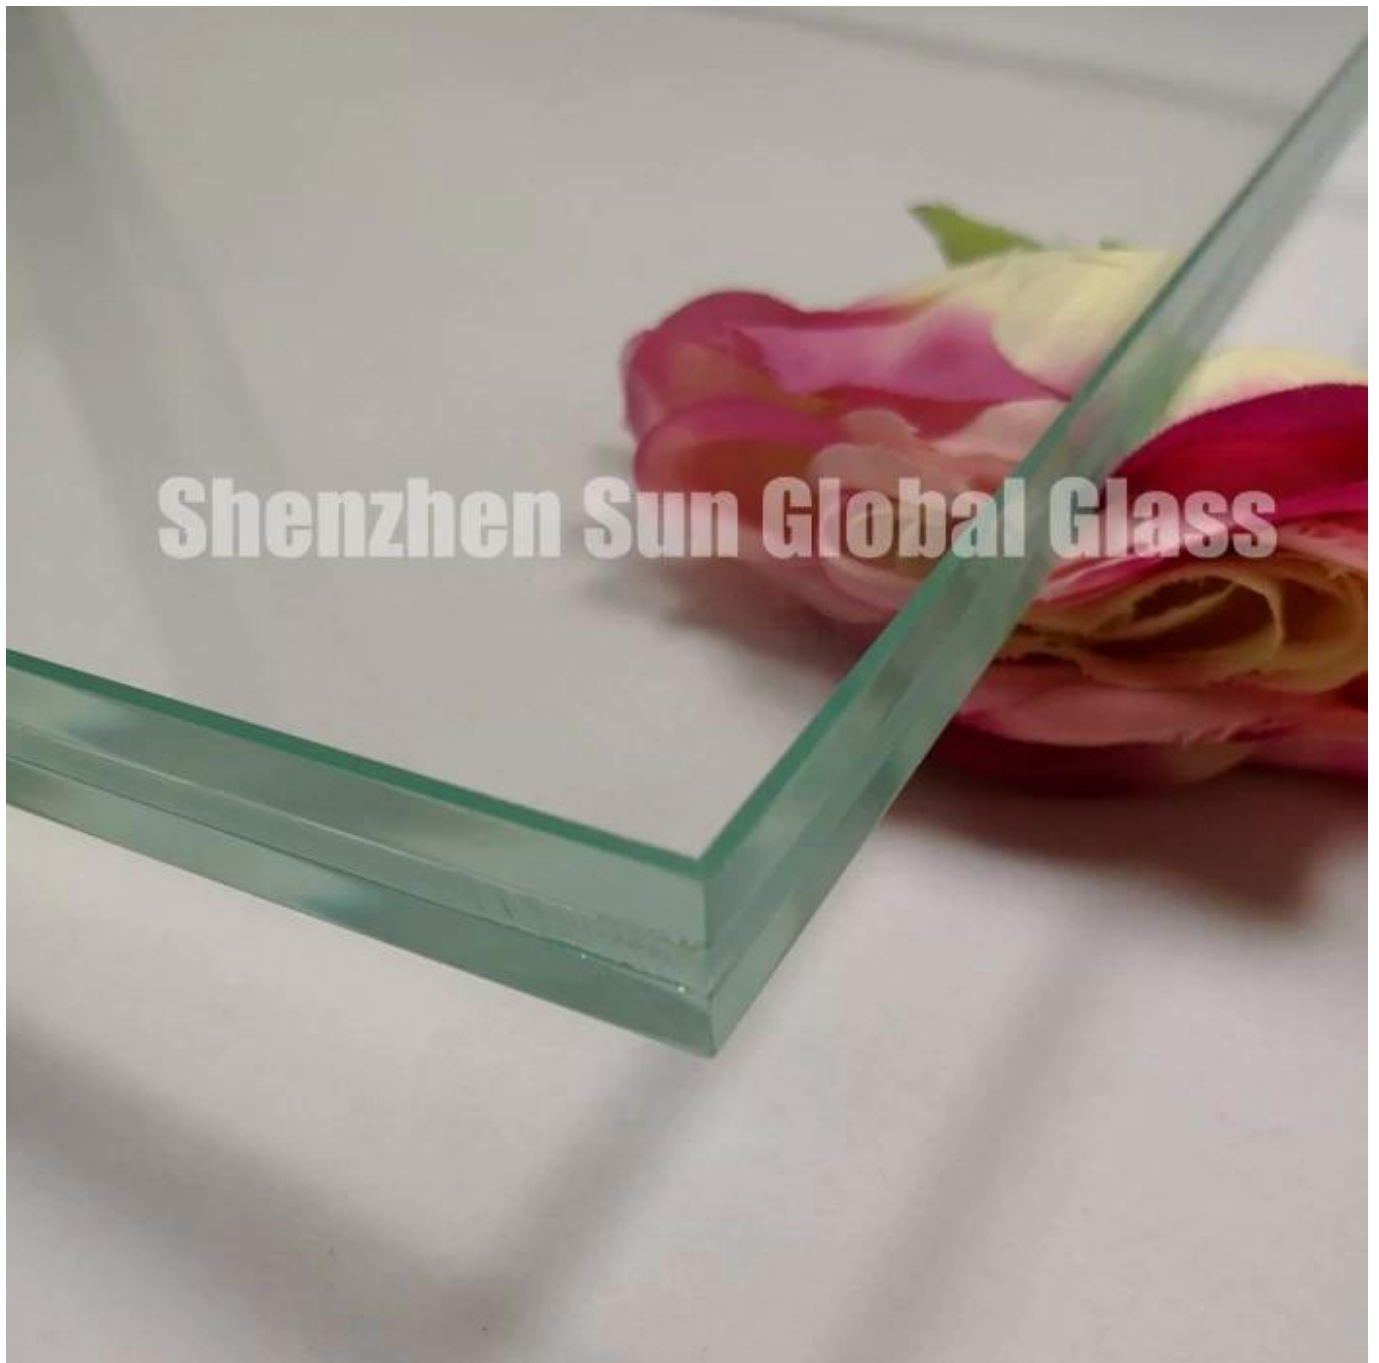

SZG - Glass Man ESG fact ESG rer-B ESG ilding Glass- 25,52mm Alette in vetro laminato temperato ferro basso

Pinne in vetro stratificato temperato trasparente da 25,52 mm ESG è realizzato in vetro laminato temperato a basso contenuto di ferro da 25,52 mm. È una specie di vetro di sicurezza che si combina con due torte ce da 12 mm ESG ltra vetro temperato trasparente unito al film 1,52 PVB / SGP. Quando en è un en, i detriti si attaccano ancora al film e non cadranno. Al giorno d'oggi, la pinna in vetro è pop ESG larly ESG sed per facciata, hall dell'hotel, vetrina, moderna b ESG s b ESG ldings, ecc.

Shenzhen Sun Global Glass

Immagini del campione di vetro laminato temperato a basso contenuto di ferro:

specifiche tecniche:

Tipo di vetro: alette in vetro laminato temperato extra chiaro da 25,52 mm.

Composizione: ferro basso da 12 mm a vetro en gh en + vetro 1,52 PVB / SGP + ferro basso da 12 mm a vetro ESG gh en

Forma: piatta o c forma ESG strappata

Dimensioni: C ESG dimensioni stilizzate, j ESG mbo sono disponibili.

Colori PVB disponibili: colori ESG stilizzati.

Q ESG standard ality di 12 + 12 vetri stratificati extra chiaro: