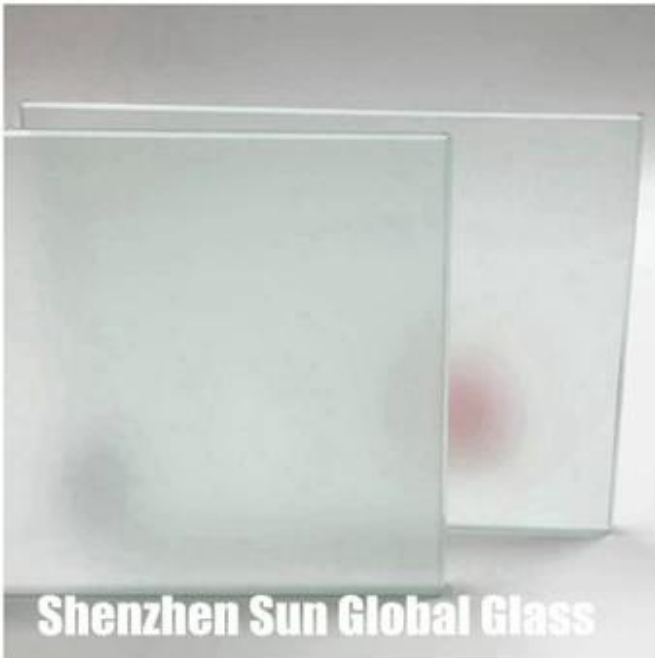

**Porta doccia 3/8 vetro temperato satinato---
CEEN12150eSGCCeuropeo&Stati Uniti
d'Americamercatosicurezza bicchierestandardDocciaportabicchiereprod
uttoreefabbricainCina**

Il vetro della porta della doccia è anche chiamato vetro della cabina della doccia, vetro della porta del bagno, vetro della doccia, vetro della cabina della vasca ecc. Porta della doccia normalmente prodotta in [vetro di sicurezza temperato](#), con il colore comune in chiaro, satinato, bronzo, sfumato ecc. Alcuni clienti scelgono un rivestimento di facile pulizia sul vetro della porta della doccia, per rendere la porta della doccia molto più comoda da usare.

Sceita del vetro per il vetro della porta della doccia:

1. Porta doccia in vetro trasparente e basso in ferro

2. Vetro smerigliato della porta del bagno

3. Texture vetro porta doccia

Shenzhen Sun Global Glass