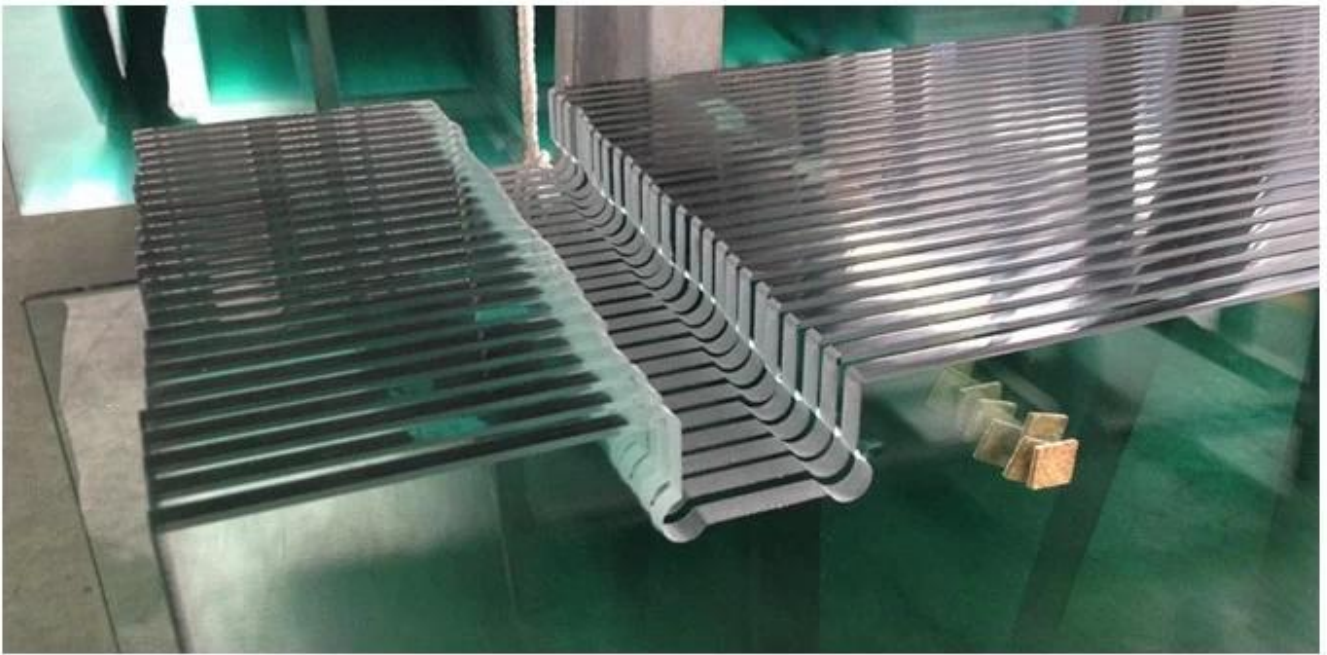

**Porta doccia 3/8 vetro temperato satinato---
CEEN12150eSGCCeuropeo&Stati Uniti
d'Americamercatosicurezza bicchierestandardDocciaportabicchiereprod
uttoreefabbricainCina**

Il vetro della porta della doccia è anche chiamato vetro della cabina della doccia, vetro della porta del bagno, vetro della doccia, vetro della cabina della vasca ecc. Porta della doccia normalmente prodotta in [vetro di sicurezza temperato](#), con il colore comune in chiaro, satinato, bronzo, sfumato ecc. Alcuni clienti scelgono un rivestimento di facile pulizia sul vetro della porta della doccia, per rendere la porta della doccia molto più comoda da usare.

Tipo di vetro per porta doccia (piatto e curvo):

Possiamo produrre vetri per porte doccia sia piani che curvi.

Lavorazione vetro porta doccia:

La lavorazione del vetro delle porte della doccia include bordi lucidi, ritagli, fori.

Sceita del vetro per il vetro della porta della doccia:

1. Porta doccia in vetro trasparente e basso in ferro

2. Vetro smerigliato della porta del bagno

3. Texture vetro porta doccia

Shenzhen Sun Global Glass

Controllo di qualità:

Il vetro della porta della doccia normalmente viene prodotto con vetro di sicurezza temperato, soddisfa i seguenti standard di qualità nazionali e internazionali.

1. 3/8 porta della doccia in vetro temperato smerigliato conforme allo standard di vetro di sicurezza BS 6206 UK.
2. 3/8 porta della doccia in vetro temperato smerigliato conforme allo standard europeo di vetro di sicurezza EN 12150 CE.
3. 3/8 porta della doccia in vetro temperato smerigliato soddisfano la certificazione obbligatoria del vetro di sicurezza cinese (CCC) e ISO 9001 e lo standard GB15763.2 del vetro di sicurezza per l'edilizia cinese.