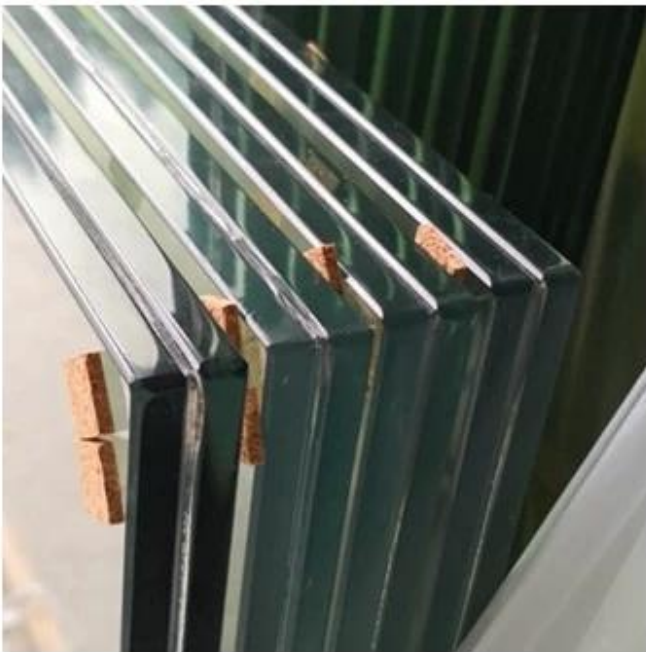

**Porta doccia 3/8 vetro temperato satinato---
CEEN12150eSGCCeuropeo&Stati Uniti
d'Americamercatosicurezza bicchierestandardDocciaportabicchiereprod
uttoreefabbricainCina**

Il vetro della porta della doccia è anche chiamato vetro della cabina della doccia, vetro della porta del bagno, vetro della doccia, vetro della cabina della vasca ecc. Porta della doccia normalmente prodotta in [vetro di sicurezza temperato](#), con il colore comune in chiaro, satinato, bronzo, sfumato ecc. Alcuni clienti scelgono un rivestimento di facile pulizia sul vetro della porta della doccia, per rendere la porta della doccia molto più comoda da usare.

Tipo di vetro per porta doccia (piatto e curvo):

Possiamo produrre vetri per porte doccia sia piani che curvi.

Lavorazione vetro porta doccia:

La lavorazione del vetro delle porte della doccia include bordi lucidi, ritagli, fori.

Sceita del vetro per il vetro della porta della doccia:

1. Porta doccia in vetro trasparente e basso in ferro

2. Vetro smerigliato della porta del bagno

3. Texture vetro porta doccia

Shenzhen Sun Global Glass

Controllo di qualità:

Il vetro della porta della doccia normalmente viene prodotto con vetro di sicurezza temperato, soddisfa i seguenti standard di qualità nazionali e internazionali.

1. 3/8 porta della doccia in vetro temperato smerigliato conforme allo standard di vetro di sicurezza BS 6206 UK.
2. 3/8 porta della doccia in vetro temperato smerigliato conforme allo standard europeo di vetro di sicurezza EN 12150 CE.
3. 3/8 porta della doccia in vetro temperato smerigliato soddisfano la certificazione obbligatoria del vetro di sicurezza cinese (CCC) e ISO 9001 e lo standard GB15763.2 del vetro di sicurezza per l'edilizia cinese.