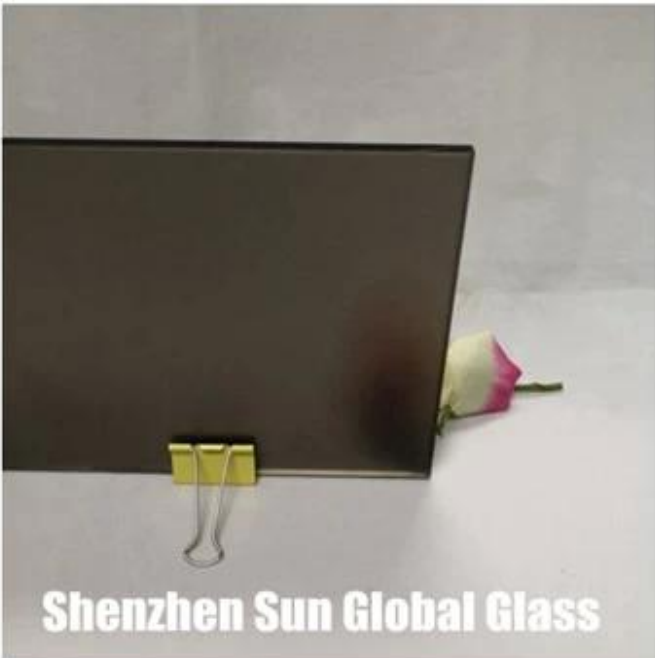

**Porta doccia 3/8 vetro temperato satinato---
CEEN12150eSGCCeuropeo&Stati Uniti
d'Americamercatosicurezza bicchierestandardDocciaportabicchiereprod
uttoreefabbricainCina**

Il vetro della porta della doccia è anche chiamato vetro della cabina della doccia, vetro della porta del bagno, vetro della doccia, vetro della cabina della vasca ecc. Porta della doccia normalmente prodotta in [vetro di sicurezza temperato](#), con il colore comune in chiaro, satinato, bronzo, sfumato ecc. Alcuni clienti scelgono un rivestimento di facile pulizia sul vetro della porta della doccia, per rendere la porta della doccia molto più comoda da usare.

Tipo di vetro per porta doccia (piatto e curvo):

Possiamo produrre vetri per porte doccia sia piani che curvi.

Lavorazione vetro porta doccia:

La lavorazione del vetro delle porte della doccia include bordi lucidi, ritagli, fori.

Sceita del vetro per il vetro della porta della doccia:

1. Porta doccia in vetro trasparente e basso in ferro

2. Vetro smerigliato della porta del bagno

3. Texture vetro porta doccia

Shenzhen Sun Global Glass