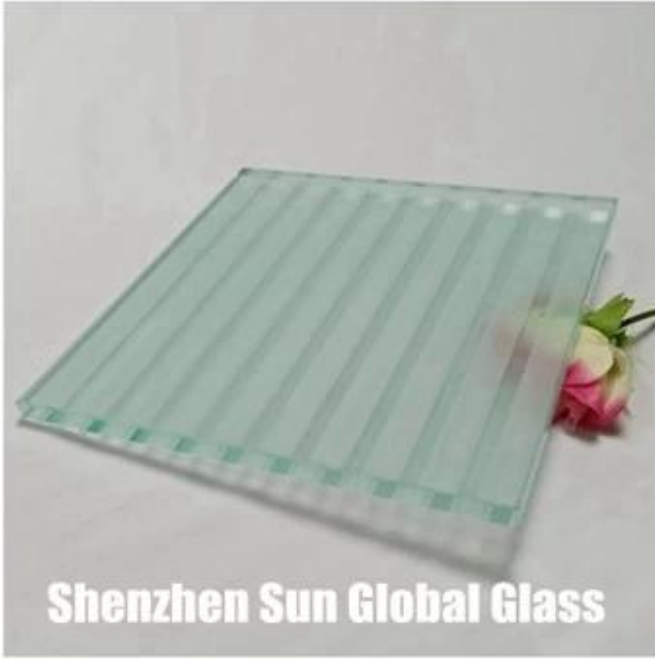

**Porta doccia 3/8 vetro temperato satinato---
CEEN12150eSGCCeuropeo&Stati Uniti
d'Americamercatosicurezza bicchierestandardDocciaportabicchiereprod
uttoreefabbricainCina**

Il vetro della porta della doccia è anche chiamato vetro della cabina della doccia, vetro della porta del bagno, vetro della doccia, vetro della cabina della vasca ecc. Porta della doccia normalmente prodotta in [vetro di sicurezza temperato](#), con il colore comune in chiaro, satinato, bronzo, sfumato ecc. Alcuni clienti scelgono un rivestimento di facile pulizia sul vetro della porta della doccia, per rendere la porta della doccia molto più comoda da usare.

Tipo di vetro per porta doccia (piatto e curvo):

Possiamo produrre vetri per porte doccia sia piani che curvi.

Lavorazione vetro porta doccia:

La lavorazione del vetro delle porte della doccia include bordi lucidi, ritagli, fori.

Sceita del vetro per il vetro della porta della doccia:

1. Porta doccia in vetro trasparente e basso in ferro

2. Vetro smerigliato della porta del bagno

3. Texture vetro porta doccia

Shenzhen Sun Global Glass