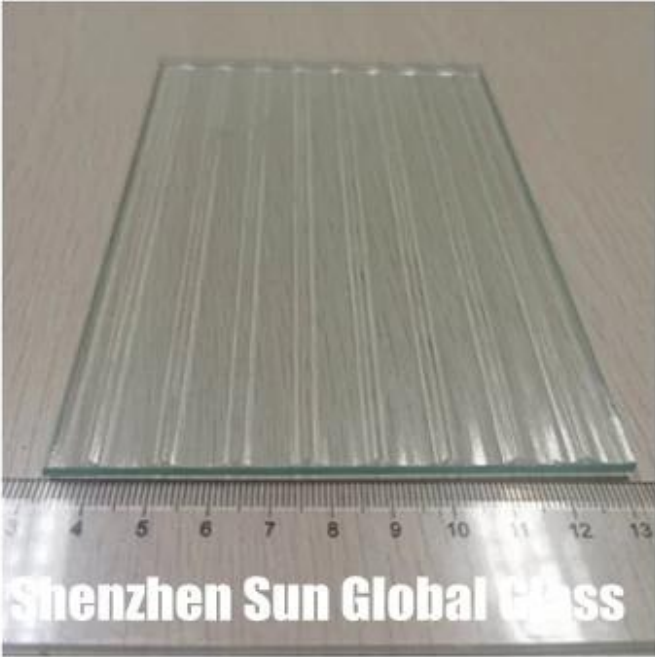

Sceita del vetro per il vetro della porta della doccia:

1. Porta doccia in vetro trasparente e basso in ferro

2. Vetro smerigliato della porta del bagno

3. Texture vetro porta doccia

Shenzhen Sun Global Glass