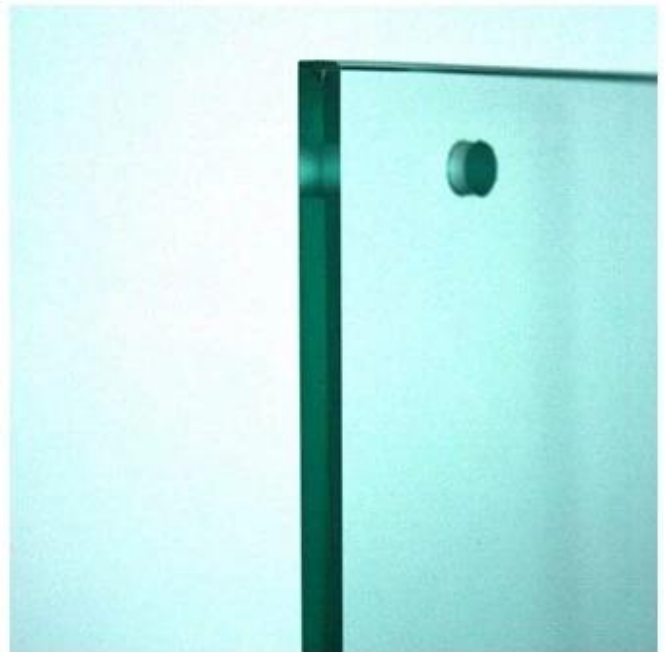

**Porta doccia 3/8 vetro temperato satinato---
CEEN12150eSGCCeuropeo&Stati Uniti
d'Americamercatosicurezza bicchierestandardDocciaportabicchiereprod
uttoreefabbricainCina**

Il vetro della porta della doccia è anche chiamato vetro della cabina della doccia, vetro della porta del bagno, vetro della doccia, vetro della cabina della vasca ecc. Porta della doccia normalmente prodotta in [vetro di sicurezza temperato](#), con il colore comune in chiaro, satinato, bronzo, sfumato ecc. Alcuni clienti scelgono un rivestimento di facile pulizia sul vetro della porta della doccia, per rendere la porta della doccia molto più comoda da usare.

Tipo di vetro per porta doccia (piatto e curvo):

Possiamo produrre vetri per porte doccia sia piani che curvi.

Lavorazione vetro porta doccia:

La lavorazione del vetro delle porte della doccia include bordi lucidi, ritagli, fori.

Sceita del vetro per il vetro della porta della doccia:

1. Porta doccia in vetro trasparente e basso in ferro

2. Vetro smerigliato della porta del bagno

3. Texture vetro porta doccia

Shenzhen Sun Global Glass

Controllo di qualità:

Il vetro della porta della doccia normalmente viene prodotto con vetro di sicurezza temperato, soddisfa i seguenti standard di qualità nazionali e internazionali.

1. 3/8 porta della doccia in vetro temperato smerigliato conforme allo standard di vetro di sicurezza BS 6206 UK.
2. 3/8 porta della doccia in vetro temperato smerigliato conforme allo standard europeo di vetro di sicurezza EN 12150 CE.
3. 3/8 porta della doccia in vetro temperato smerigliato soddisfano la certificazione obbligatoria del vetro di sicurezza cinese (CCC) e ISO 9001 e lo standard GB15763.2 del vetro di sicurezza per l'edilizia cinese.