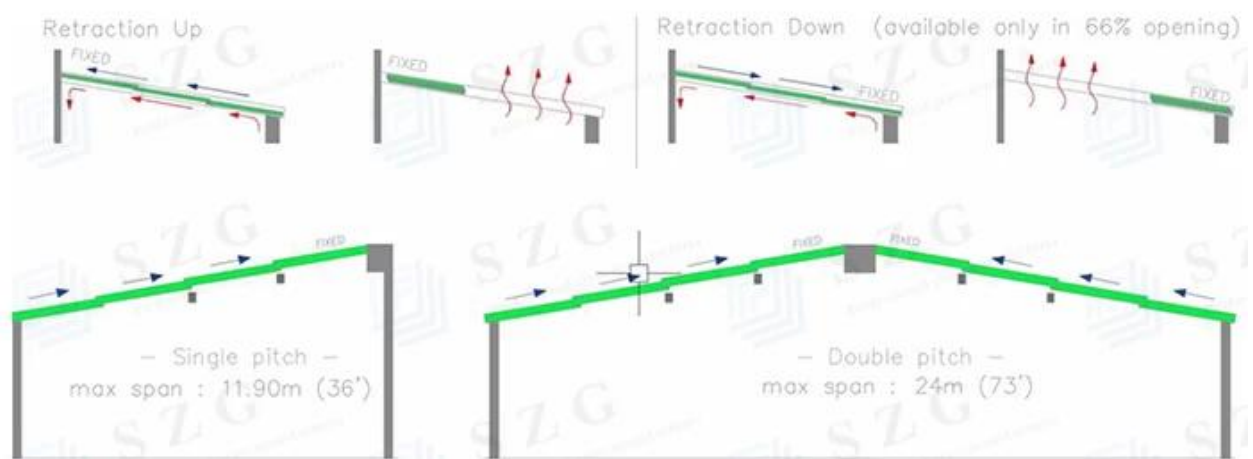

1. 100% acqua e tenuta d'aria grazie al suo design unico del profilo.

1. Riduzione dei costi attraverso un alto design modulare e tempi di installazione brevi.

1. Fornisce soluzioni a parete allo stesso tempo.

1. Adattamento completamente con sistemi di vetro mobili verticali da convertire in una stanza di vetro completa.

1. Montaggio opzionale come sporgenza del tetto o come sistema indipendente senza necessità di costruzione in acciaio.

### Dettagli tecnici

Larghezza del pannello: da 1200 a 1350mm

Lunghezza del pannello: 6000mm

Spessore di vetro: vetro a doppio pannello da 10-38mm

Tipo di vetro: vetro laminato, vetro isolato

Piazzole del tetto: 0°.-25.°.