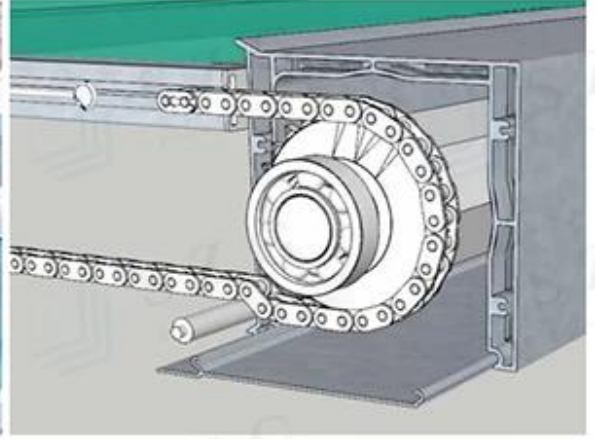

Applicazioni

- Balcone
- Terrazza
- Terrazza
- Sunroom
- copertura per piscina
- Terrazza R istorante