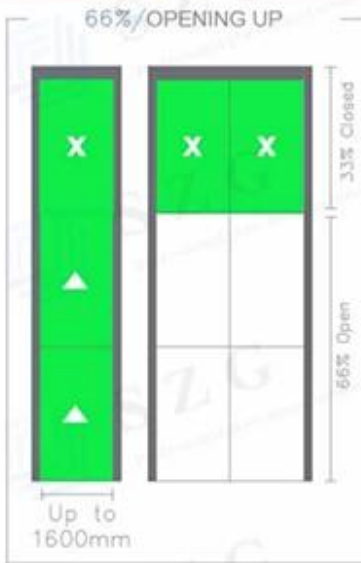

Applicazioni

- Balcone
- Terrazza
- Terrazza
- Sunroom
- copertura per piscina
- Terrazza R istorante