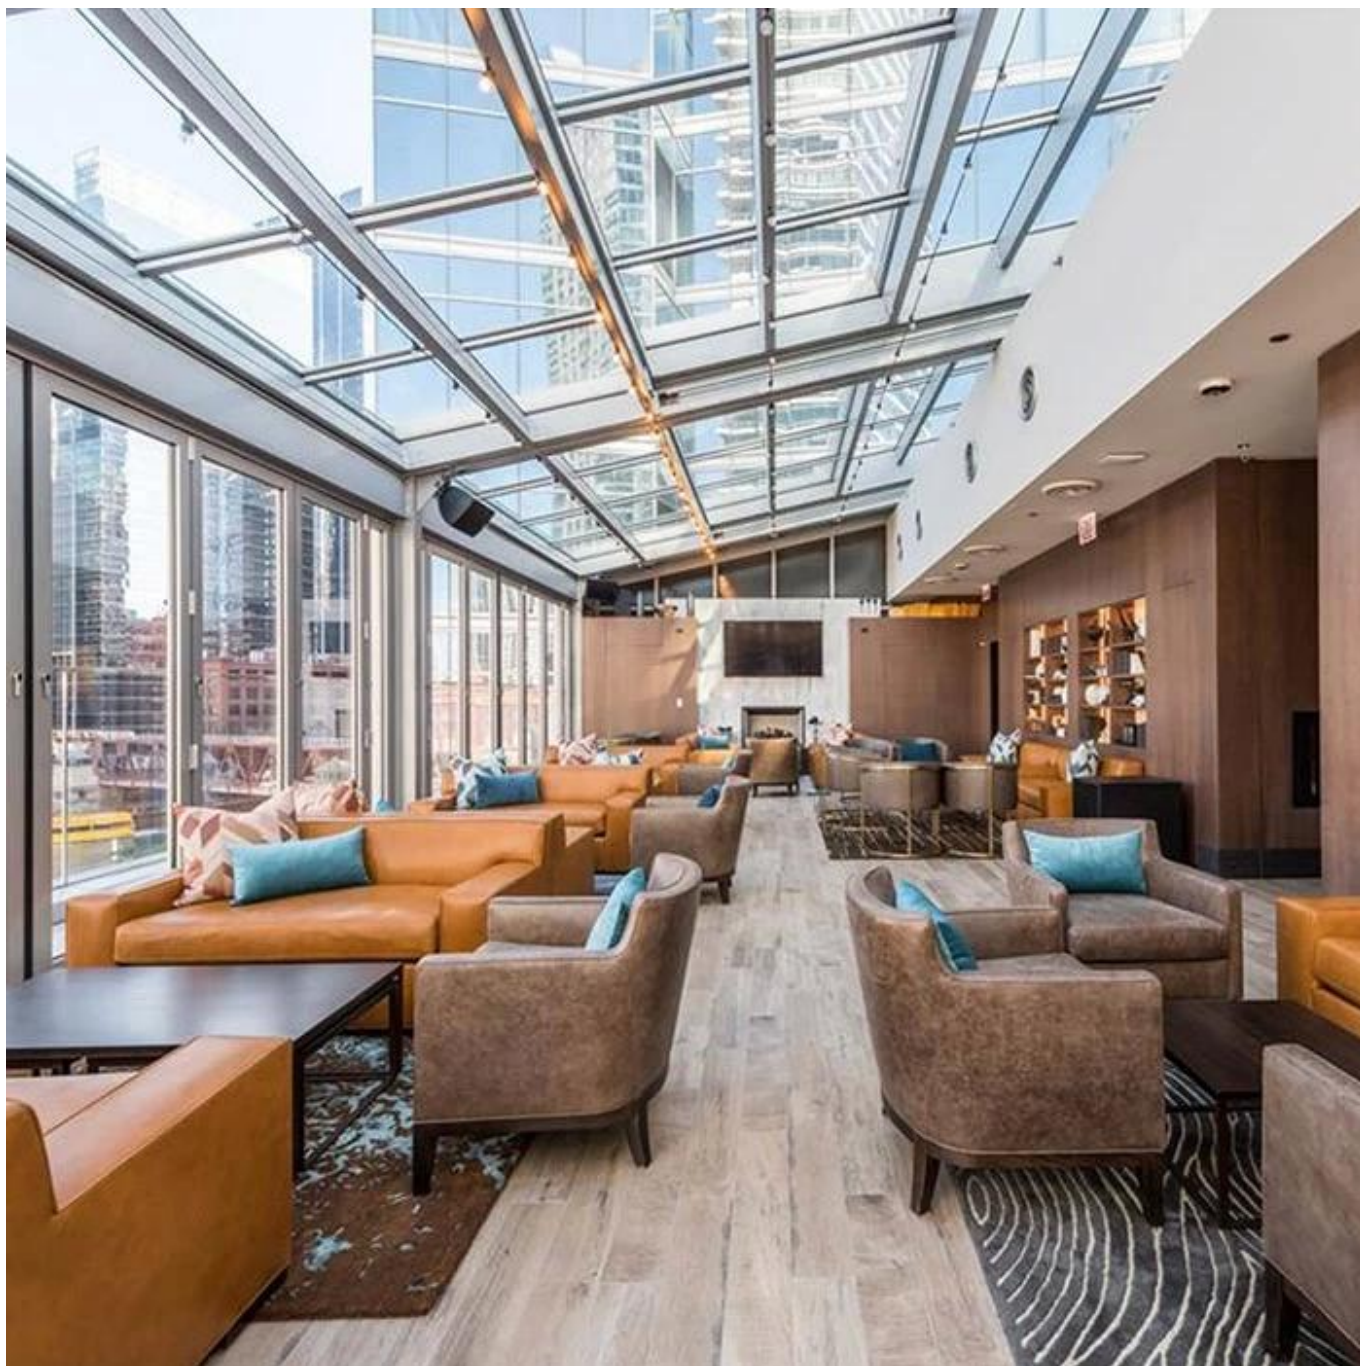

## Automatico RVetro estraibile Roof. Sistema

Il sistema a tetto / copertina retrattile è uno dei nostri progetti più adattabili e innovativi. Con il pulsante PUSH OFA puoi ritrarre ed esteso. I singoli pannelli di vetro o policarbonato per controllare la tua esposizione al sole, Pioggia del vento e persino neve. Il tetto è stato progettato per resistere ai primi climi e gli ambienti di maggior duratura. Questo sistema è ideale per coprire gli spazi e creare quell'ambiente perfetto trasformando la tua area esterna in uno spazio abitativo esterno completo.