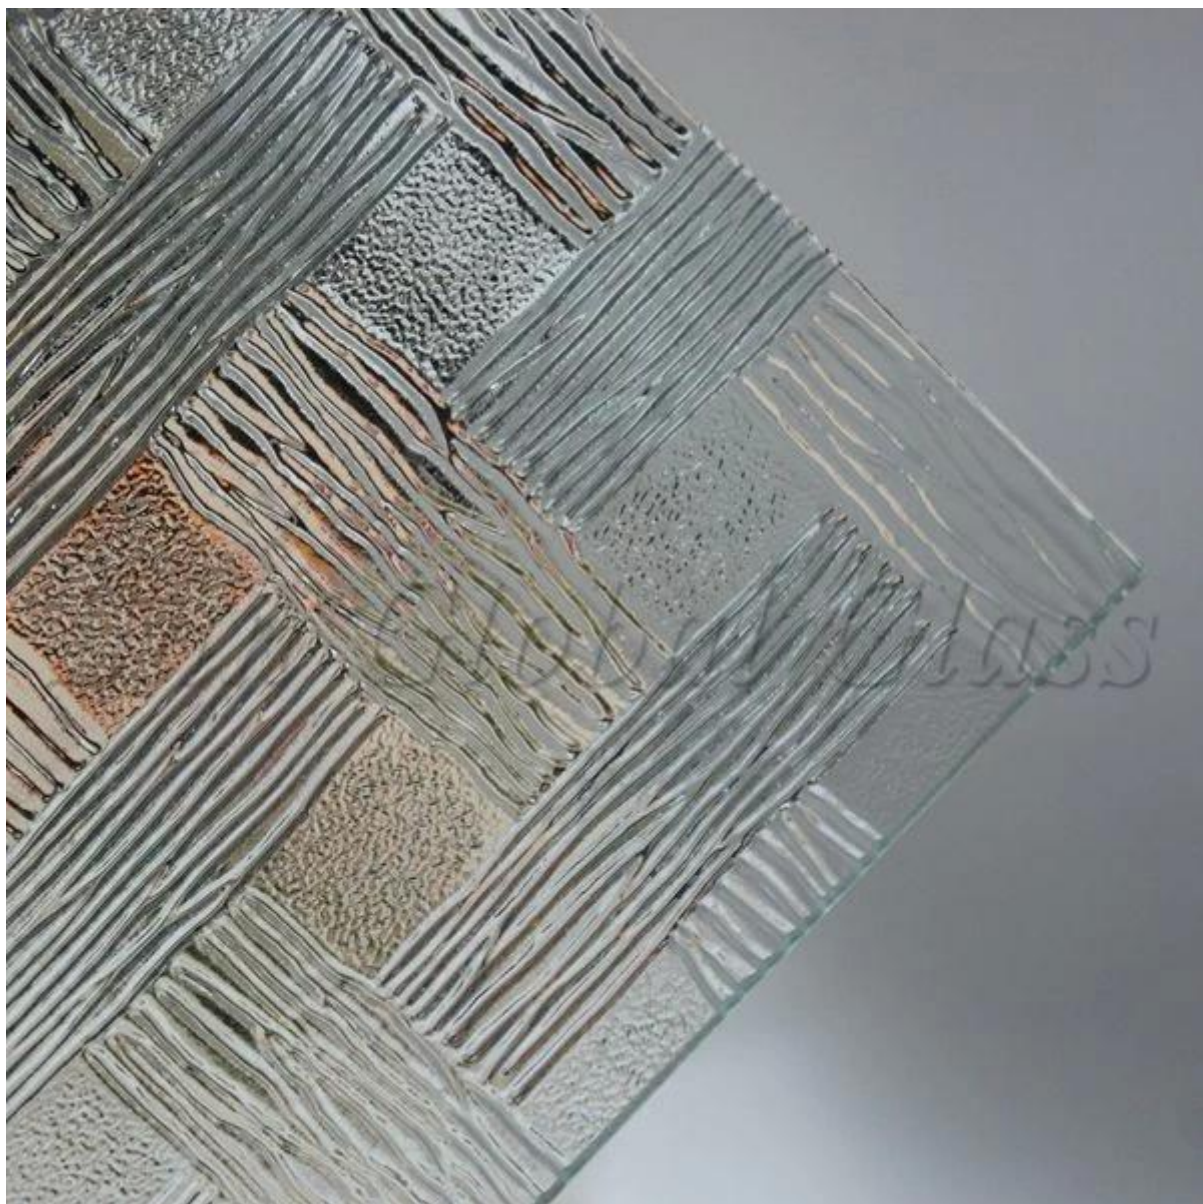

Pacchetto: