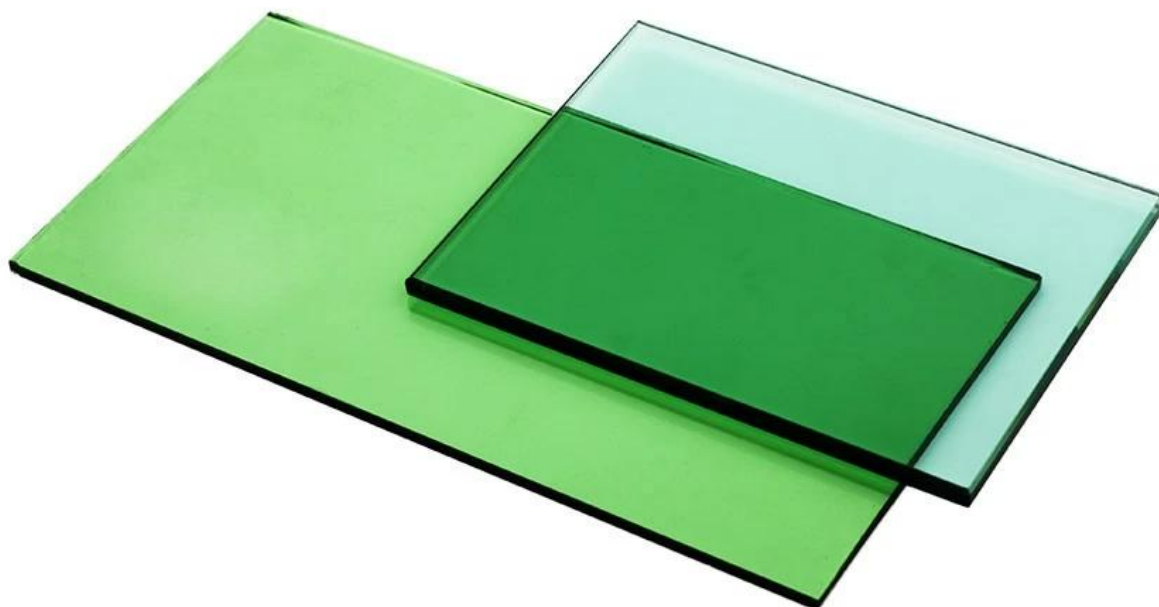

Immagini del prodotto:

Prestazioni del vetro float colorato verde 4mm:

Item	Thickness	Visible Light Transmittance	Visible Light Reflectance	UV Light Transmittance	Direct Sunlight Transmittance	Direct Sunlight Reflectance	Total Solar Transmittance	Shdowing Coefficient (SC)	SHGC	K Value (Summer Daytime)	K Value (Winter Night)
Euro Bronze	5 mm	51.94%	6.44%	14.52%	51.76%	6.69%	62.50%	0.70	0.84	0.640	5.272
	6 mm	47.15%	6.73%	11.83%	46.87%	6.79%	58.83%	0.66	0.83	0.606	5.243
Euro Grey	5 mm	51.66%	6.36%	20.29%	49.19%	6.48%	60.63%	0.68	0.84	0.623	5.272
	6 mm	45.24%	6.06%	16.47%	42.98%	6.15%	56.11%	0.63	0.84	0.582	5.243
Dark Grey	5 mm	47.90%	6.77%	19.87%	46.96%	6.75%	58.91%	0.66	0.84	0.606	5.272
	6 mm	41.96%	6.59%	16.54%	41.37%	6.53%	54.82%	0.62	0.83	0.569	5.243
Light Blue	5 mm	71.07%	7.78%	26.60%	53.99%	6.94%	64.07%	0.72	0.654	5.272	5.843
	6 mm	67.74%	7.69%	24.13%	50.67%	6.96%	61.61%	0.69	0.632	5.243	5.808
French Green	5 mm	74.86%	8.03%	24.54%	48.75%	6.67%	60.26%	0.68	0.619	5.272	5.843
	6 mm	71.36%	7.66%	20.22%	43.72%	6.35%	56.60%	0.64	0.586	5.243	5.808

Linee di produzione: