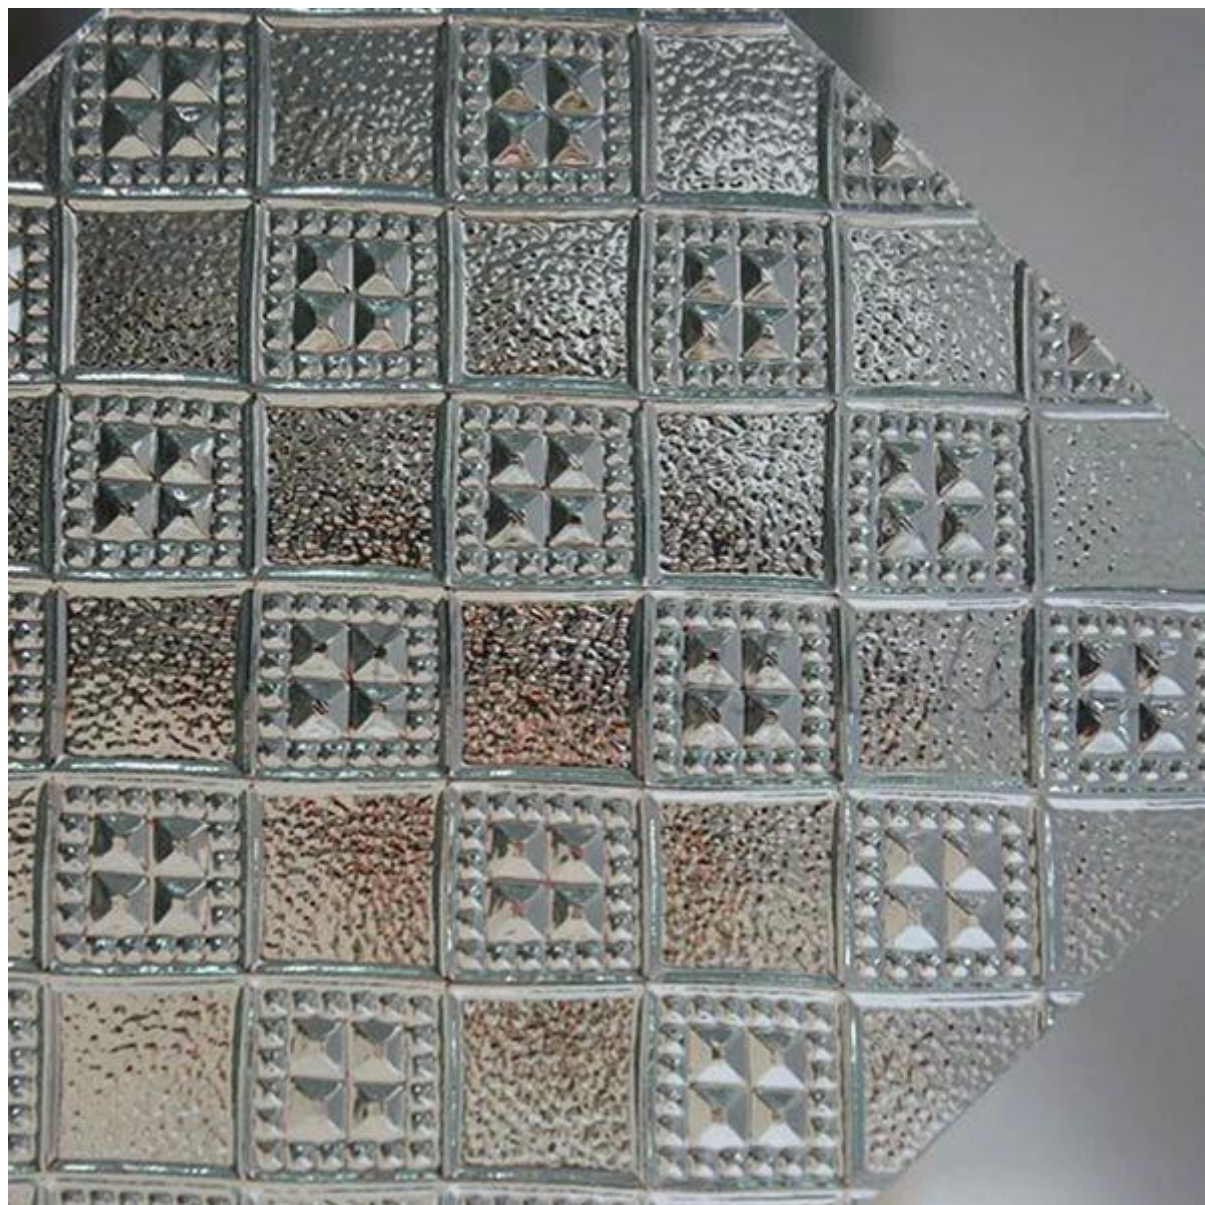

immagini del prodotto

Pacchetto: