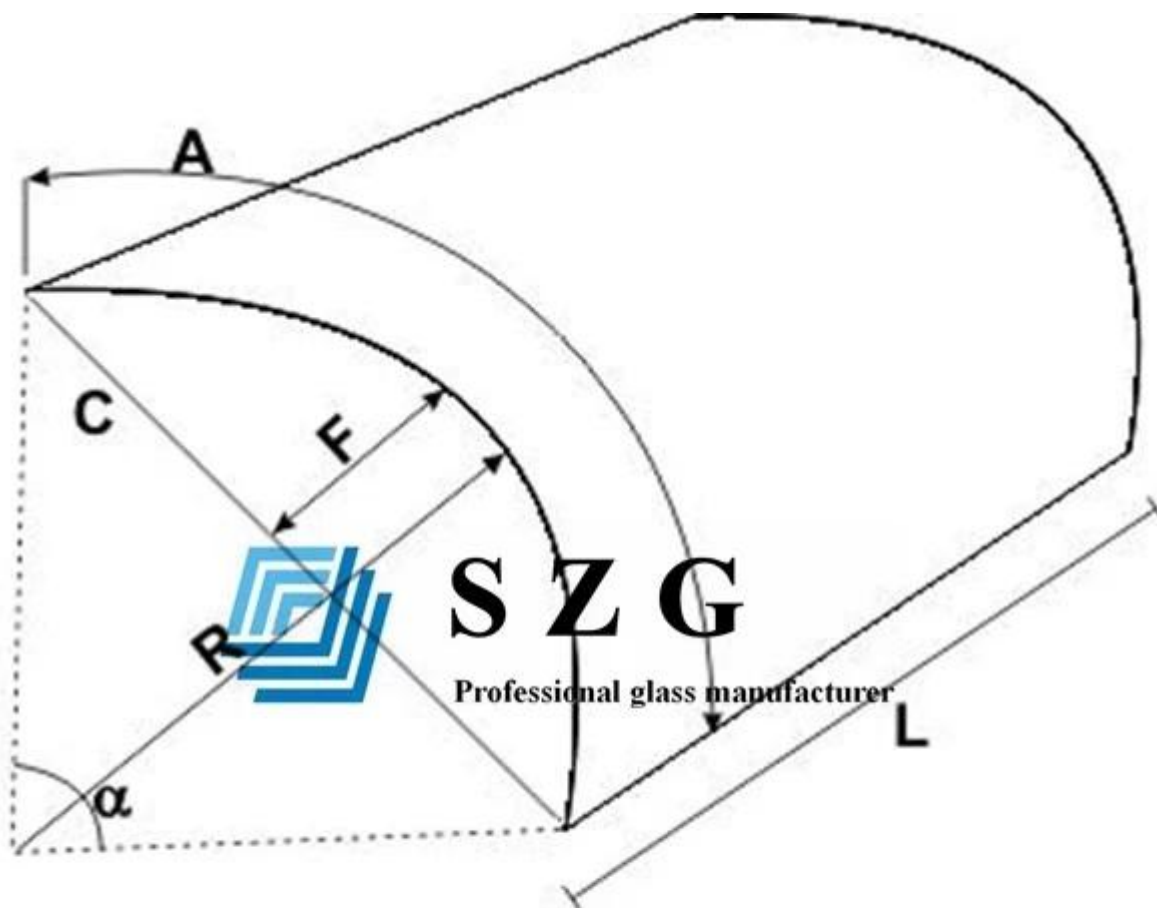

Su misura il vetro piegato da 5 mm temperato può essere utilizzato per la fabbricazione di vetro stratificato curvo o di vetro piegato isolato

Shenzhen Sun Global Glass Co., Limited è specializzata in tutti gli stili di vetro curvo, la creazione di strutture di vetro personalizzati che soddisfano gli standard di sicurezza e di settore, rendendo facile, attraente, vetro artistico, che è anche sicuro e affidabile per Creare.

Vetro curvo anche come curvo vetro temperato, vetro curvato, vetro piegato piegato, vetro piegato di sicurezza, ecc. Si tratta di una forma curva di vetro temperato. Inoltre hanno le caratteristiche tipiche del vetro temperato, come quando è rotto, i frammenti sono cubici rotondi piccoli che riducono il danno agli esseri umani. Sono cinque volte più dure del vetro molle. Il vetro può essere di 5 mm di vetro piegato e 5 mm di vetro piegato in quasi tutte le forme, curve composte per una vasta gamma di forme complesse. il vetro temperato piegato da 5 mm può essere piegato per ringhiere di scale in vetro stratificato curvo, divisori in vetro stratificato curvo per condividere una stanza, mentre un'estetica aperta, pareti per condividere sale conferenze separate o uffici, lucernari, finestre, porte e molto altro ancora.

Specifica specifi C:

1. Glass produzione: vetro curvo da 5 mm
2. altro nome: vetro curvo di sicurezza
3. Range di spessore: 5 mm 6 mm 8 mm 9 mm 10 mm 15 mm
4. substrati di vetro: vetro di galleggiante libero 5 mm, [vetro float Ultra Clear da 5 mm](#), vetro colorato 5 mm, vetro riflettente da 5 mm, vetro da stampa a schermo 5 mm, [vetro Low E 5 mm](#), vetro acidato 5 mm, vetro 5 mm, ecc.
- tempo 5. Production: 7 ~ 15 giorni lavorativi dopo la ricevuta del pagamento received
6. il mini r = 500 mm, il max r = 6000 mm, la lunghezza max Arch = 3300mm