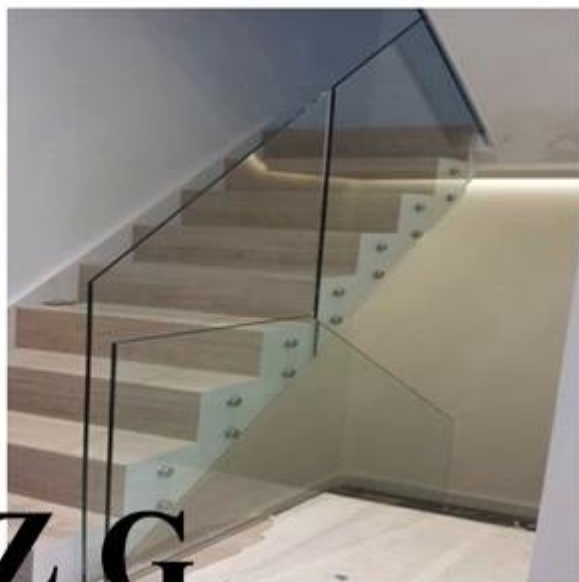

- L** : Length :
- A** : Girth :
- F** : Rise
- C** : Chord :
- R** : Radius :
- α : Angle :

Lavoreremo con voi per creare vetro curvo che corrisponde al look e la disposizione del vostro edificio. Con la giusta tonalità, forma, dimensioni e dettagli bordo, il vetro si inserisce perfettamente nella stanza e sollevare l'aspetto della stanza. Il vostro vetro può essere tinto chiaro e senza un cappotto per la trasparenza completa, o con bronzo, grigio, verde o blu. Si può anche aggiungere una varietà di modelli di bordo per aggiungere Flair distintivo. Una tonalità di vetro impedirà la luce solare dal riscaldamento della stanza, riducente i costi di energia e riducendo gli effetti di sbiancamento di luce solare sui tessuti.

Applicazione:

Vetro curvo della scala

[**Ringhiere in vetro curvo**](#)

Vetro piegato dell'armadietto di sostituzione della porcellana

Unità di vetro curva isolata (IGU)

Display cabinet vetro piegato

Lampadari in vetro curvo

Pannello laterale in vetro curvo per anta girevole

Armadio curvo di vetro Curio

Custom curvo vetro parabrezza barca

Vetro curvo di sicurezza laminato

Vetro curvo per pensili

Box doccia vetro curvo

S Z G

Professional glass manufacturer