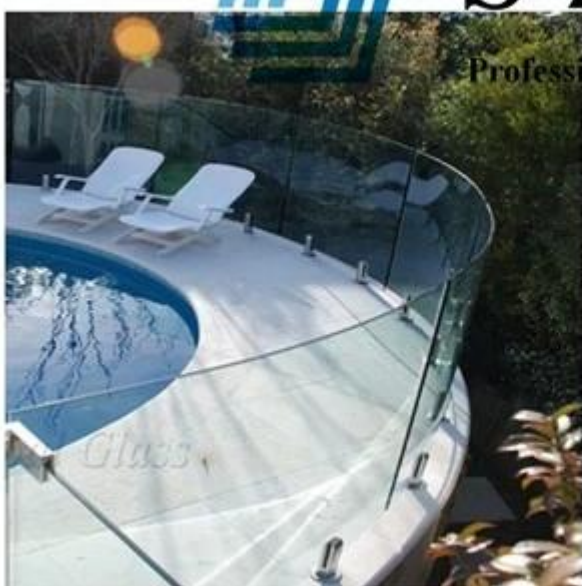

Pannello laterale in vetro curvo per anta girevole

Armadio curvo di vetro Curio

Custom curvo vetro parabrezza barca

Vetro curvo di sicurezza laminato

Vetro curvo per pensili

Box doccia vetro curvo

S Z G

Professional glass manufacturer