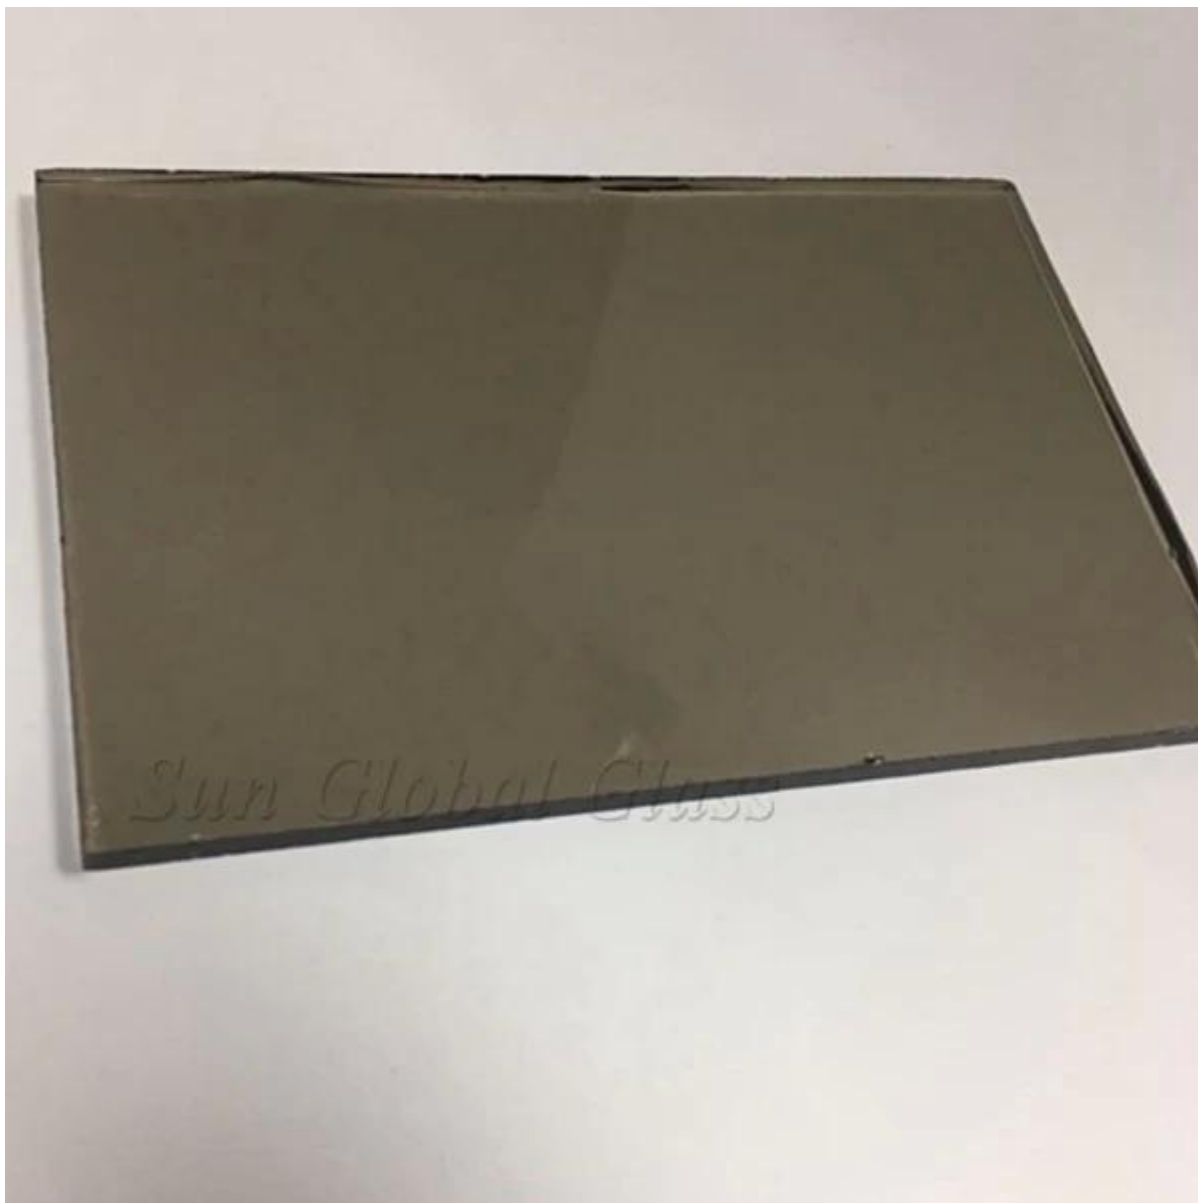

SZG vetro Fornitore-vetro di alta qualità per costruzione-vetro float tinto bronzo 5,5 mm

5.5 mm vetro float tinto bronzo è una sorta di popolare vetro float colorato che viene prodotto nello stesso modo come [vetro float trasparente](#), eccetto l'aggiunta di metalli o altri elementi al vetro durante la produzione. È anche chiamato 5,5 millimetri marrone colorato vetro float, bronzo vetro float colorato, ecc 5,5 millimetri vetro tinto bronzo non solo può assorbire significativamente l'energia dei raggi di calore dal sole, ma anche mantenere la buona funzione di risparmio energetico e la trasparenza del vetro decorativo. Così, è popolare per essere usato nell'edificio moderno.

Specifiche:

Denominazione del prodotto: vetro float tinto bronzo da 5,5 mm

Altri nomi: 5,5 mm marrone float vetro, 5,5 mm di vetro colorato in bronzo, 5,5 mm di vetro colorato marrone, 5.5 mm vetro float colorato, ecc

Spessore: vetro 4mm, vetro 5mm, vetro 5.5 mm, vetro 6mm, vetro 8mm, vetro 10mm

Formato standard: 1830x2440, 2140x3300, 2140x3660, ecc., formato su misura

Altro vetro di colore disponibile: vetro verde scuro del galleggiante, vetro di F-verde, vetro grigio chiaro del galleggiante, vetro blu chiaro del galleggiante, vetro blu scuro del galleggiante, ecc.

Pacchetto: compresso con le casse di legno forti di esportazione

Consegna: 3-7 giorni dopo il deposito ricevuto

Caratteristiche:

1. il vetro tinto bronzo da 5,5 mm può ridurre la maggior parte della trasmissione di radiazioni ultraviolette nocive.
2. il vetro marrone di 5.5 mm può ridurre efficacemente il trasferimento di calore ed il controllo della luce solare.
3. trasparenza: possiamo vedere chiaramente una vista attraverso il vetro di bronzo da 5,5 mm.
4. può essere tagliato al formato o ad altra elaborazione quale lucidato, essendo temperato, laminato ecc.