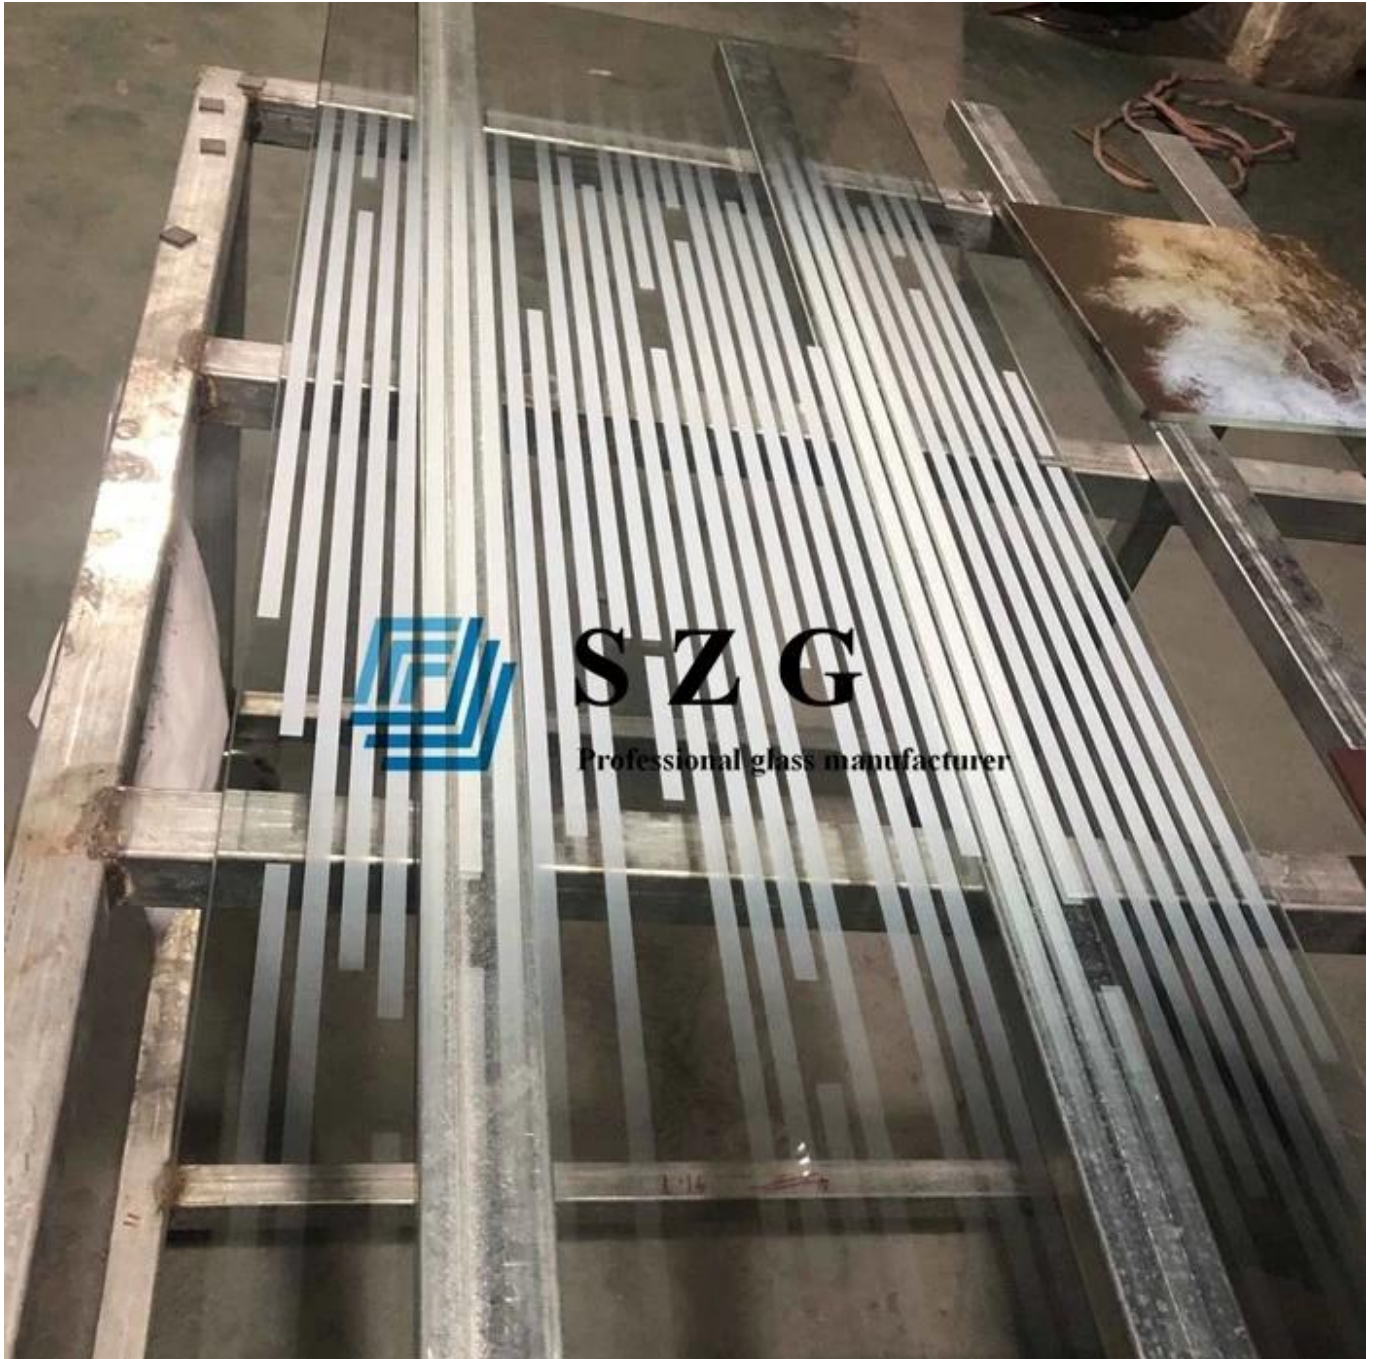

Shenzhen Sun Global Glass 5mm di vetro sfumato a strisce bianche - Produttore e fabbrica di vetro sfumato in Cina

Il vetro sfumato è un vetro che cambia colore, il vetro sfumato a strisce bianche da 5 mm è il design di un colore bianco solido al centro del vetro e l'effetto sfumato sulla parte superiore e inferiore del vetro.

S Z G

Professional glass manufacturer

Caratteristiche:

1. Il vetro di sicurezza, il vetro sfumato a strisce bianche da 5 mm è prodotto in vetro temperato, ha la funzione di vetro di sicurezza.
2. Buon effetto decorativo, il vetro sfumato a strisce bianche da 5 mm ha un'eccellente funzione di decorazione, ampiamente utilizzato nel design di interni ed esterni.
3. La stampa su vetro è solida, non si sbiadirà con il passare del tempo.

Specifica:

Colore: vetro sfumato smerigliato, vetro sfumato blu, vetro sfumato bronzo, vetro sfumato verde, vetro sfumato grigio, ecc

Spessore: vetro sfumato a strisce bianche da 4 mm, vetro sfumato a strisce bianche da 6 mm, vetro sfumato a strisce bianche da 8 mm, vetro sfumato a strisce bianche da 12 mm, vetro sfumato a strisce bianche da 15 mm, vetro sfumato a strisce bianche da 19 mm ecc.

Dimensioni: dimensioni personalizzate in base al disegno dei clienti

Processo: bordatura, foratura, angolo di sicurezza, ecc

Applicazione:

Partizioni interne

Parete dell'ufficio

Box doccia e bagno

Porte interne ed esterne