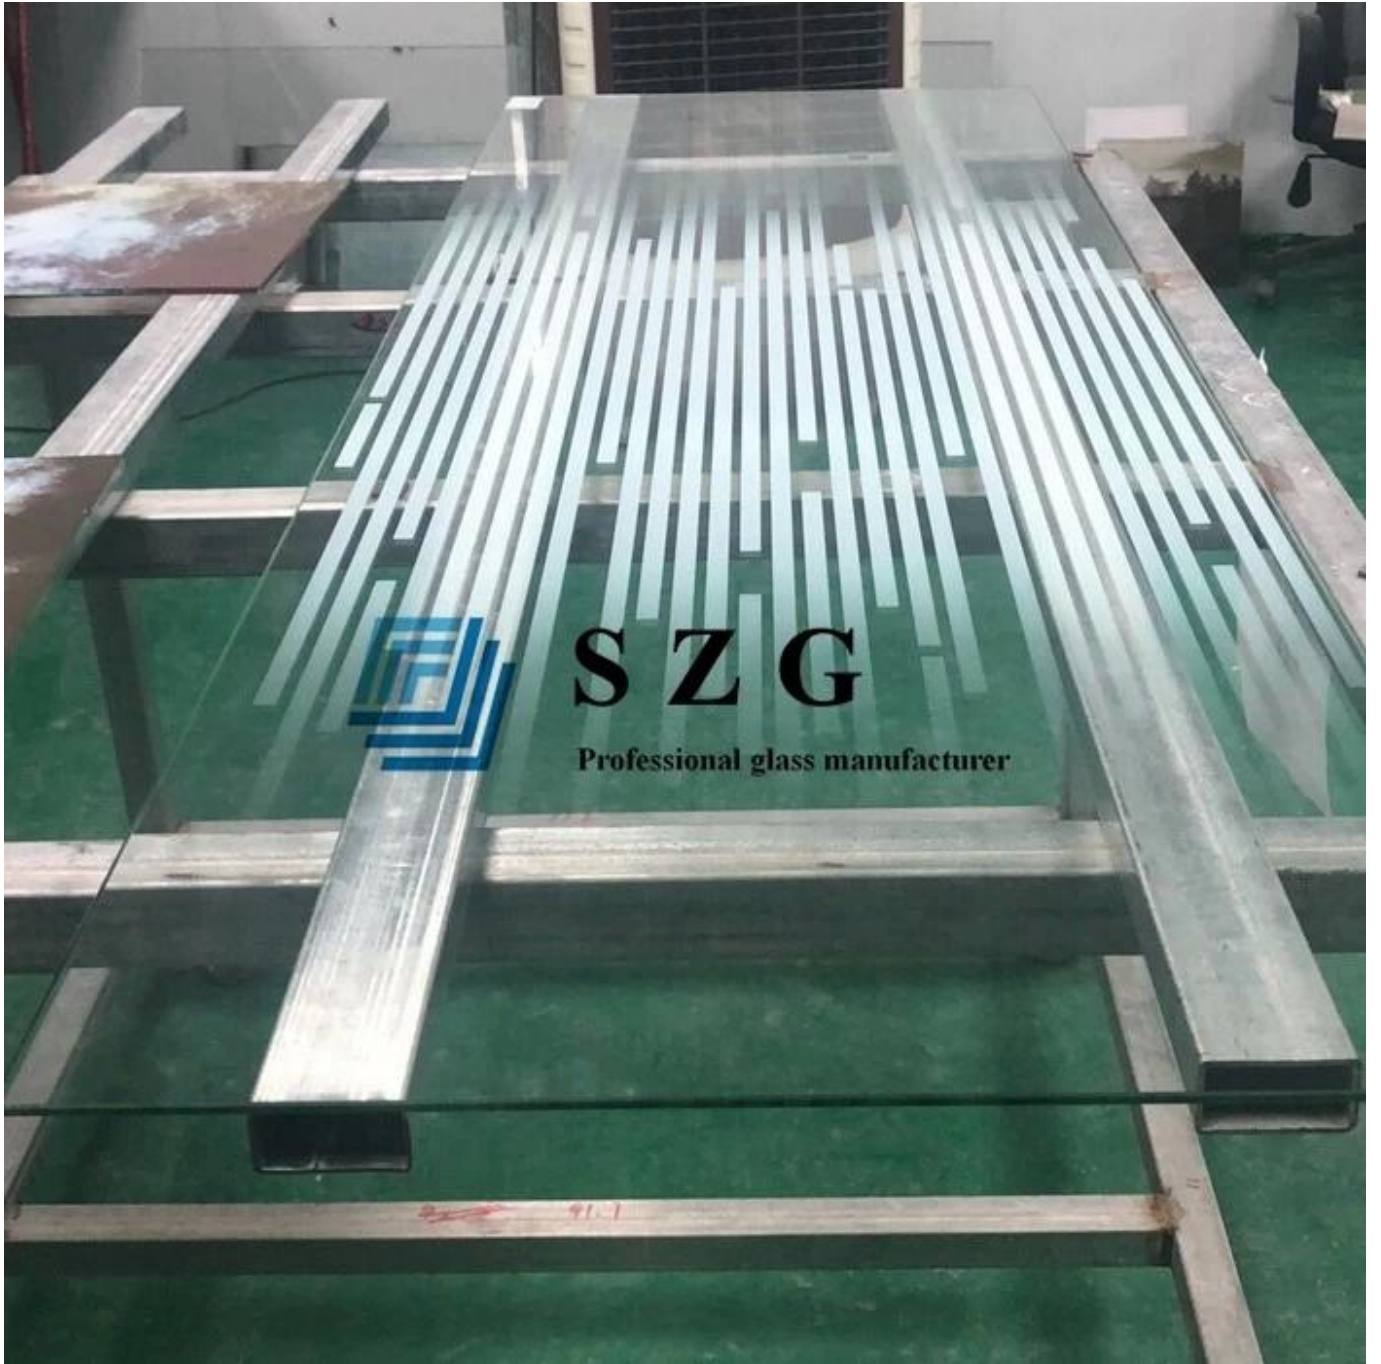

Shenzhen Sun Global Glass 5mm di vetro sfumato a strisce bianche - Produttore e fabbrica di vetro sfumato in Cina

Il vetro sfumato è un vetro che cambia colore, il vetro sfumato a strisce bianche da 5 mm è il design di un colore bianco solido al centro del vetro e l'effetto sfumato sulla parte superiore e inferiore del vetro.

S Z G

Professional glass manufacturer

Caratteristiche:

1. Il vetro di sicurezza, il vetro sfumato a strisce bianche da 5 mm è prodotto in vetro temperato, ha la funzione di vetro di sicurezza.
2. Buon effetto decorativo, il vetro sfumato a strisce bianche da 5 mm ha un'eccellente funzione di decorazione, ampiamente utilizzato nel design di interni ed esterni.
3. La stampa su vetro è solida, non si sbiadirà con il passare del tempo.

Specifica:

Colore: vetro sfumato smerigliato, vetro sfumato blu, vetro sfumato bronzo, vetro sfumato verde, vetro sfumato grigio, ecc

Spessore: vetro sfumato a strisce bianche da 4 mm, vetro sfumato a strisce bianche da 6 mm, vetro sfumato a strisce bianche da 8 mm, vetro sfumato a strisce bianche da 12 mm, vetro sfumato a strisce bianche da 15 mm, vetro sfumato a strisce bianche da 19 mm ecc.

Dimensioni: dimensioni personalizzate in base al disegno dei clienti

Processo: bordatura, foratura, angolo di sicurezza, ecc

Applicazione:

Partizioni interne

Parete dell'ufficio

Box doccia e bagno

Porte interne ed esterne