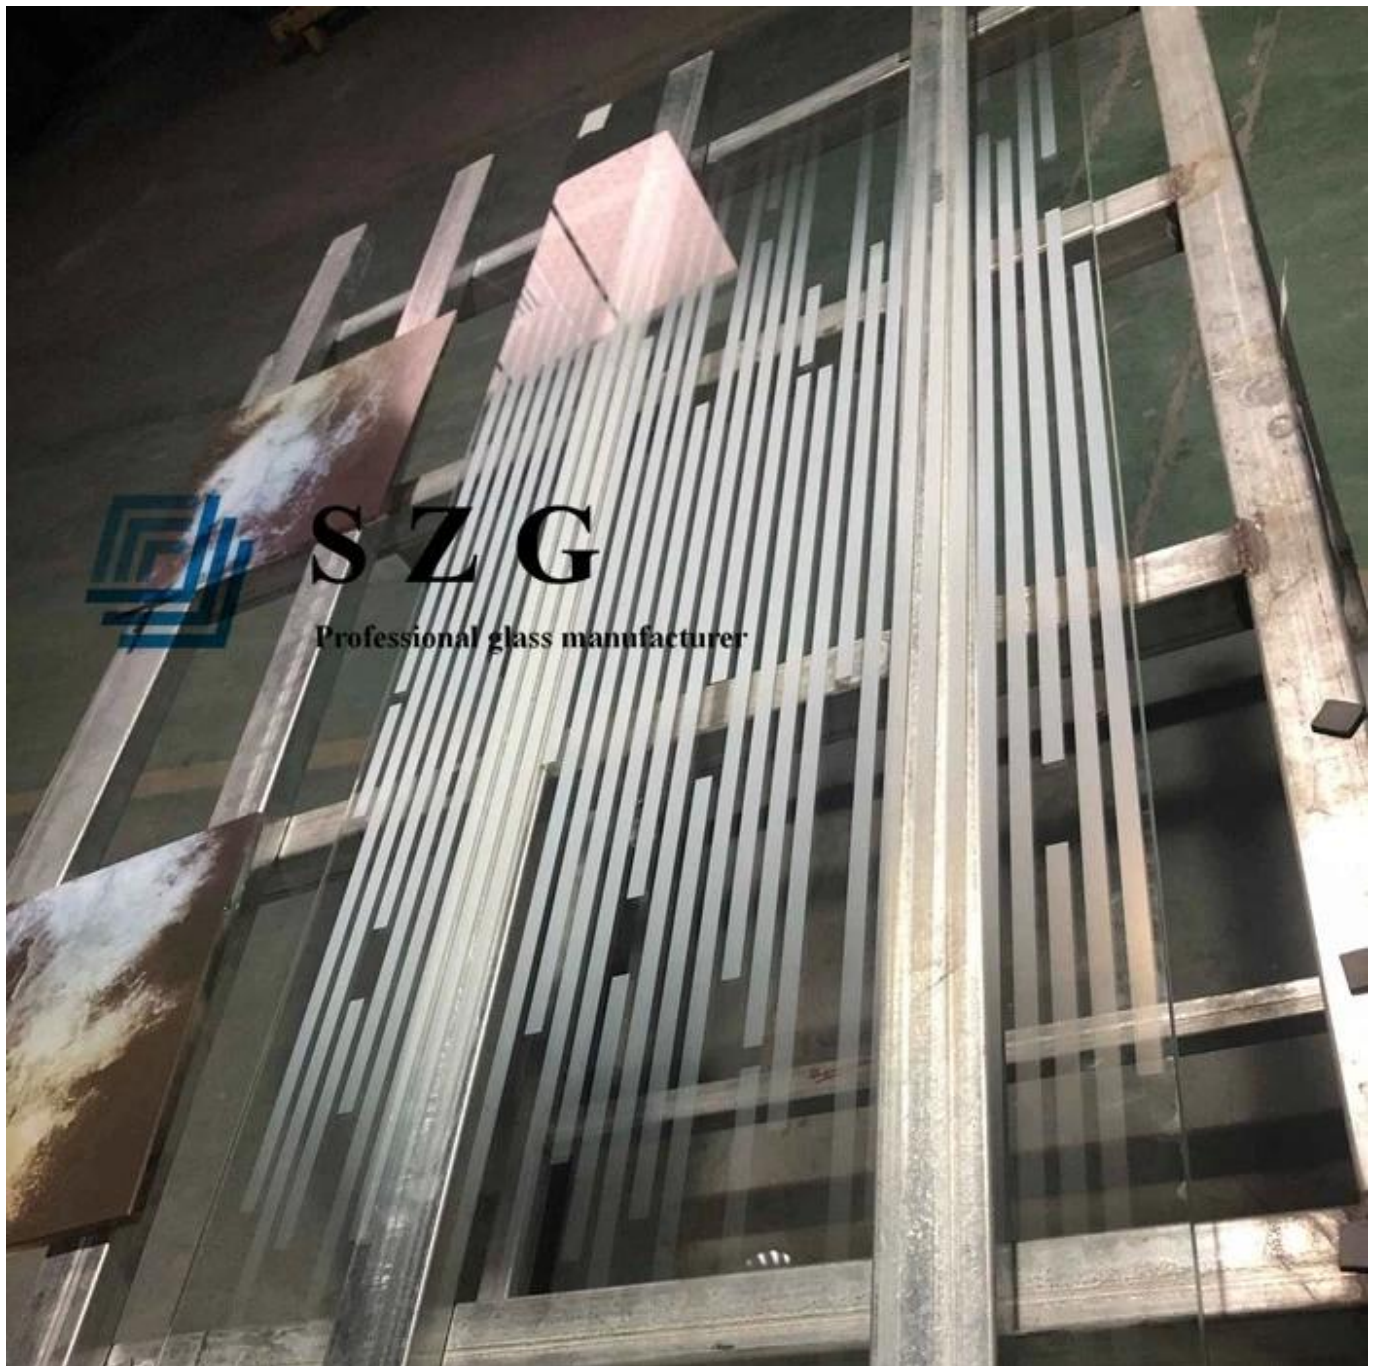

Shenzhen Sun Global Glass 5mm di vetro sfumato a strisce bianche - Produttore e fabbrica di vetro sfumato in Cina

Il vetro sfumato è un vetro che cambia colore, il vetro sfumato a strisce bianche da 5 mm è il design di un colore bianco solido al centro del vetro e l'effetto sfumato sulla parte superiore e inferiore del vetro.

S Z G

Professional glass manufacturer

Caratteristiche:

1. Il vetro di sicurezza, il vetro sfumato a strisce bianche da 5 mm è prodotto in vetro temperato, ha la funzione di vetro di sicurezza.
2. Buon effetto decorativo, il vetro sfumato a strisce bianche da 5 mm ha un'eccellente funzione di decorazione, ampiamente utilizzato nel design di interni ed esterni.
3. La stampa su vetro è solida, non si sbiadirà con il passare del tempo.

Specifica:

Colore: vetro sfumato smerigliato, vetro sfumato blu, vetro sfumato bronzo, vetro sfumato verde, vetro sfumato grigio, ecc

Spessore: vetro sfumato a strisce bianche da 4 mm, vetro sfumato a strisce bianche da 6 mm, vetro sfumato a strisce bianche da 8 mm, vetro sfumato a strisce bianche da 12 mm, vetro sfumato a strisce bianche da 15 mm, vetro sfumato a strisce bianche da 19 mm ecc.

Dimensioni: dimensioni personalizzate in base al disegno dei clienti

Processo: bordatura, foratura, angolo di sicurezza, ecc

Applicazione:

Partizioni interne

Parete dell'ufficio

Box doccia e bagno

Porte interne ed esterne