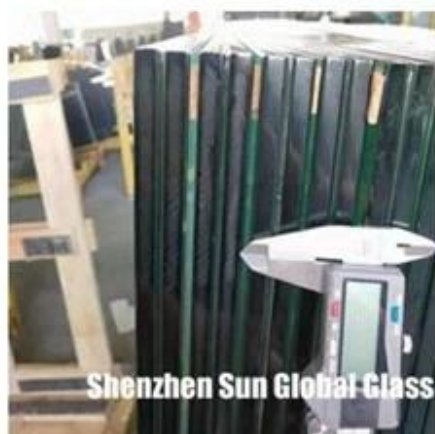

La nostra fabbrica prende un'attenta ispezione prima della consegna, vedi riferimento come sotto.

Imballaggio e riferimento di carico:

Imballiamo il nostro vetro in una robusta cassa di legno di recente e fissiamo saldamente la cassa nel contenitore.