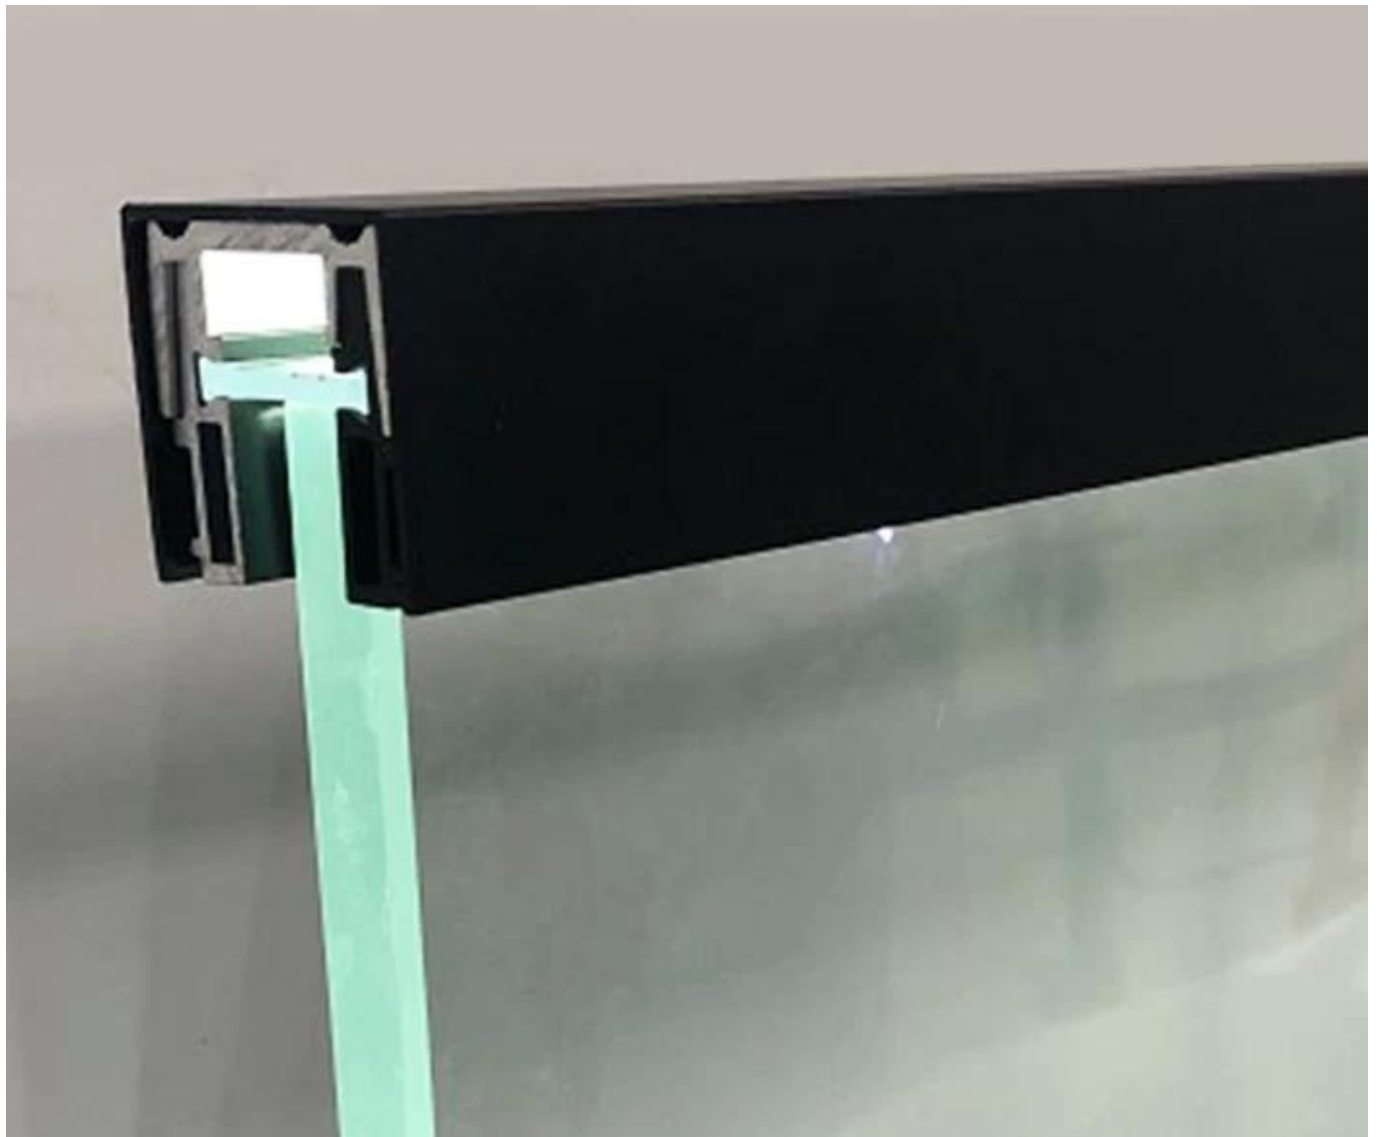

装饰盖
Cover

灯带 LED Light

透光片 plastic

玻璃 Glass