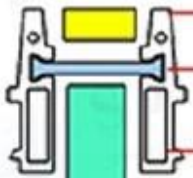

## Alluminio corrimano

Figura: quadrato

Lunghezza: 6m di lunghezza standard, può essere personalizzato taglio secondo la richiesta del cliente

Colore: nastro, grigio e nero, ecc verniciato a polvere di colore

Finish: pennello o verniciato a polvere

compatibile: sistema di ringhiere vetro piano

Funzione; 10.5000pt: font-size

装饰盖  
Cover

固定卡条  
clamp

灯带 LED Light

透光片 plastic

玻璃卡槽  
glass channel