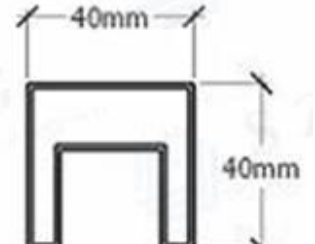

### **corrimano in acciaio inox Tubo**

Materiale: acciaio inox 304 o 316

Figura: quadrato e rotondo

Lunghezza: 6m di lunghezza standard, può essere personalizzato taglio secondo la richiesta del cliente

Colore: nastro

Finish: raso o specchio

compatibile: Sistema ringhiera di vetro piano e curvo

栏杆扶手  
齐全解决方案

handrail fitting series  
complete solutions

**180° Straight Joiner**  
扶手直接头

**90° Corner Joiner**  
扶手90度接头

**Wall Mount Bracket**  
扶手上墙件

**End Cap**  
扶手封口

**Horizontal Adjustable**  
扶手左右可调接头

**Vertical Adjustable**  
扶手上下可调接头

Dia: 25mm

25\*21mm

Dia: 42mm

40\*40mm

## Alluminio corrimano

Figura: quadrato

Lunghezza: 6m di lunghezza standard, può essere personalizzato taglio secondo la richiesta del cliente

Colore: nastro, grigio e nero, ecc verniciato a polvere di colore