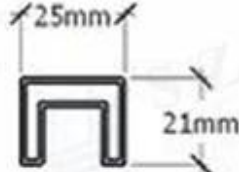

### **corrimano in acciaio inox Tubo**

Materiale: acciaio inox 304 o 316

Figura: quadrato e rotondo

Lunghezza: 6m di lunghezza standard, può essere personalizzato taglio secondo la richiesta del cliente

Colore: nastro

Finish: raso o specchio

compatibile: Sistema ringhiera di vetro piano e curvo

栏杆扶手  
齐全解决方案

handrail fitting series  
complete solutions

**180° Straight Joiner**  
扶手直接头

**90° Corner Joiner**  
扶手90度接头

**Wall Mount Bracket**  
扶手上墙件

**End Cap**  
扶手封口

**Horizontal Adjustable**  
扶手左右可调接头

**Vertical Adjustable**  
扶手上下可调接头

Dia: 25mm

25\*21mm

Dia: 42mm

40\*40mm

## Alluminio corrimano

Figura: quadrato

Lunghezza: 6m di lunghezza standard, può essere personalizzato taglio secondo la richiesta del cliente

Colore: nastro, grigio e nero, ecc verniciato a polvere di colore