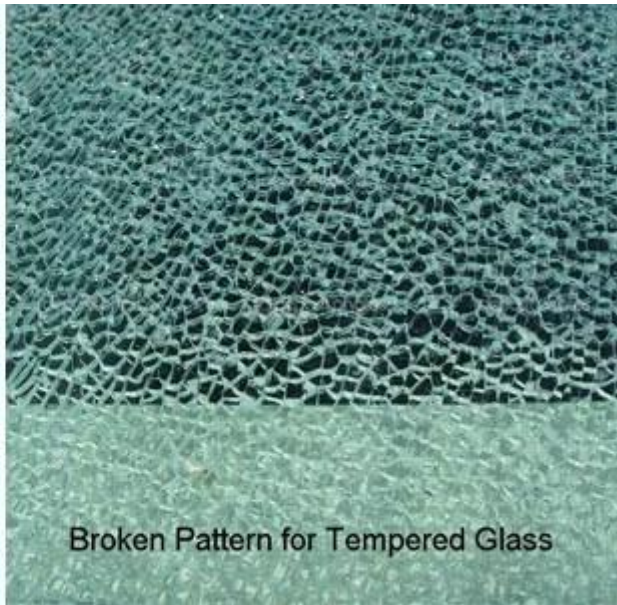

## **Gamma di colore dei ripiani in vetro:**

- vetro trasparente
- vetro cristallo / vetro extra chiaro / ferro vetro basso / ultra vetro bianco
- vetro smerigliato / acido ha inciso il vetro / vetro sabbato
- vetri scuri colore: bronzo vetro / vetro grigio / verde vetro / vetro blu
- altri colori

## **Dettagli del prodotto:**

**Alla moda di vetro mensole installazione:**

### **Ripiani in vetro temperato**

Il vetro temperato è un vetro di sicurezza che fanno i ripiani in vetro resistente, nel frattempo proteggere le persone da lesioni secious dal vetro rotto. Perché frammenti di vetro di vetro temperato è piccolo cubics con bordo ruvido.