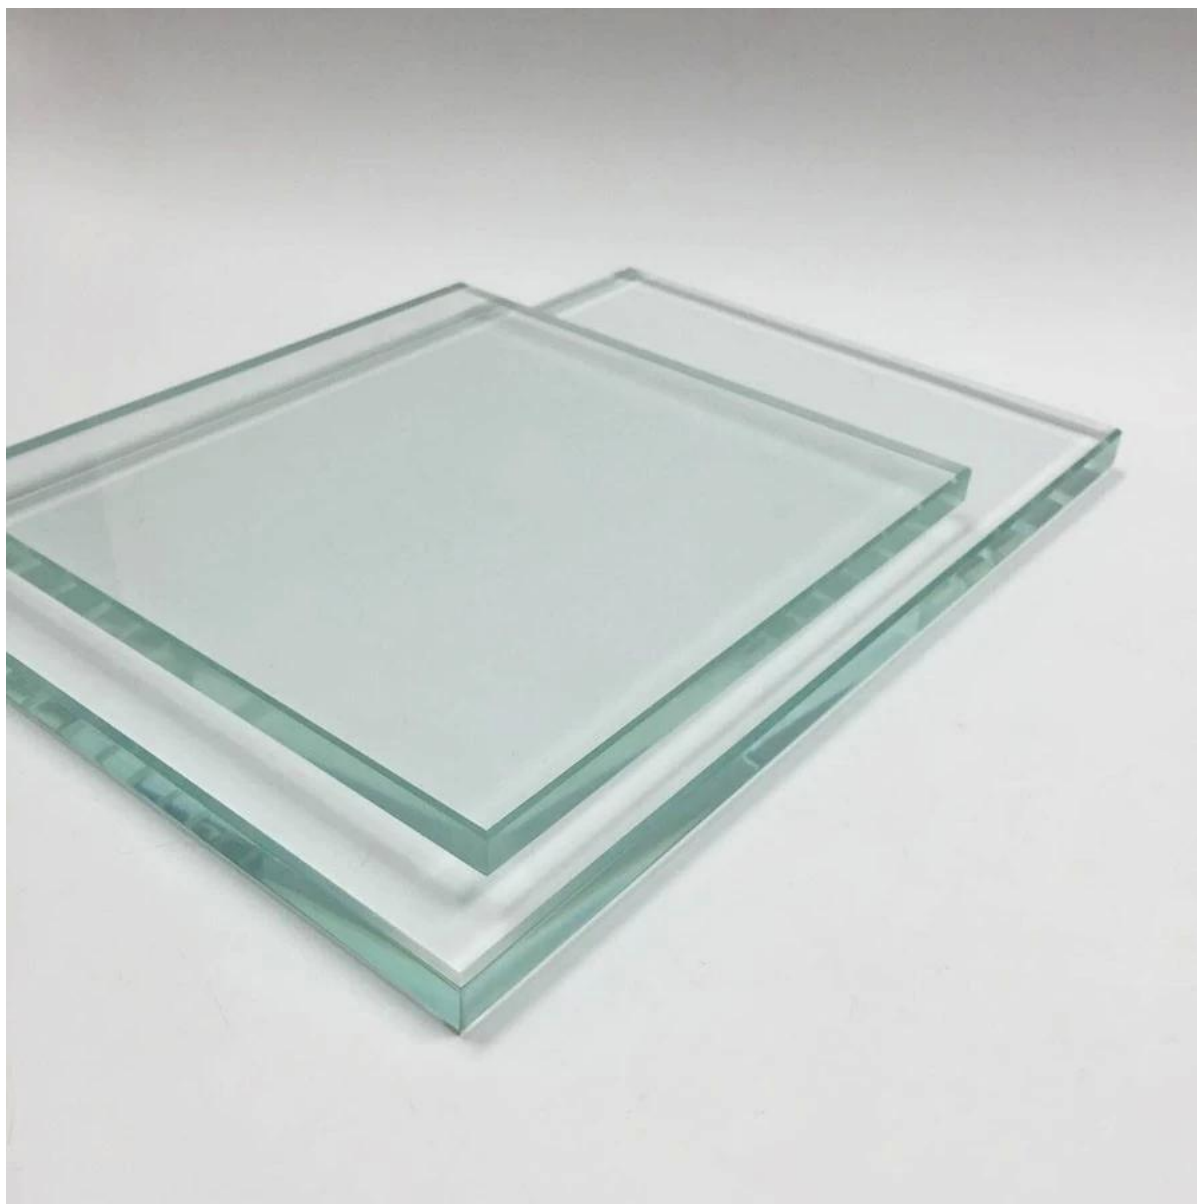

Alla moda di vetro mensole installazione: