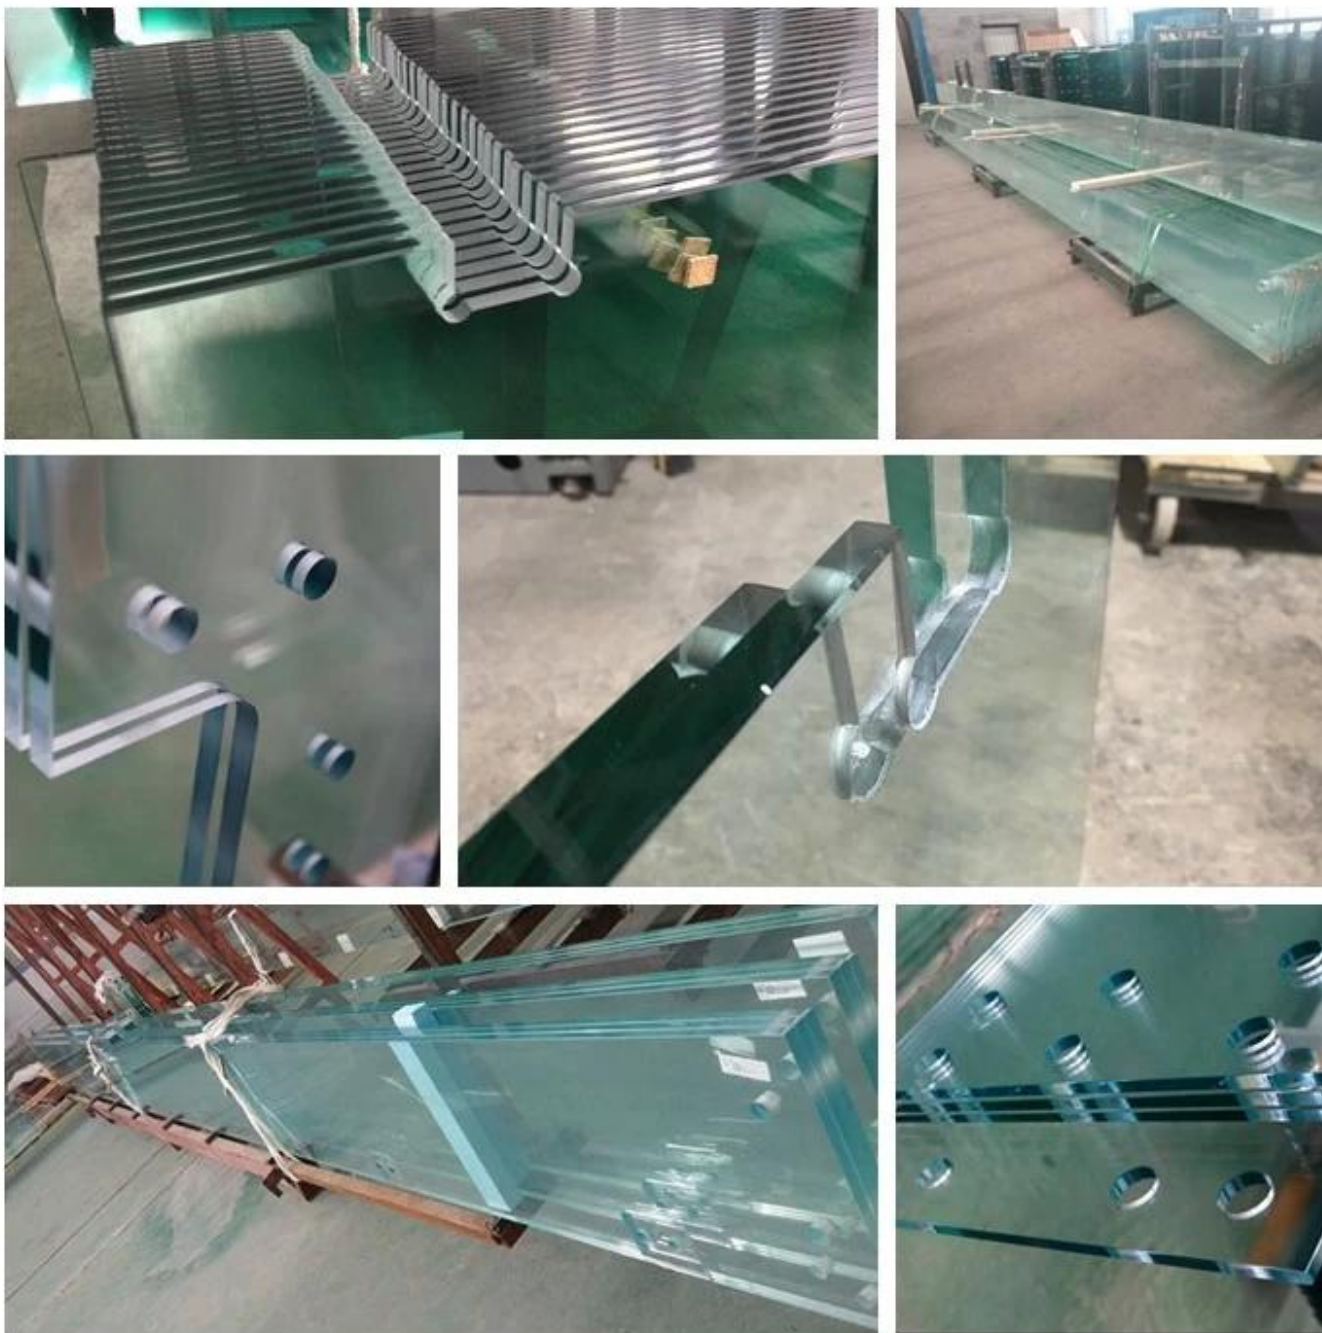

2. Singolo temprato bicchiere

Tipo di vetro: vetro temperato trasparente, vetro temperato riflettente, colorato vetro temperato, vetro temperato Low e

Bicchieri Spessore: 5mm 6mm 8mm 10mm

Caratteristiche: vetro di sicurezza, non danneggerà l'uomo

3. Doppio vetro:

Tipo di vetro: vetro isolante

Bicchieri Spessore: 5mm + 5mm, 6mm + 6mm, 8mm + 8mm, 10mm + 10mm

Caratteristiche: Isolamento acustico ed effetto di risparmio energetico, utilizzato principalmente in edifici moderni

Specifica:

Tipo di vetro: singolo vetro e doppio vetro

Spessore: 4 mm 5 mm 6mm 8mm 10mm ecc

Dimensione massima: 3300x13000mm, dimensioni personalizzate basate sul disegno

Dettagli del processo: bordi e altri processi saranno esattamente gli stessi del disegno dei clienti.