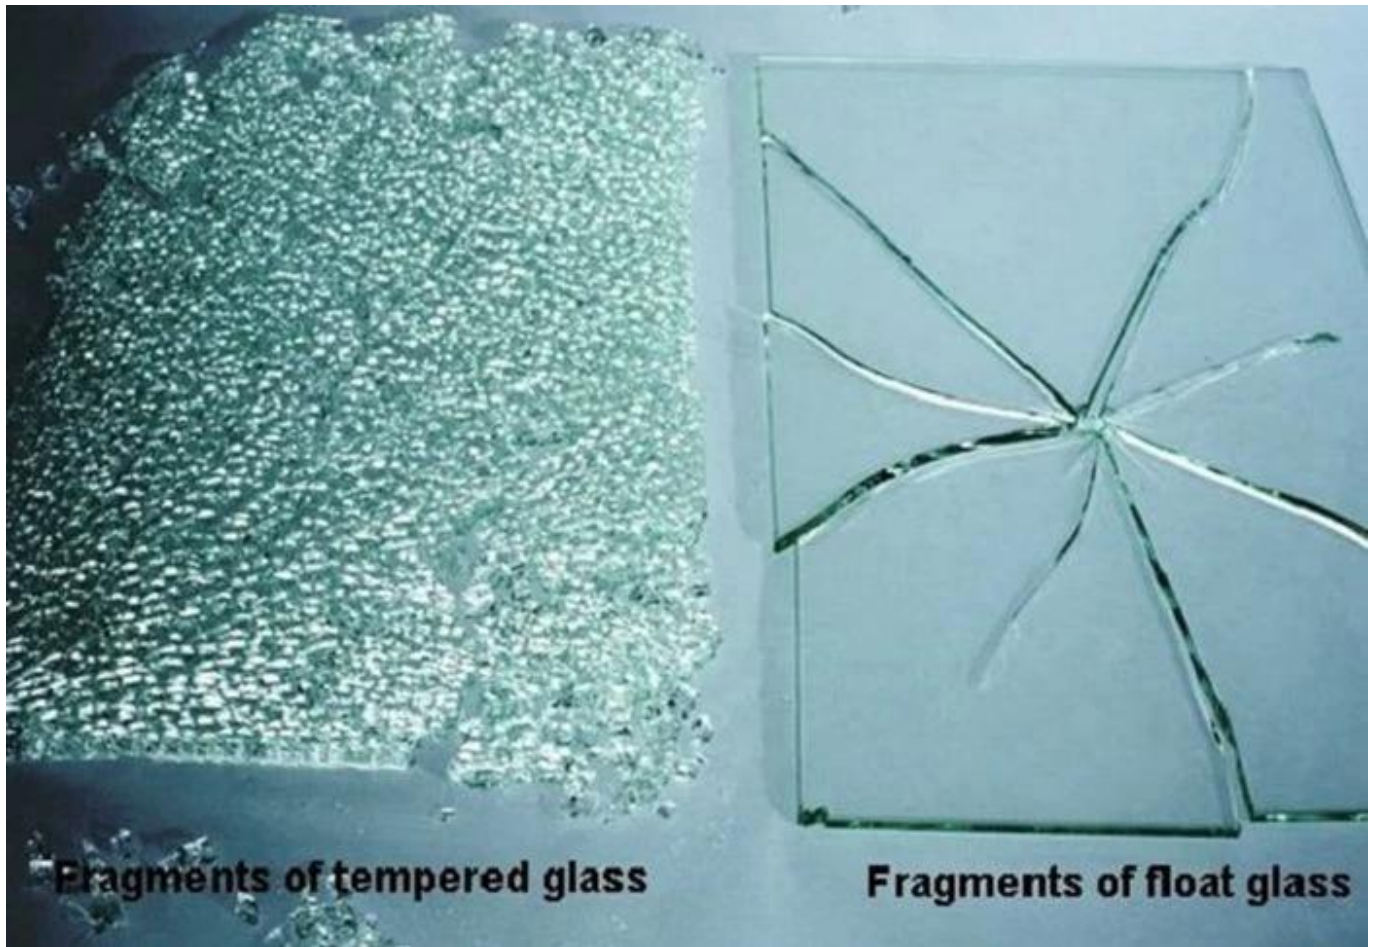

millimetri il vetro della finestra deve produrre vetri isolanti 6mm + 9A + 6mm in base al taglio su richiesta dei clienti e trasformarli in vetri per finestre.

Composizione di vetro del vetro della finestra:

1. Non a taglio libero vetro temprato temprato

Tipo di vetro: Vetro float chiaro, vetro riflettente, vetro colorato

Bicchieri Spessore: 4mm 5mm 6mm

Caratteristiche: Il prezzo è relativamente economico, la resistenza al calore e la resistenza agli urti non sono sufficienti

2. Singolo temprato bicchiere

Tipo di vetro: vetro temperato trasparente, vetro temperato riflettente, colorato vetro temperato, vetro temperato Low e

Bicchieri Spessore: 5mm 6mm 8mm 10mm

Caratteristiche: vetro di sicurezza, non danneggerà l'uomo

Specifica:

Tipo di vetro: singolo vetro e doppio vetro

Spessore: 4 mm 5 mm 6mm 8mm 10mm ecc

Dimensione massima: 3300x13000mm, dimensioni personalizzate basate sul disegno

Dettagli del processo: bordi e altri processi saranno esattamente gli stessi del disegno dei clienti.