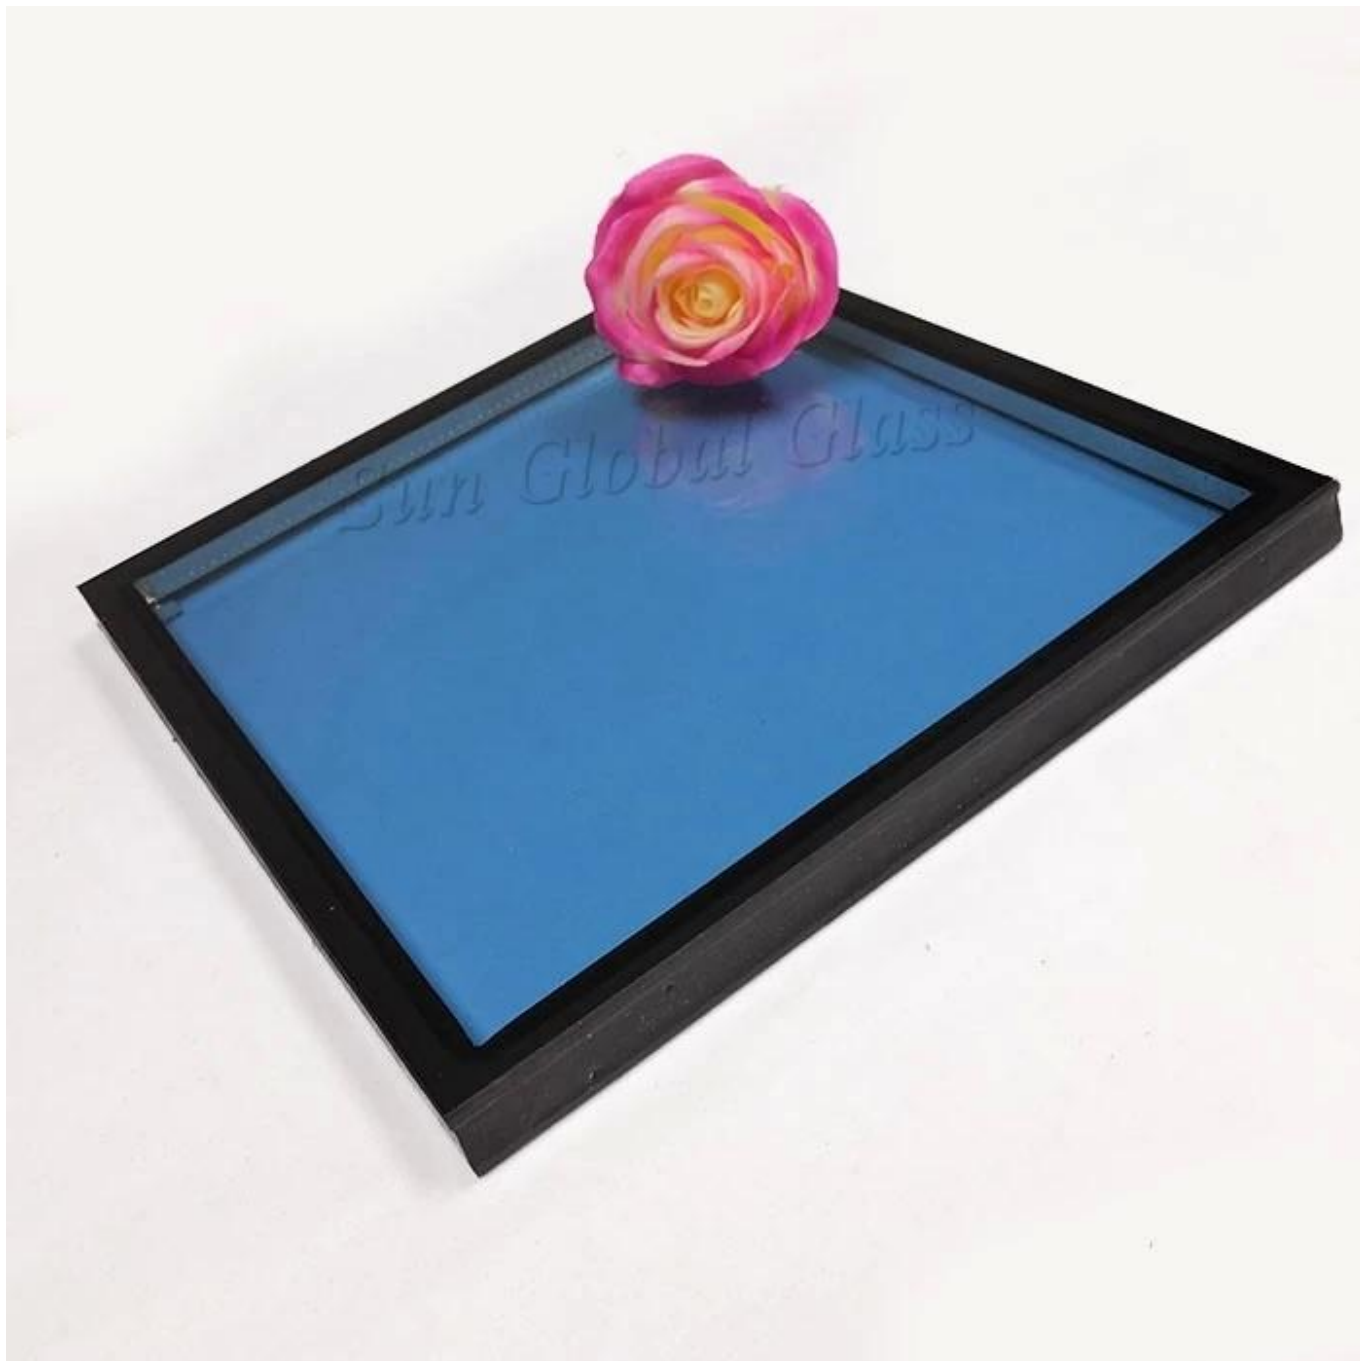

1. Non a taglio libero vetro temprato temprato

Tipo di vetro: Vetro float chiaro, vetro riflettente, vetro colorato

Bicchieri Spessore: 4mm 5mm 6mm

Caratteristiche: Il prezzo è relativamente economico, la resistenza al calore e la resistenza agli urti non sono sufficienti

2. Singolo temprato bicchiere

Tipo di vetro: vetro temperato trasparente, vetro temperato riflettente, colorato vetro temperato, vetro temperato Low e

Bicchieri Spessore: 5mm 6mm 8mm 10mm

Caratteristiche: vetro di sicurezza, non danneggerà l'uomo

3. Doppio vetro:

Tipo di vetro: vetro isolante

Bicchieri Spessore: 5mm + 5mm, 6mm + 6mm, 8mm + 8mm, 10mm + 10mm

Caratteristiche: Isolamento acustico ed effetto di risparmio energetico, utilizzato principalmente in edifici moderni

Specifica:

Tipo di vetro: singolo vetro e doppio vetro

Spessore: 4 mm 5 mm 6mm 8mm 10mm ecc

Dimensione massima: 3300x13000mm, dimensioni personalizzate basate sul disegno

Dettagli del processo: bordi e altri processi saranno esattamente gli stessi del disegno dei clienti.