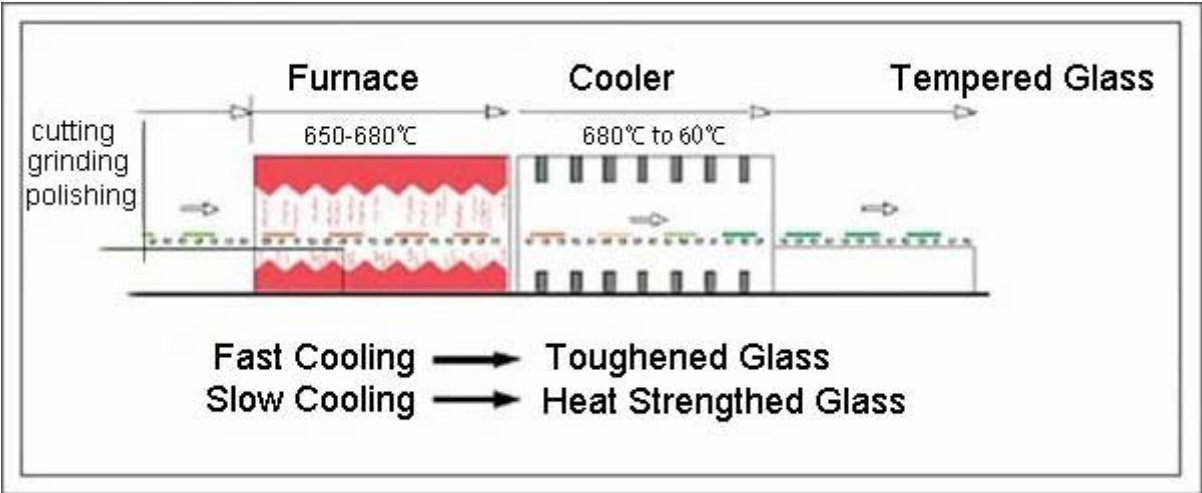

Pacchetto e carico: