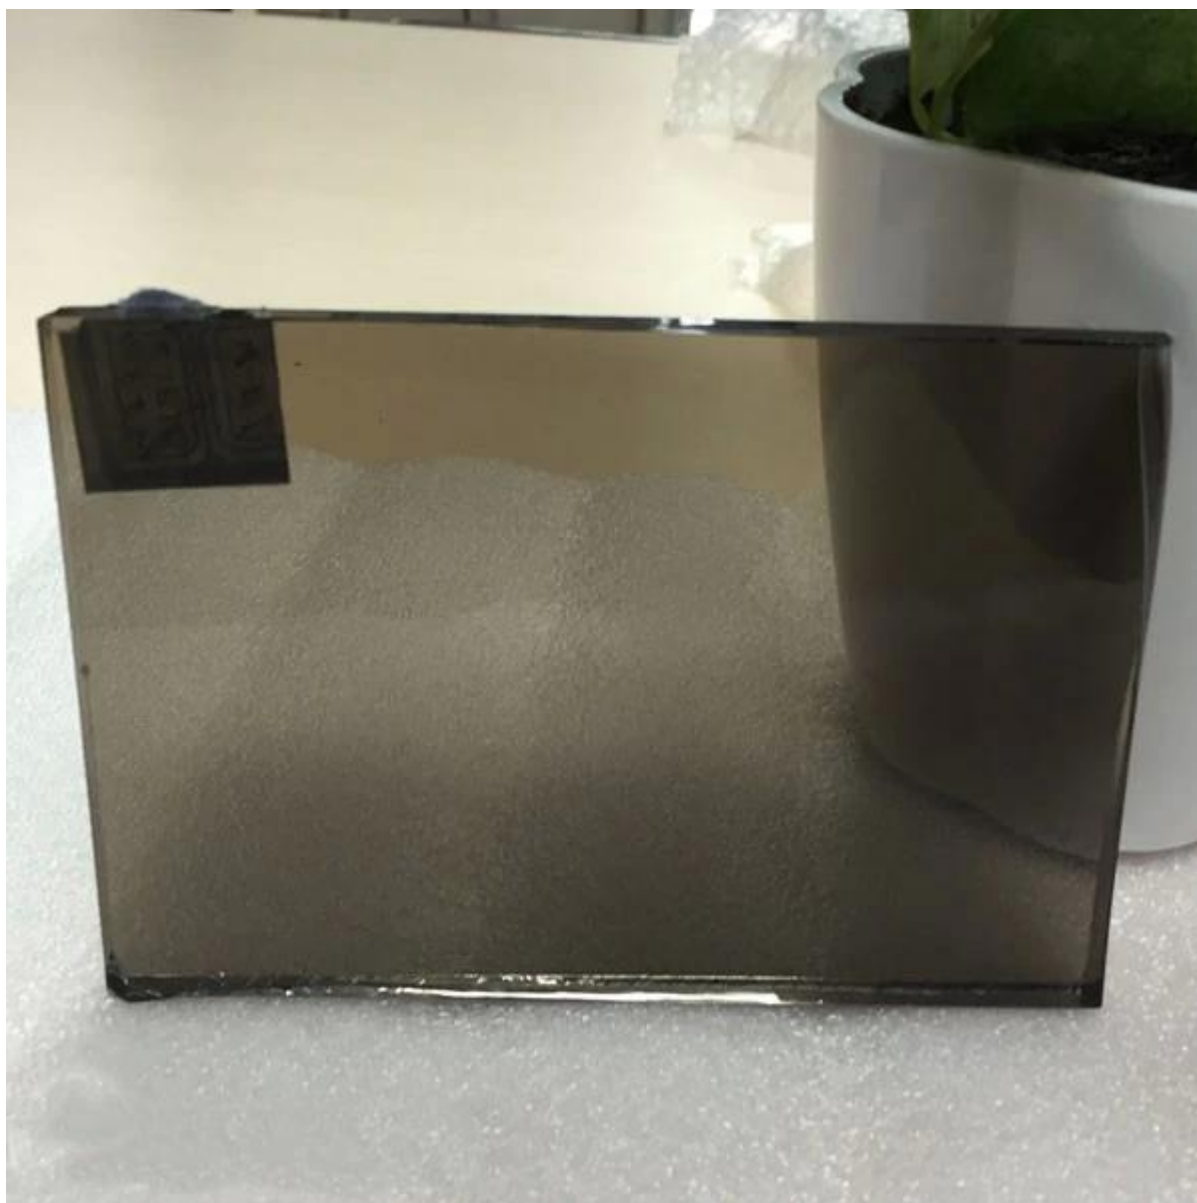

Dettagli di prodotto per bronzo float colorato vetro 6mm:

Immagini del prodotto: