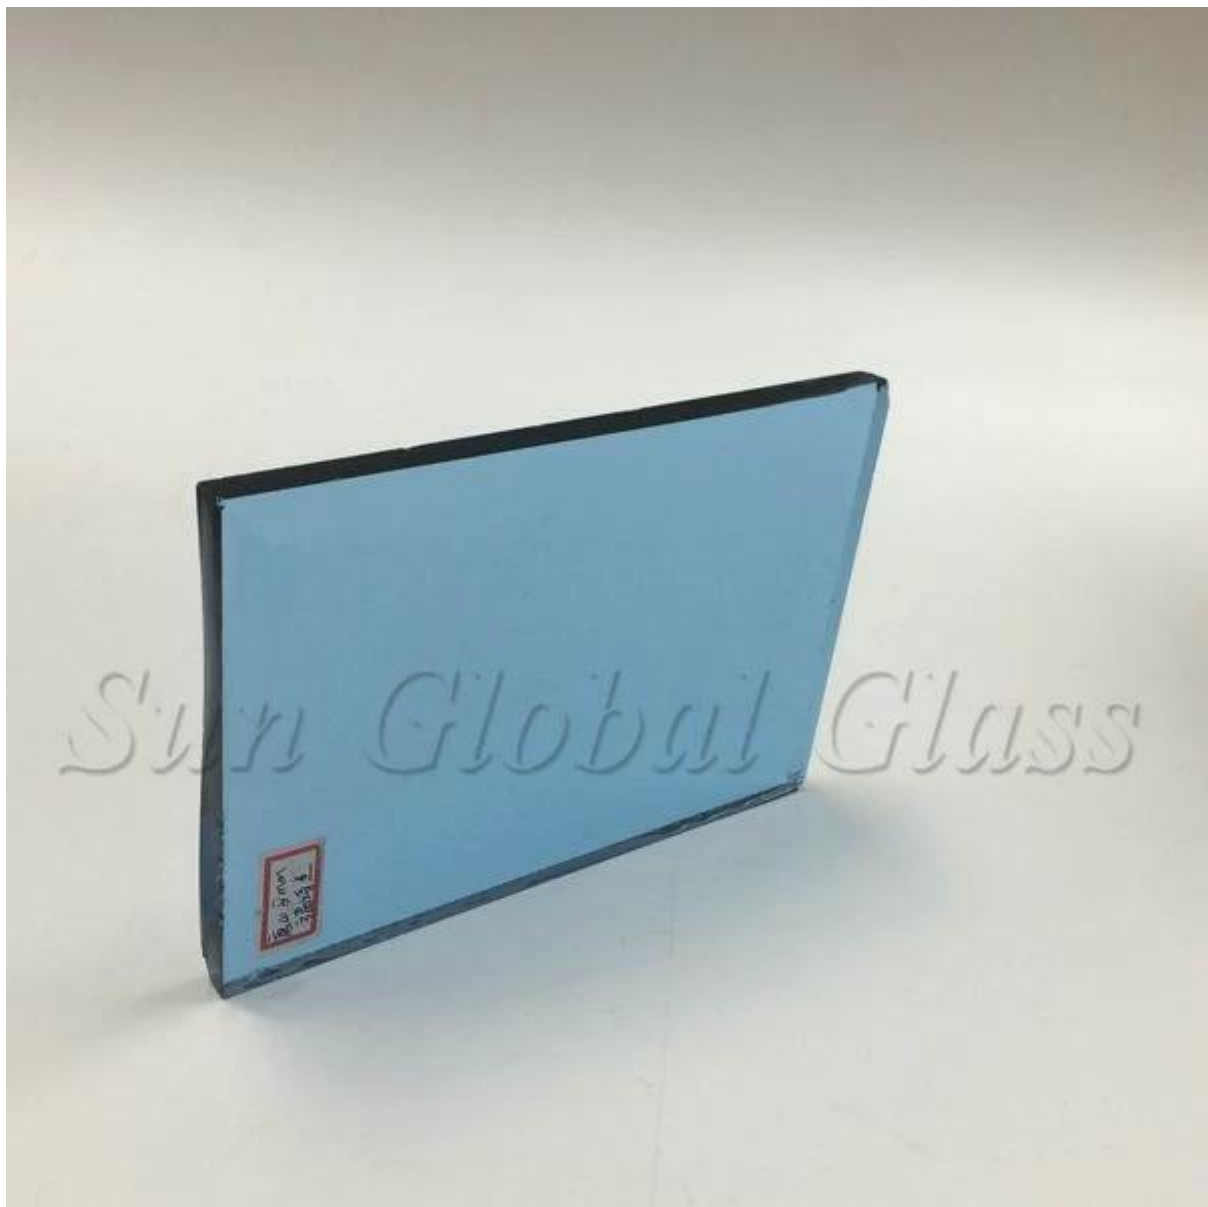

Immagini del prodotto:

Linee di produzione: