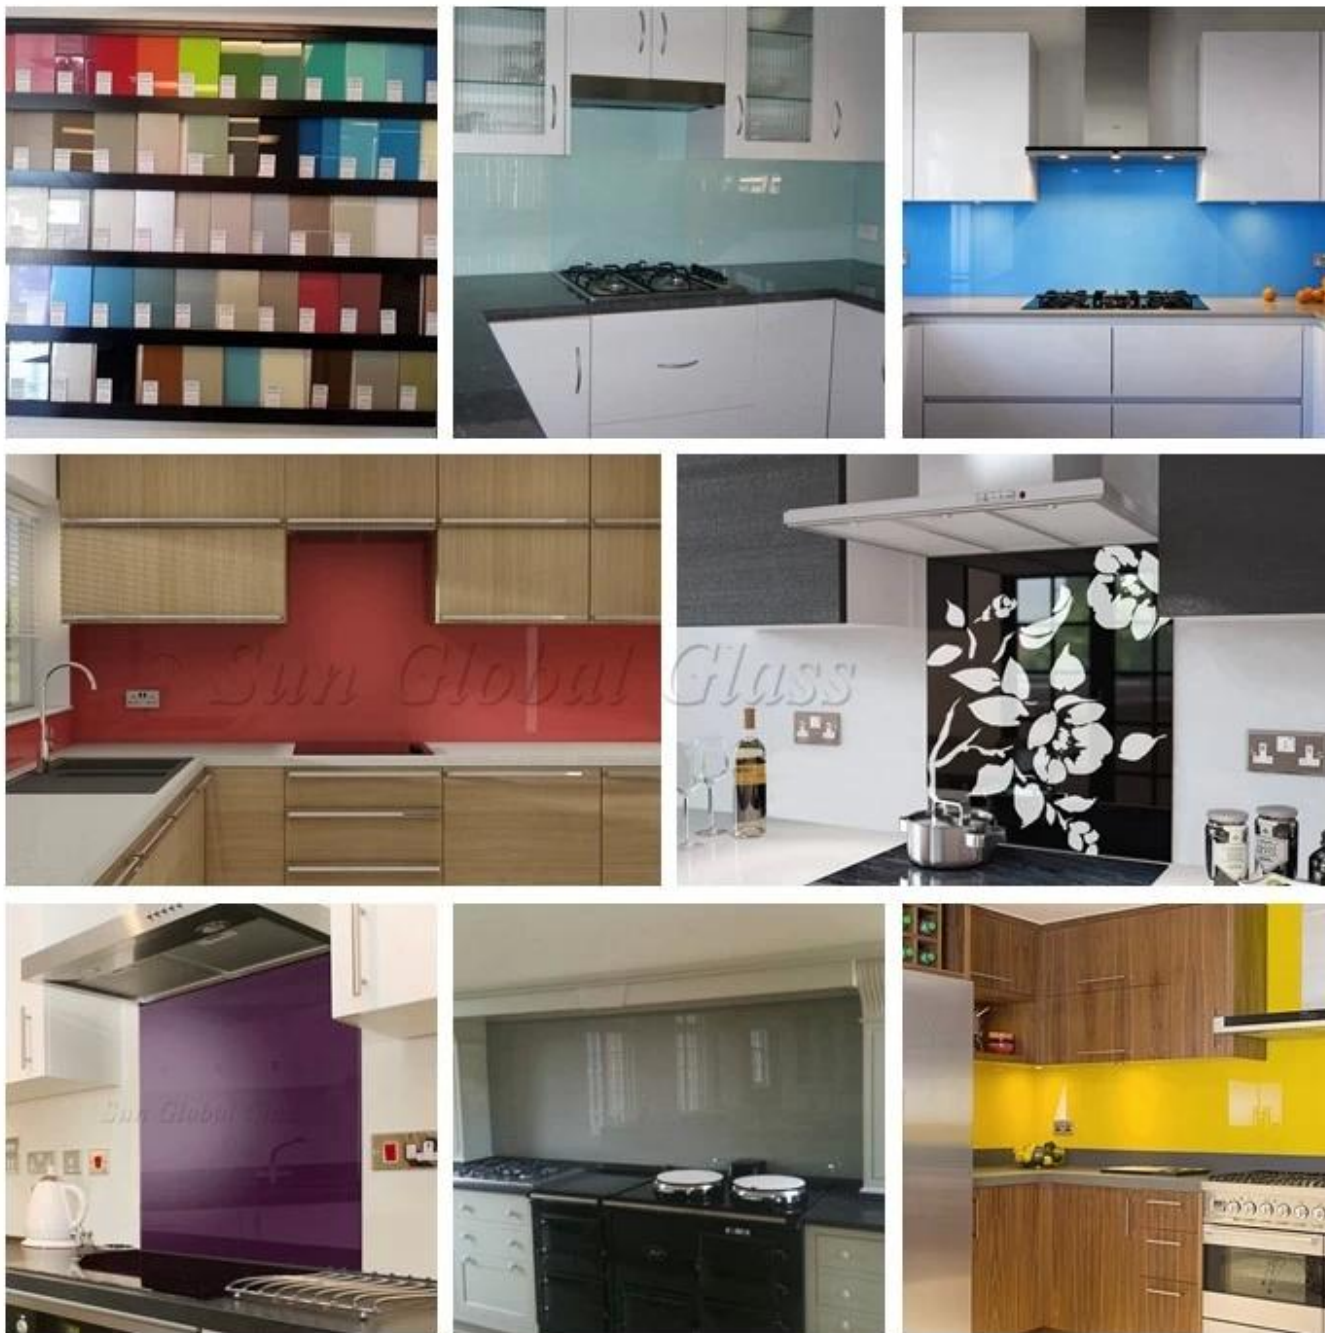

Dimensioni: 600 x 400 mm, 800 x 400 mm, dimensioni personalizzate in base al disegno dei clienti
Certificazioni: GB15763.2, CCC, EN12150, BS6206

Controllo di qualità:

Il nostro bicchiere da splashboard risponde ai seguenti standard di qualità:

1. Il vetro del bordo dello spruzzo del kitched verniciato 1.6mm incontra il vetro di sicurezza della Cina GB15763.2.

2. Il vetro per schizzi da cucina verniciato di 6 mm è conforme allo standard europeo di vetro di sicurezza EN 12150 CE.

3. Il vetro della bacheca da cucina verniciato di 6mm incontra la certificazione obbligatoria del vetro di sicurezza cinese (CCC)

4. Il vetro per schizzi da cucina verniciato 6 mm soddisfa gli standard di qualità della Cina BS6206.