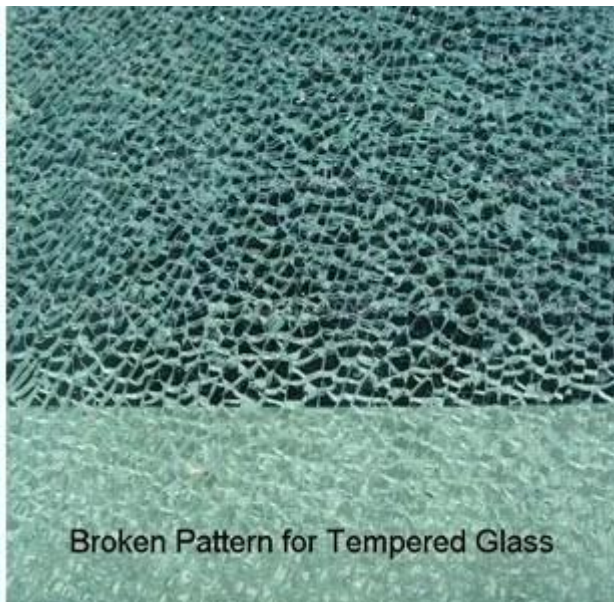

**Dettagli del prodotto:**

**S G G**  
Professional glass manufacturer

**Elegante installazione di mensole in vetro:**

### Ripiani in vetro temprato

Il vetro temprato è un vetro di sicurezza che rende i ripiani di vetro durevoli, nel frattempo proteggere le persone da lesioni personali da vetro rotto. Poiché i frammenti di vetro di vetro temprato sono piccoli cubici con bordo ruvido.