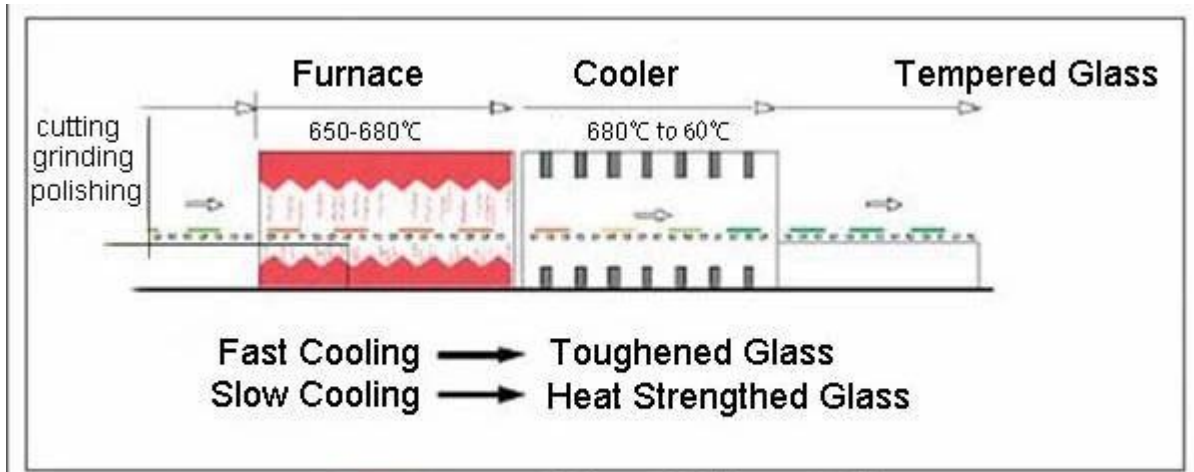

### Ripiani in vetro temprato

Il vetro temprato è un vetro di sicurezza che rende i ripiani di vetro durevoli, nel frattempo proteggere le persone da lesioni personali da vetro rotto. Poiché i frammenti di vetro di vetro temprato sono piccoli cubici con bordo ruvido.

**Different edge works available**

Seamed Edge

Flat Polish Edge

Pencil Edge

Beveled Edge

OG Edge

**Linea di produzione di pannelli in vetro temprato per ripiani in vetro:**

**Pakage e caricamento:**