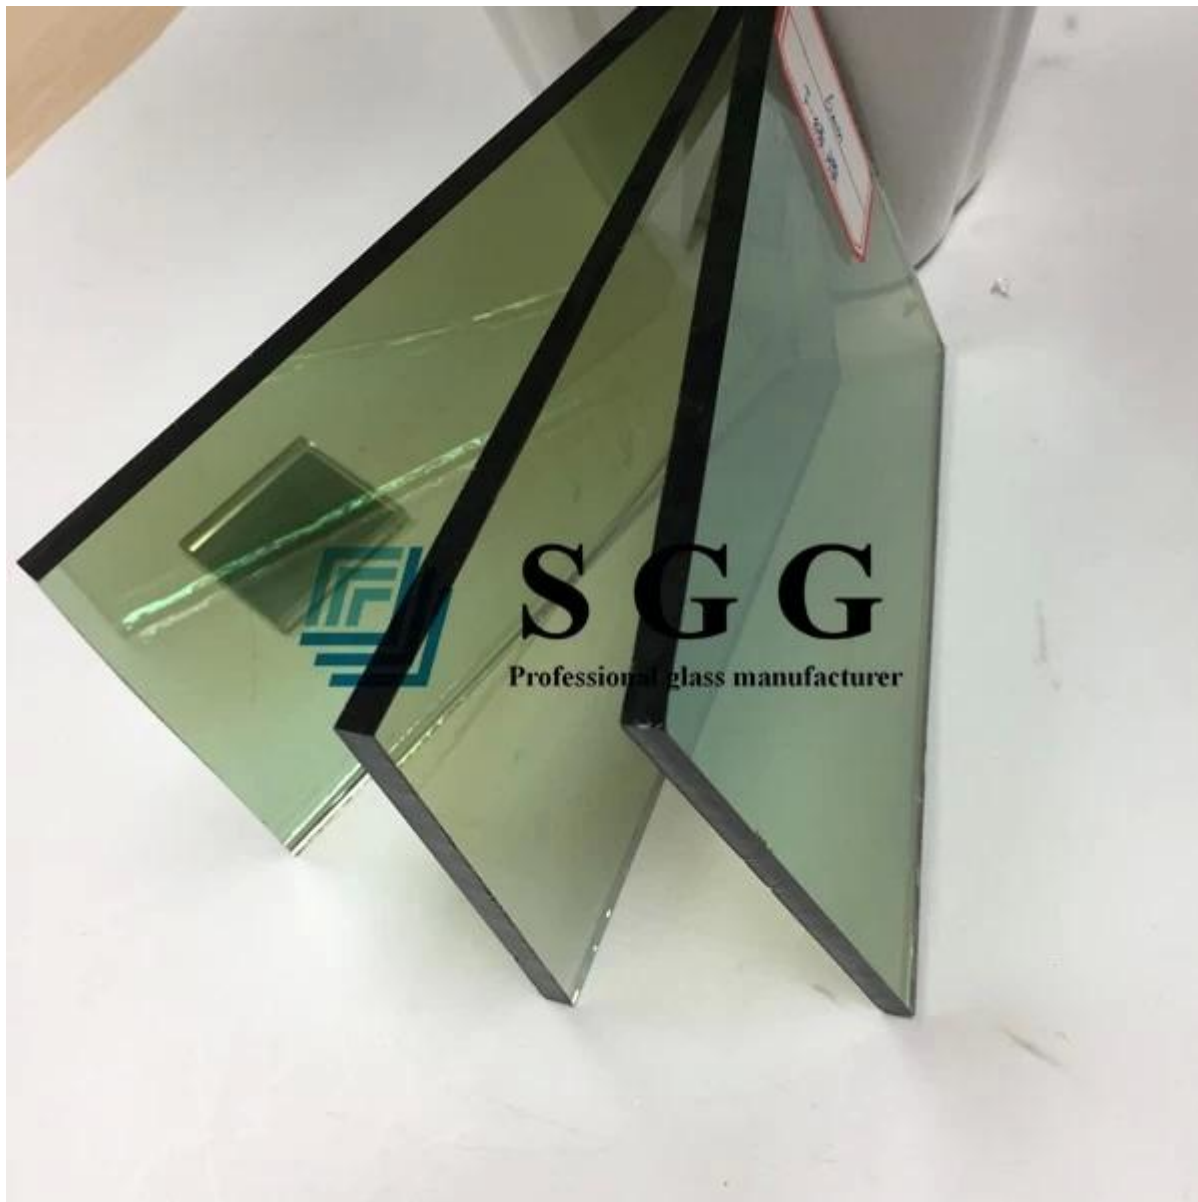

Durevole rivestimento 8mm spessore luce verde riflettente vetro trattamento online rivestimento

Il vetro riflettente di rivestimento in linea può essere usato per abbassare il coefficiente di guadagno di calore solare aumentando la riflettività di superficie del materiale; questi materiali di rivestimento consistono solitamente degli strati sottili del metallo o dell'ossido metallico. Possiamo offrirgli i vari colori per le opzioni: vetro riflettente d'argento; vetro riflettente dorato, vetro riflettente Bronze, vetro riflettente verde scuro, vetro riflettente verde francese, vetro riflettente blu scuro, vetro riflettente blu di Ford, vetro riflettente grigio scuro, vetro riflettente di grey di euro e vetro riflettente dentellare; spessore da 4mm, 5mm, 5.5 mm, 6mm, 8mm e 10mm.

Specifica:

1. Glass produzione: 8mm F-verde vetro riflettente
2. formato di riserva: 1830mm * 2440mm; 2140mm * 3300mm; 2250mm * 3660mm
3. trattamento del rivestimento: vetro riflettente in linea del rivestimento; rivestimento duro vetro riflettente
4. Marca: SZG
- capacità 5. Processing: può essere temperato, laminato ed isolato
6. qualità: Classifichi A

Caratteristiche:

1.8mm F-vetro rivestito verde riflettente hanno rivestimento metallico durevole; può essere applicato per la produzione di vetro lavorato, come ad esempio: 8mm luce verde riflettente vetro temperato, su misura di spessore verde chiaro riflettente temperato vetro laminato, e su misura di spessore francese verde riflettente temperato vetro isolato, ecc.