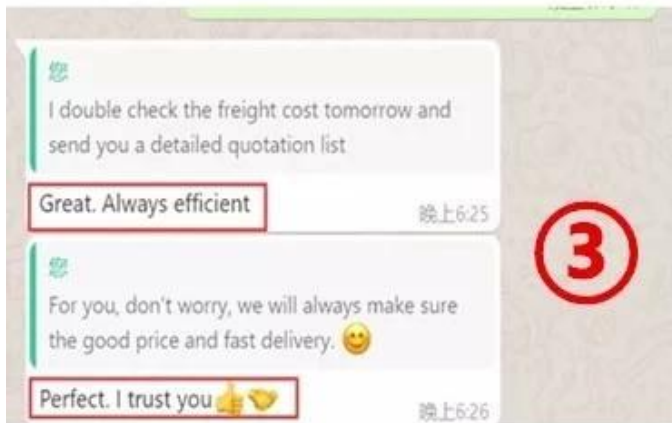

Descrizione dei prodotti

Articolo	Tipo di vetro	Opzione materiale	Spessore (mm)	Spessore PVB/EVA/SGP (mm)	Nota
Decorazione in vetro	Vetro dipinto	Chiaro temperato	3-25 o personalizzare/		Tutto può essere temperato
		Basso contenuto di ferro/Vetro ultra trasparente	3-25 o personalizzare/		
		Vetro smerigliato	3-25 o personalizzare/		
		Vetro acidato	3-25 o personalizzare/		
		Vetro modellato	5 o personalizzare /		
	Vetro smaltato	Chiaro temperato	3-25 o personalizzare/		
		Basso contenuto di ferro/Vetro ultra trasparente	3-25 o personalizzare/		
	Vetro smerigliato	Vetro trasparente	3-25 o personalizzare/		
		Basso contenuto di ferro/Vetro ultra trasparente	3-25 o personalizzare/		
		Vetro colorato	3-19 o personalizzare/		
	Vetro acidato	Vetro acidato	3-25 o personalizzare/		
	Vetro a specchio	Vetro a specchio	5,8 o personalizzare /		Può essere temperato
	Vetro modellato/figurato	vetro decorato/figurato	5 o personalizzare /		Tutto può essere temperato
	Vetro curvato a caldo	Vetro trasparente	5-25 o personalizzare/		
		Basso contenuto di ferro/Vetro ultra trasparente	5-25 o personalizzare/		
		Vetro colorato	5-25 o personalizzare/		
	Vetro stratificato retinato	Vetro trasparente	3-25 o personalizzare	0,38, 0,76, 1,14 su	
		Basso contenuto di ferro/Vetro ultra trasparente	3-25 o personalizzare	0,38, 0,76, 1,14 su	
vetro colorato		3-25 o personalizzare	0,38, 0,76, 1,14 su		

Applicazione dei prodotti