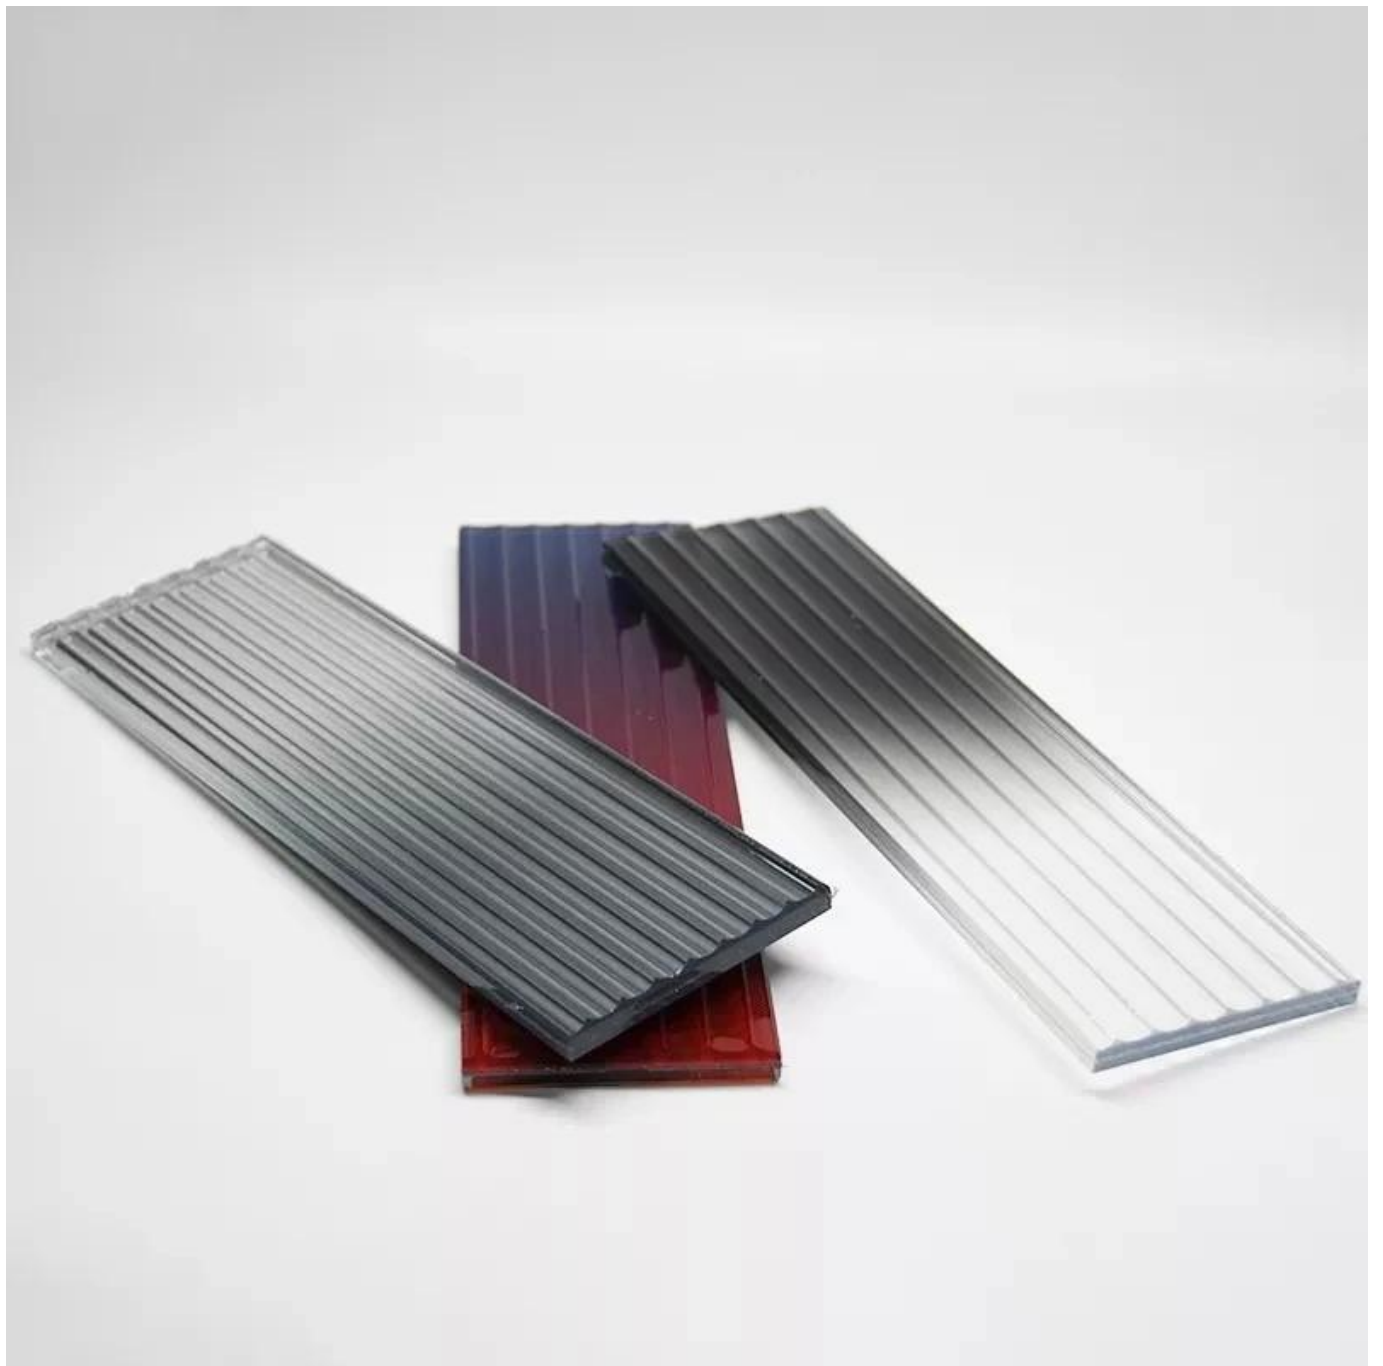

Descrizione dei prodotti

Articolo	Tipo di vetro	Opzione materiale	Spessore (mm)	Spessore PVB/EVA/SGP (mm)	Nota
Decorazione in vetro	Vetro dipinto	Chiaro temperato	3-25 o personalizzare/		Tutto può essere temperato
		Basso contenuto di ferro/Vetro ultra trasparente	3-25 o personalizzare/		
		Vetro smerigliato	3-25 o personalizzare/		
		Vetro acidato	3-25 o personalizzare/		
		Vetro modellato	5 o personalizzare /		
	Vetro smaltato	Chiaro temperato	3-25 o personalizzare/		
		Basso contenuto di ferro/Vetro ultra trasparente	3-25 o personalizzare/		
	Vetro smerigliato	Vetro trasparente	3-25 o personalizzare/		
		Basso contenuto di ferro/Vetro ultra trasparente	3-25 o personalizzare/		
		Vetro colorato	3-19 o personalizzare/		
	Vetro acidato	Vetro acidato	3-25 o personalizzare/		
	Vetro a specchio	Vetro a specchio	5,8 o personalizzare /		Può essere temperato
	Vetro modellato/figurato	vetro decorato/figurato	5 o personalizzare /		Tutto può essere temperato
	Vetro curvato a caldo	Vetro trasparente	5-25 o personalizzare/		
		Basso contenuto di ferro/Vetro ultra trasparente	5-25 o personalizzare/		
		Vetro colorato	5-25 o personalizzare/		
	Vetro stratificato retinato	Vetro trasparente	3-25 o personalizzare	0,38, 0,76, 1,14 su	
		Basso contenuto di ferro/Vetro ultra trasparente	3-25 o personalizzare	0,38, 0,76, 1,14 su	
vetro colorato		3-25 o personalizzare	0,38, 0,76, 1,14 su		