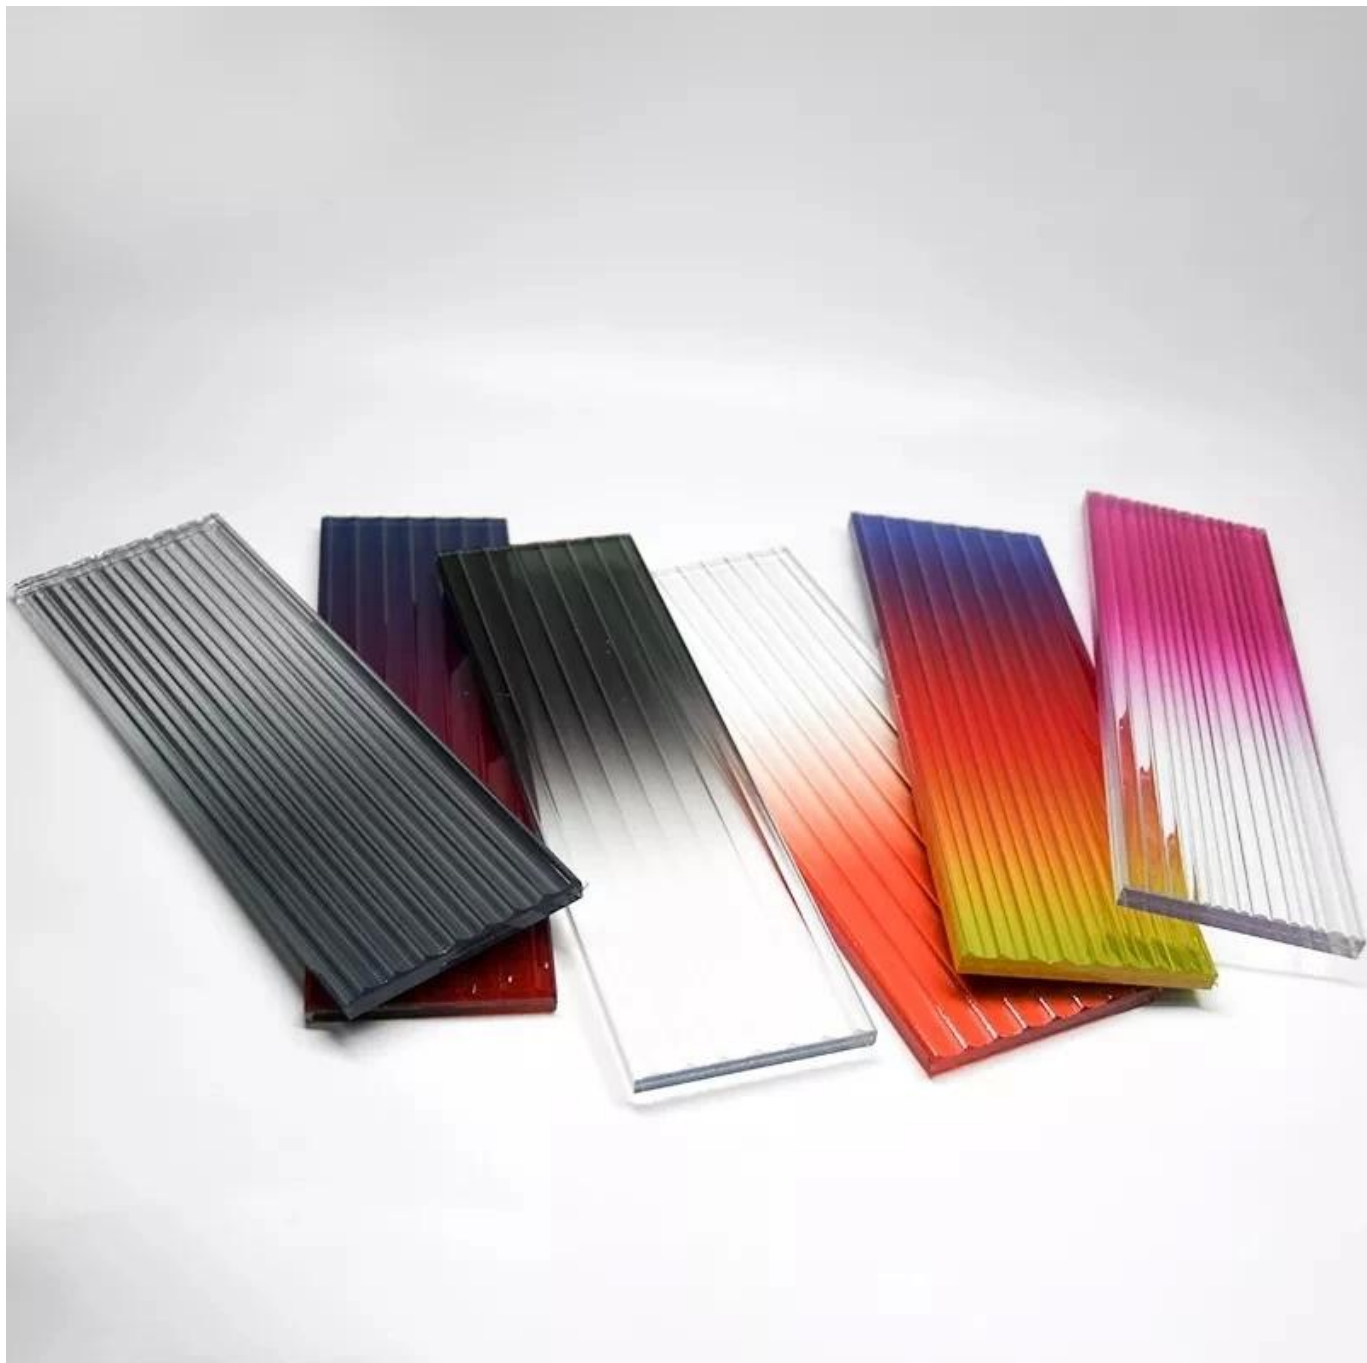

Descrizione dei prodotti

Articolo	Tipo di vetro	Opzione materiale	Spessore (mm)	Spessore PVB/EVA/SGP (mm)	Nota
Decorazione in vetro	Vetro dipinto	Chiaro temperato	3-25 o personalizzare/		Tutto può essere temperato
		Basso contenuto di ferro/Vetro ultra trasparente	3-25 o personalizzare/		
		Vetro smerigliato	3-25 o personalizzare/		
		Vetro acidato	3-25 o personalizzare/		
		Vetro modellato	5 o personalizzare /		
	Vetro smaltato	Chiaro temperato	3-25 o personalizzare/		
		Basso contenuto di ferro/Vetro ultra trasparente	3-25 o personalizzare/		
	Vetro smerigliato	Vetro trasparente	3-25 o personalizzare/		
		Basso contenuto di ferro/Vetro ultra trasparente	3-25 o personalizzare/		
		Vetro colorato	3-19 o personalizzare/		
	Vetro acidato	Vetro acidato	3-25 o personalizzare/		
	Vetro a specchio	Vetro a specchio	5,8 o personalizzare /		Può essere temperato
	Vetro modellato/figurato	vetro decorato/figurato	5 o personalizzare /		Tutto può essere temperato
	Vetro curvato a caldo	Vetro trasparente	5-25 o personalizzare/		
		Basso contenuto di ferro/Vetro ultra trasparente	5-25 o personalizzare/		
		Vetro colorato	5-25 o personalizzare/		
	Vetro stratificato retinato	Vetro trasparente	3-25 o personalizzare	0,38, 0,76, 1,14 su	
		Basso contenuto di ferro/Vetro ultra trasparente	3-25 o personalizzare	0,38, 0,76, 1,14 su	
vetro colorato		3-25 o personalizzare	0,38, 0,76, 1,14 su		