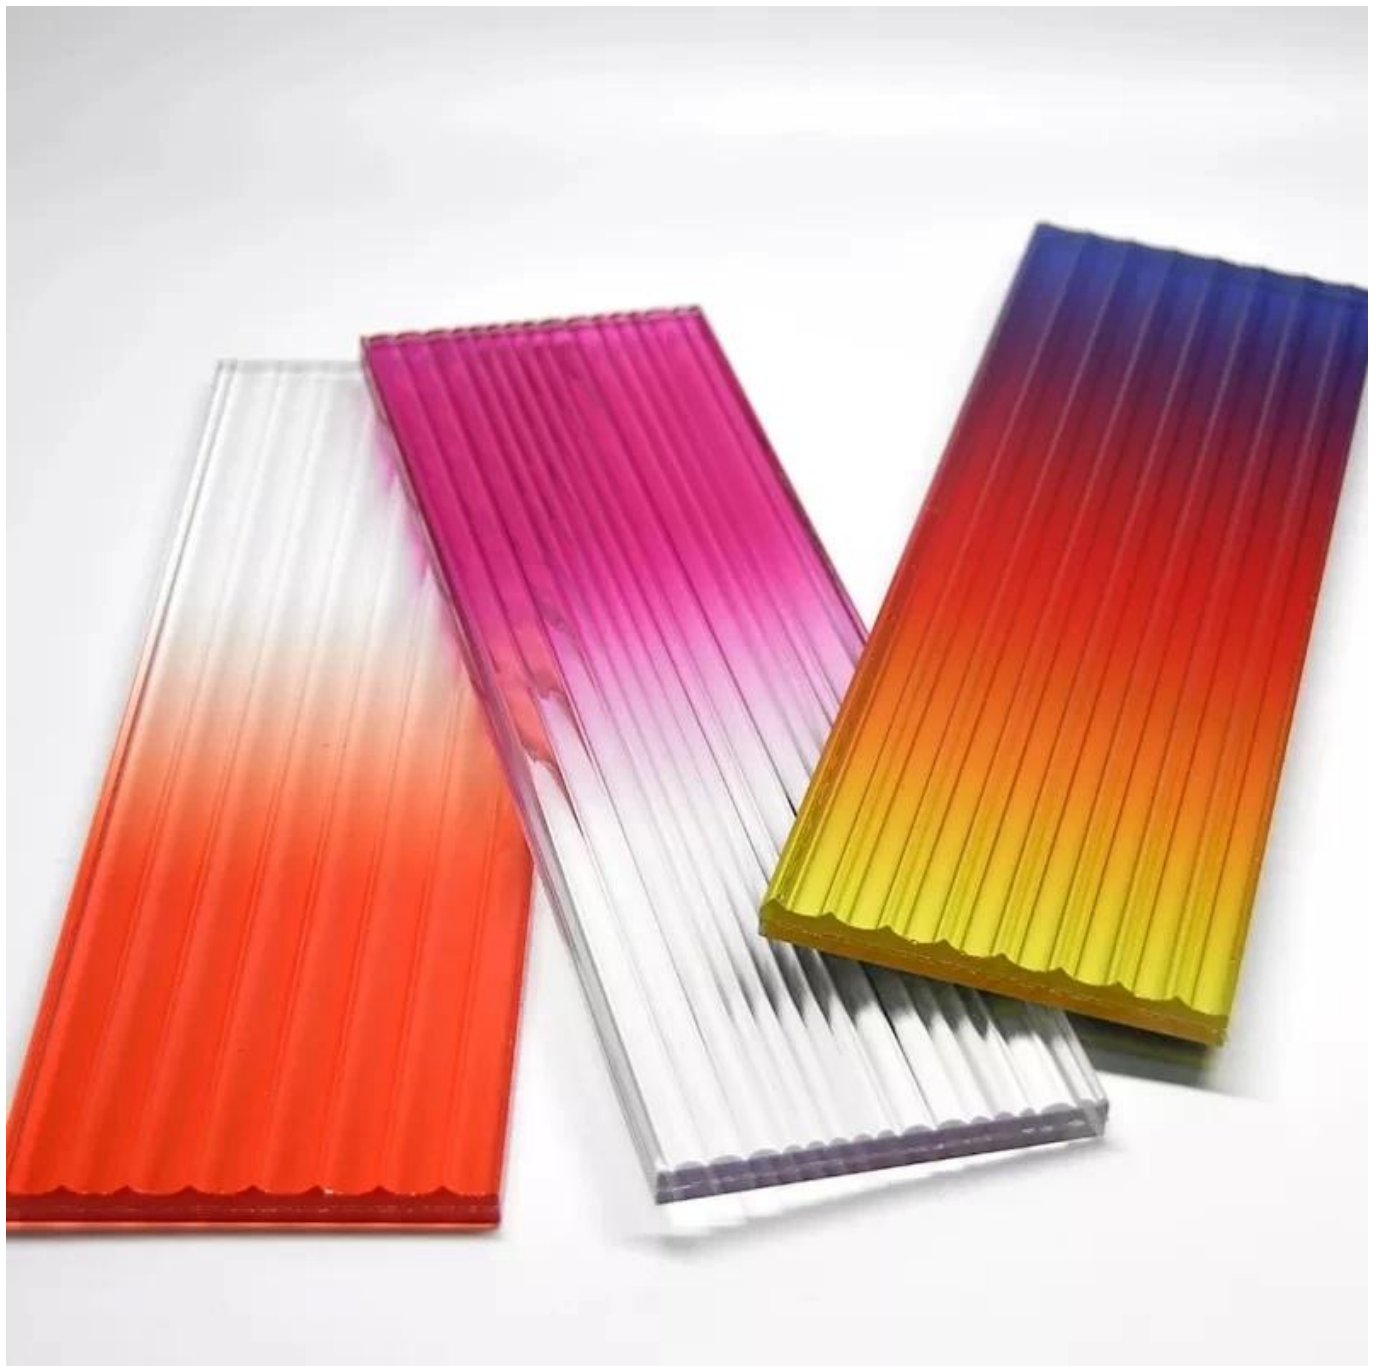

Descrizione dei prodotti

Articolo	Tipo di vetro	Opzione materiale	Spessore (mm)	Spessore PVB/EVA/SGP (mm)	Nota
Decorazione in vetro	Vetro dipinto	Chiaro temperato	3-25 o personalizzare/		Tutto può essere temperato
		Basso contenuto di ferro/Vetro ultra trasparente	3-25 o personalizzare/		
		Vetro smerigliato	3-25 o personalizzare/		
		Vetro acidato	3-25 o personalizzare/		
		Vetro modellato	5 o personalizzare /		
	Vetro smaltato	Chiaro temperato	3-25 o personalizzare/		
		Basso contenuto di ferro/Vetro ultra trasparente	3-25 o personalizzare/		
	Vetro smerigliato	Vetro trasparente	3-25 o personalizzare/		
		Basso contenuto di ferro/Vetro ultra trasparente	3-25 o personalizzare/		
		Vetro colorato	3-19 o personalizzare/		
	Vetro acidato	Vetro acidato	3-25 o personalizzare/		
	Vetro a specchio	Vetro a specchio	5,8 o personalizzare /		Può essere temperato
	Vetro modellato/figurato	vetro decorato/figurato	5 o personalizzare /		Tutto può essere temperato
	Vetro curvato a caldo	Vetro trasparente	5-25 o personalizzare/		
		Basso contenuto di ferro/Vetro ultra trasparente	5-25 o personalizzare/		
		Vetro colorato	5-25 o personalizzare/		
	Vetro stratificato retinato	Vetro trasparente	3-25 o personalizzare	0,38, 0,76, 1,14 su	
		Basso contenuto di ferro/Vetro ultra trasparente	3-25 o personalizzare	0,38, 0,76, 1,14 su	
vetro colorato		3-25 o personalizzare	0,38, 0,76, 1,14 su		