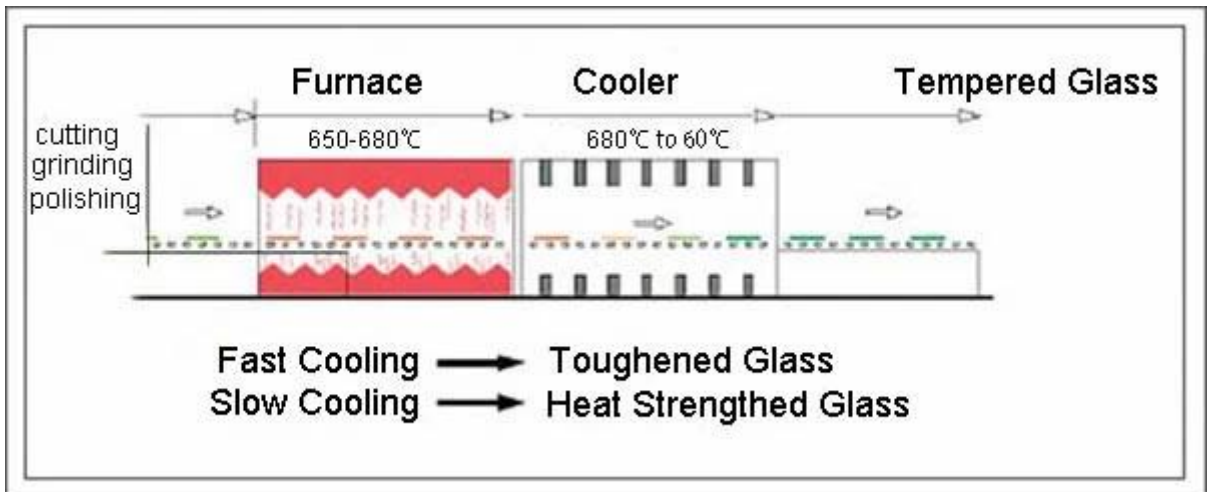

Linea di produzione: