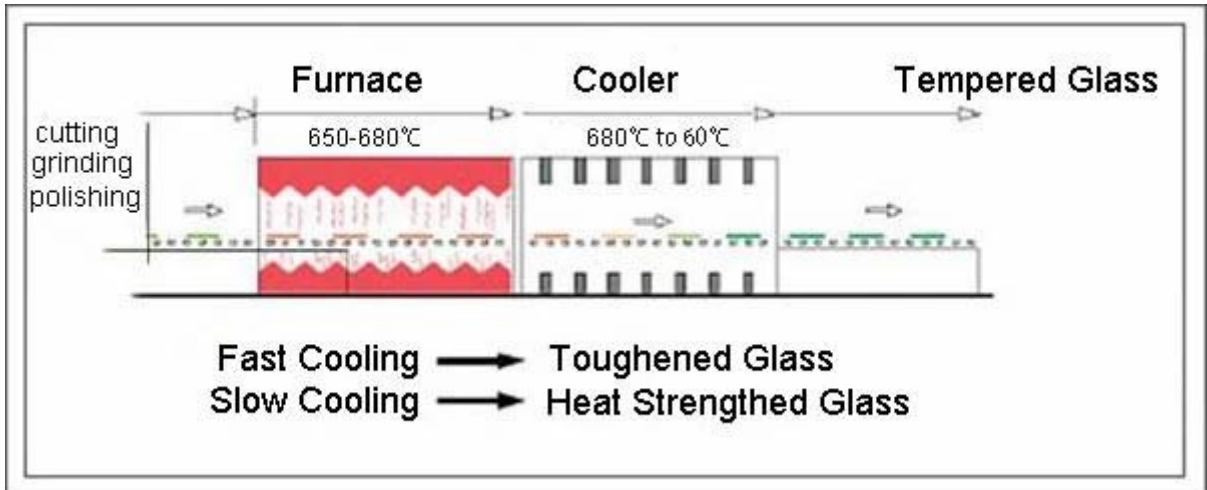

Specifiche:

Sun Global Glass fornitura temperati con gamma completa di colori, spessori e substrati di vetro.

1. vetro colori: chiaro, blu, verde, bronzo, grigio ecc
2. vetro spessore: 4mm 5mm 6mm 8mm 10mm
3. vetro dimensioni: 300x300mm dimensione minima, dimensione massima lunghezza 8000mm
4. lavoro bordo: piatto filo lucido, smusso bordo, bordo smussato, sventolando bordo, bordo di OGEE, bordo di OG triple e altri.
5. foratura: diameter fori devono essere più grande di spessore di vetro.
6. taglio outs: tutti i tipi di taglio outs per diversi accessori. Il nostro taglio accurato e misurazioni promosso l'attuazione di programmi di installazione.
7. sicuro angolo: angolo di sicurezza potrebbe ridurre notevolmente il male all'essere umano di attacco.

Dettagli del prodotto:

Immagini del prodotto di 8mm Ford blu vetro temperato:

Differenze tra vetro ricotto e vetro temperato:

1. blu di guado di 8mm vetro temperato riduce il rischio di lesioni a causa della sua natura di rompersi in piccoli pezzi circolari anziché taglienti, schegge frastagliate.
2. 8mm Ford blu vetro temperato windows è facilità di pulizia, se mai si rompono.
3. 8 millimetri di vetro temperato blu di Ford sono forza di 8mm ford blu vetro float 5 volte.

Fori e Cut out:

Linea di produzione:

Pacchetto e carico: