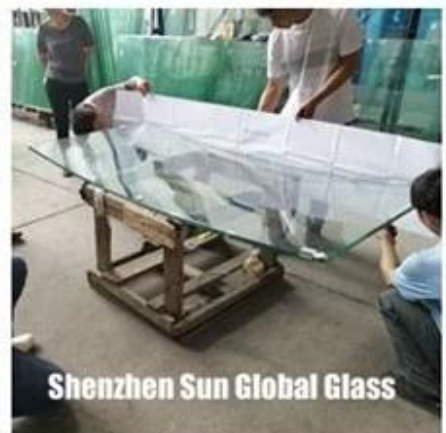

Ispezione:

In qualità di produttore di vetro professionale, la nostra fabbrica esegue controlli rigorosi prima della consegna. Di seguito sono riportate alcune immagini per riferimento.

Certificati:

SZG Produce glass segue rigorosamente il sistema di qualità ISO 9001, il vetro rigato supera gli standard:

1. Il vetro lamellare ultra chiaro da 8 mm soddisfa lo standard GB15763.2 del vetro architettonico cinese.