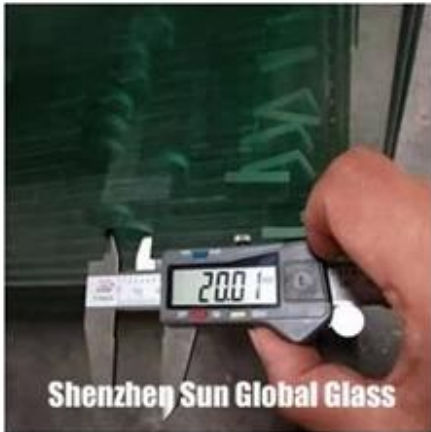

Ispezione:

In qualità di produttore di vetro professionale, la nostra fabbrica esegue controlli rigorosi prima della consegna. Di seguito sono riportate alcune immagini per riferimento.

Certificati:

SZG Produce glass segue rigorosamente il sistema di qualità ISO 9001, il vetro rigato supera gli standard:

1. Il vetro lamellare ultra chiaro da 8 mm soddisfa lo standard GB15763.2 del vetro architettonico cinese.