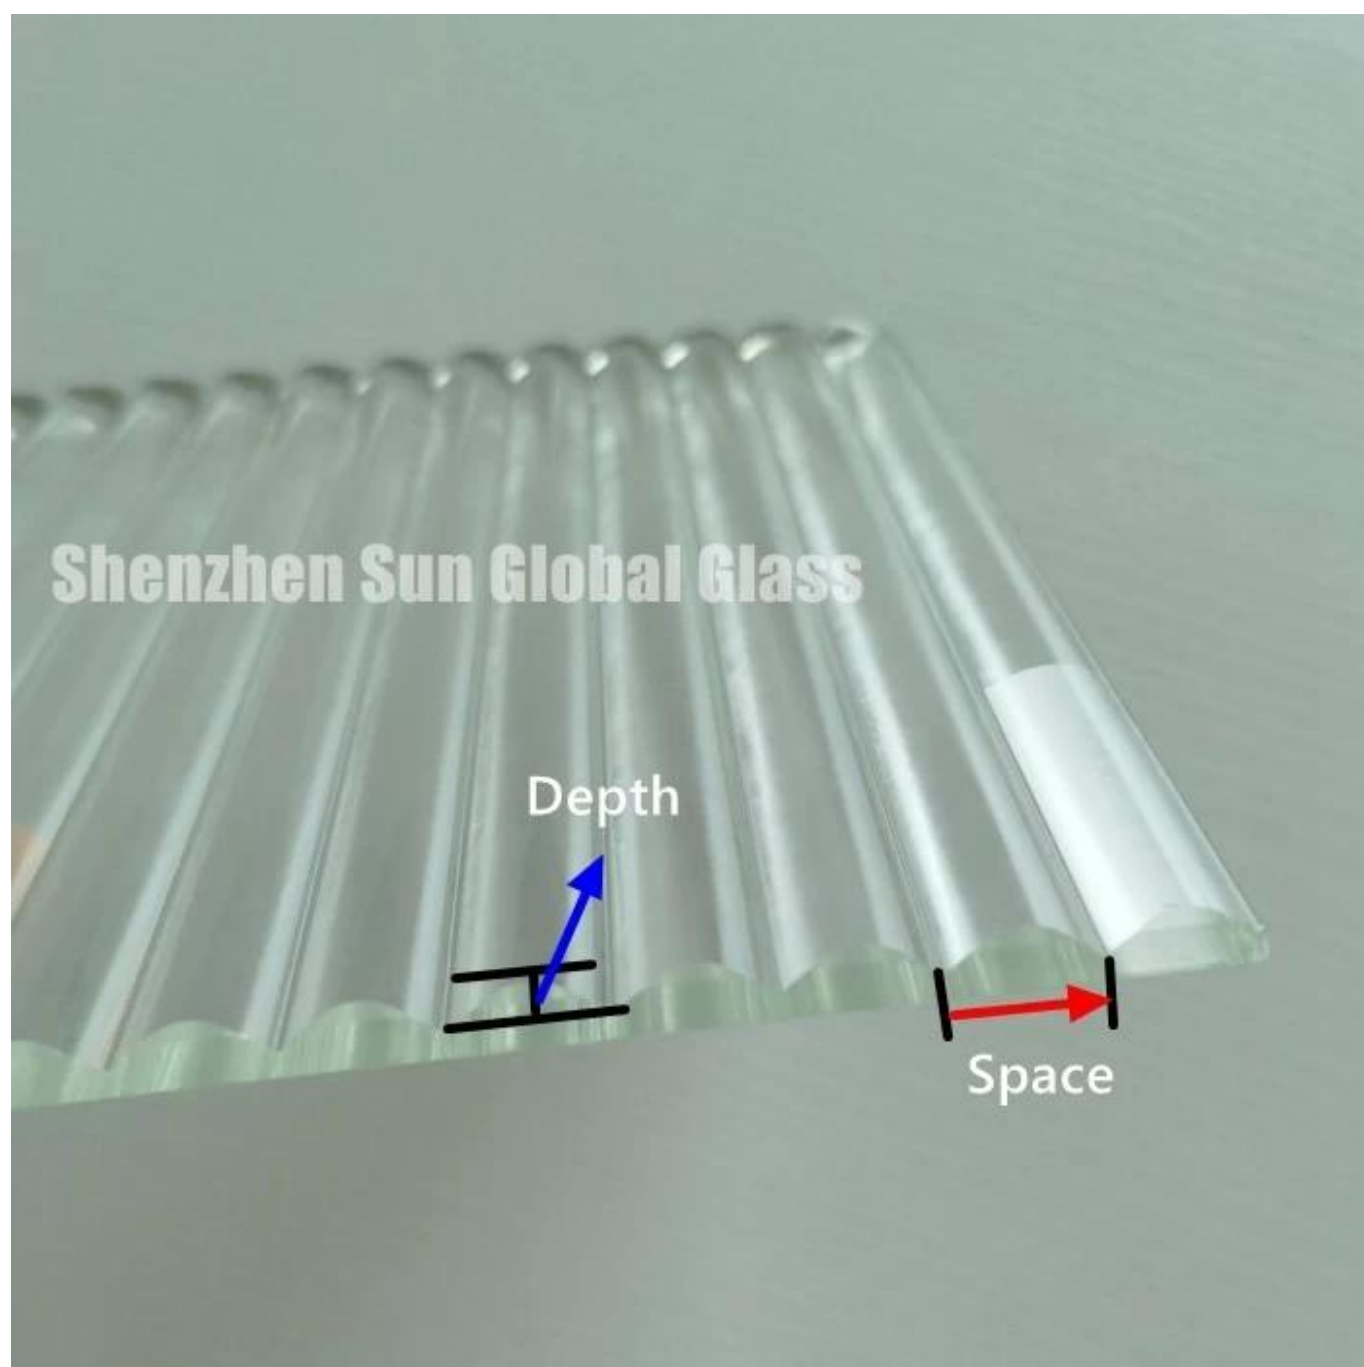

Specifica:

Spessore: da 4 mm a 19 mm (vetro a coste singole), la maggior parte dei clienti richiede vetro a coste da 5 mm a 10 mm

Dimensioni: dimensioni personalizzate in base al disegno del cliente, max 3,3 x 12 m

Motivo: la profondità o la larghezza della trama sul vetro rigato può essere personalizzata in base al disegno

Colore: vetro rigato extra chiaro, vetro rigato trasparente, vetro rigato blu, vetro rigato verde, vetro rigato marrone, vetro rigato grigio ecc.

Processo: satinato, laminato, stampa a colori ecc