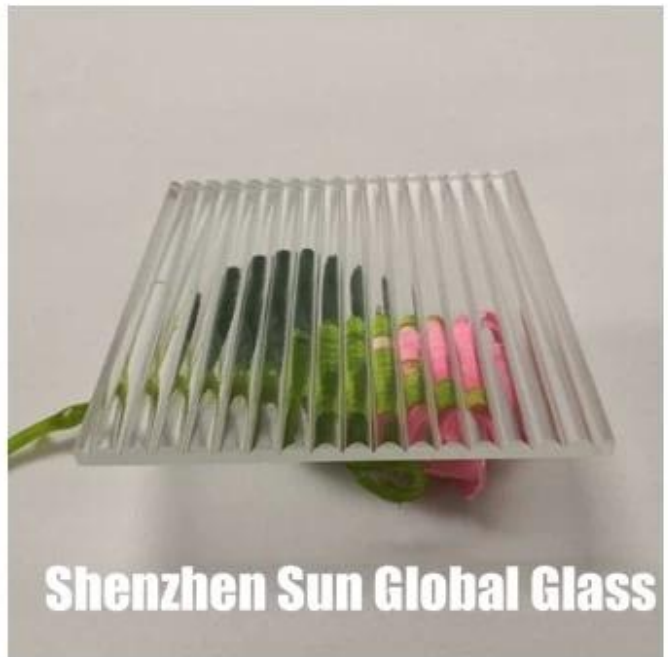

Vetro a coste cristallino SZG 8mm --- La migliore fabbrica e produzione di vetro con motivo testurizzato in Cina

Il vetro a coste è un tipo di vetro decorato, noto anche come vetro a lamella o vetro scanalato. La profondità e la larghezza delle scanalature possono essere personalizzate in base al disegno o alla richiesta del cliente.

Motivo: la profondità o la larghezza della trama sul vetro rigato può essere personalizzata in base al disegno

Colore: vetro rigato extra chiaro, vetro rigato trasparente, vetro rigato blu, vetro rigato verde, vetro rigato marrone, vetro rigato grigio ecc.

Caratteristiche del vetro rigato:

1. Il vetro rigato è un tipo di vetro oscuro, può proteggere la privacy delle persone e consentire alla luce di risplendere allo stesso tempo.
2. Il vetro a coste può produrre in mezzo vetro temperato o completamente temperato, ha la funzione di vetro temperato, non danneggerà le persone dopo la rottura.
3. È un tipo di vetro decorativo e l'aspetto del vetro con motivi testurizzati può diffondere la luce, con un eccellente aspetto fine, utilizzare ampiamente in molte aree, come lo schermo della doccia, la porta, il divisorio ecc.