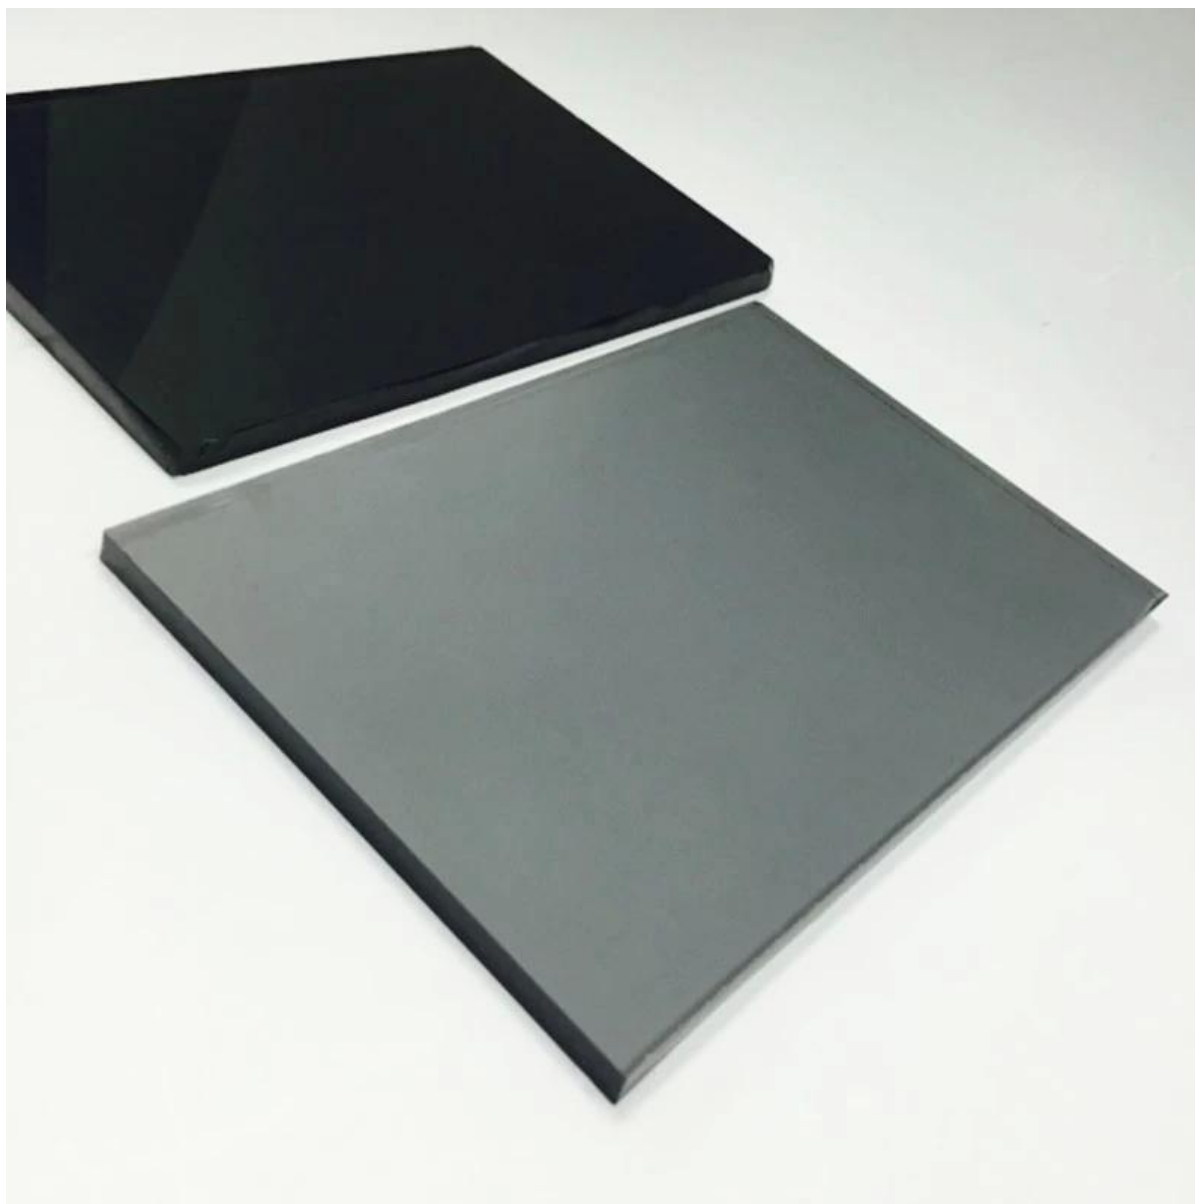

Prestazioni del vetro float grigio di euro 6mm:

Item	Thickness	Visible Light Transmittance	Visible Light Reflectance	UV Light Transmittance	Direct Sunlight Transmittance	Direct Sunlight Reflectance	Total Solar Transmittance	Shdowing Coffecient (SC)	SHGC	K Value (Summer Daytime)	K Value (Winter Night)
Euro Bronze	5 mm	51.94%	6.44%	14.52%	51.78%	6.69%	62.50%	0.70	0.84	0.640	5.272
	6 mm	47.15%	6.73%	11.83%	46.87%	6.79%	58.83%	0.66	0.83	0.606	5.243
Euro Grey	5 mm	51.66%	6.36%	20.29%	49.19%	6.48%	60.63%	0.68	0.84	0.623	5.272
	6 mm	45.24%	6.06%	16.47%	42.98%	6.15%	56.11%	0.63	0.84	0.582	5.243
Dark Grey	5 mm	47.90%	6.77%	19.87%	46.96%	6.75%	58.91%	0.66	0.84	0.606	5.272
	6 mm	41.96%	6.59%	16.54%	41.37%	6.53%	54.82%	0.62	0.83	0.569	5.243
Light Blue	5 mm	71.07%	7.78%	26.60%	53.99%	6.94%	64.07%	0.72	0.654	5.272	5.843
	6 mm	67.74%	7.69%	24.13%	50.67%	6.96%	61.61%	0.69	0.632	5.243	5.808
French Green	5 mm	74.86%	8.03%	24.54%	48.75%	6.67%	60.26%	0.68	0.619	5.272	5.843
	6 mm	71.36%	7.66%	20.22%	43.72%	6.35%	56.60%	0.64	0.586	5.243	5.808

Linee di produzione: