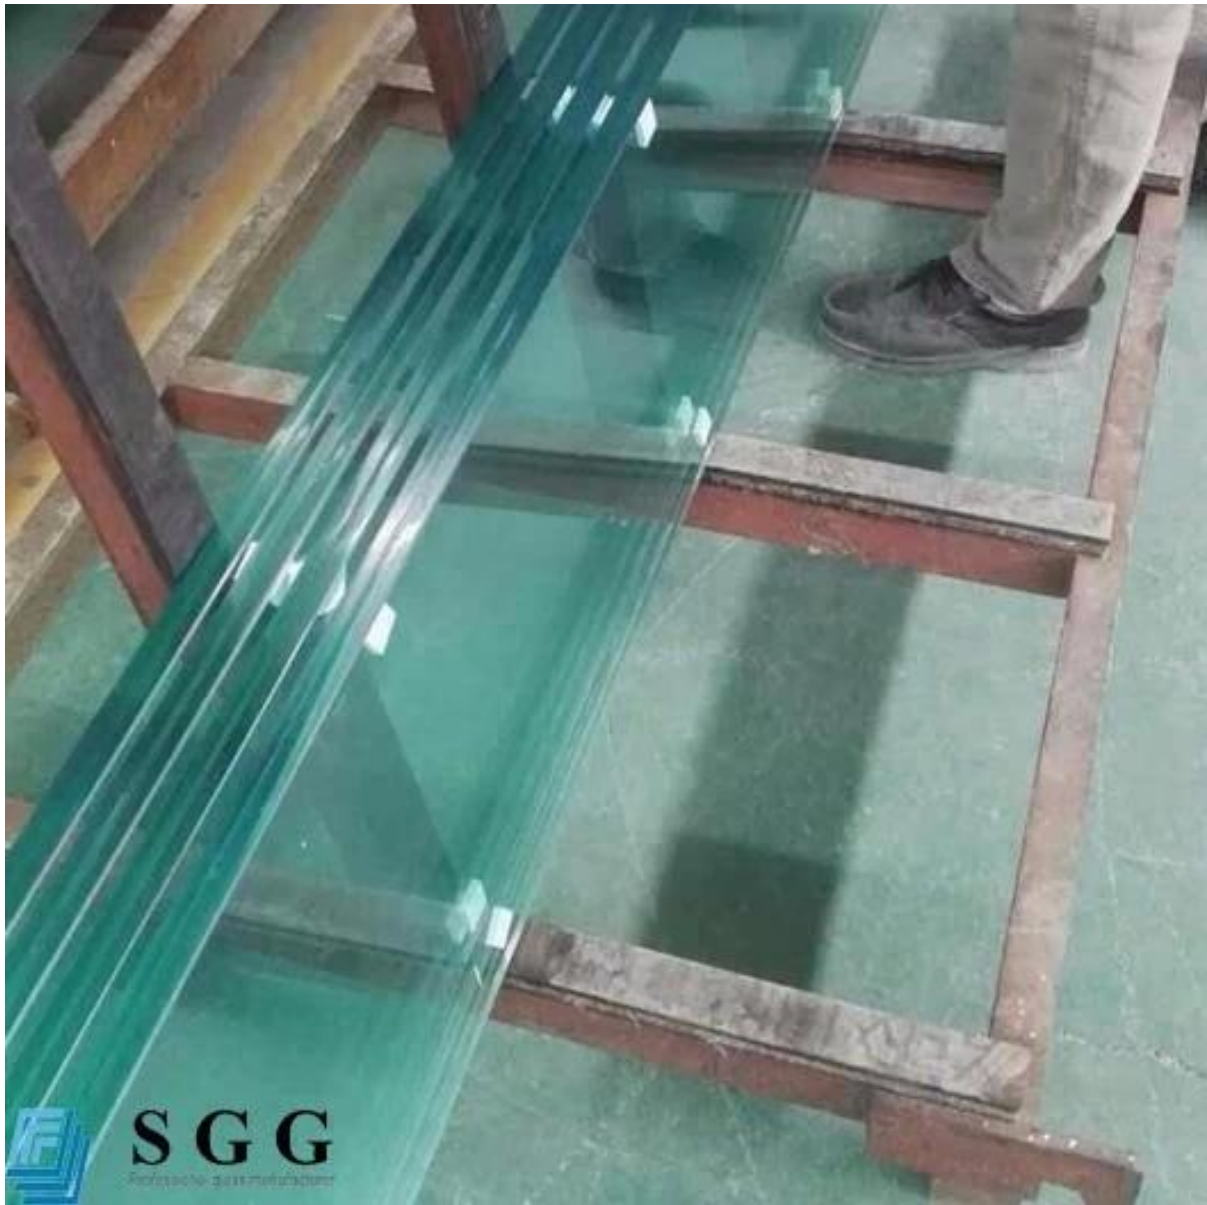

SGP intercalare vetro stratificato SentryGlas intercalari strutturali aiuta architetti e smaltato edificio sistema produttore soddisfare necessità della società per una maggiore sicurezza, efficienza energetica, riduzione del rumore e requisiti di sicurezza. Normalmente SGP film laminato vetro sono cinque volte più forte del materiale dello strato intermedio convenzionale. Il più forte anche può essere fino a 100 volte. Oltre alla sua forza, SentryGlass conserva la sua chiarezza eccezionale, anche dopo anni di servizio, a fornire superiore, durevole bellezza per vetro stratificato qualunque sia l'applicazione - da pavimenti e scale per balcone rotaie e pensiline di vetro minimamente supportati...

Caratteristiche di SGP vetro stratificato:

1. sicurezza & sicurezza doppi vetri: il film di SGP garantire il vetro forte, robusto e durevole. Anche in ambiente ostile e meteo. Inoltre può essere utilizzato per un lungo periodo.
2. sicurezza in uragano — l'anello più debole in vetro è l'inclusione di frammenti e la pressione del vento. Tuttavia, il vetro stratificato con SGP rende una buona prestazione qui dentro.
- 3.SGP sentinella laminato vetro ridurre lo spessore di vetro laminato in una certa misura...
- 4.SGP pellicola può legare lastre di metallo e membrana, che realizza un nuovo archiviato in estetica.
- 5.SGP film è 5 volte più forte di altro materiale dello strato intermedio, anche può essere fino a 100 volte.

Applicazioni:

- 1.Windows, porte e lucernari in ambiente severo, come ad alta temperatura e maltempo (uragano)
2. High-edifici, vetro di sicurezza di grandi edifici pubblici.
- 3.Facciate, porte e finestre resistente all'esplosione bomba
4. grande dimensione vetro architettonico.