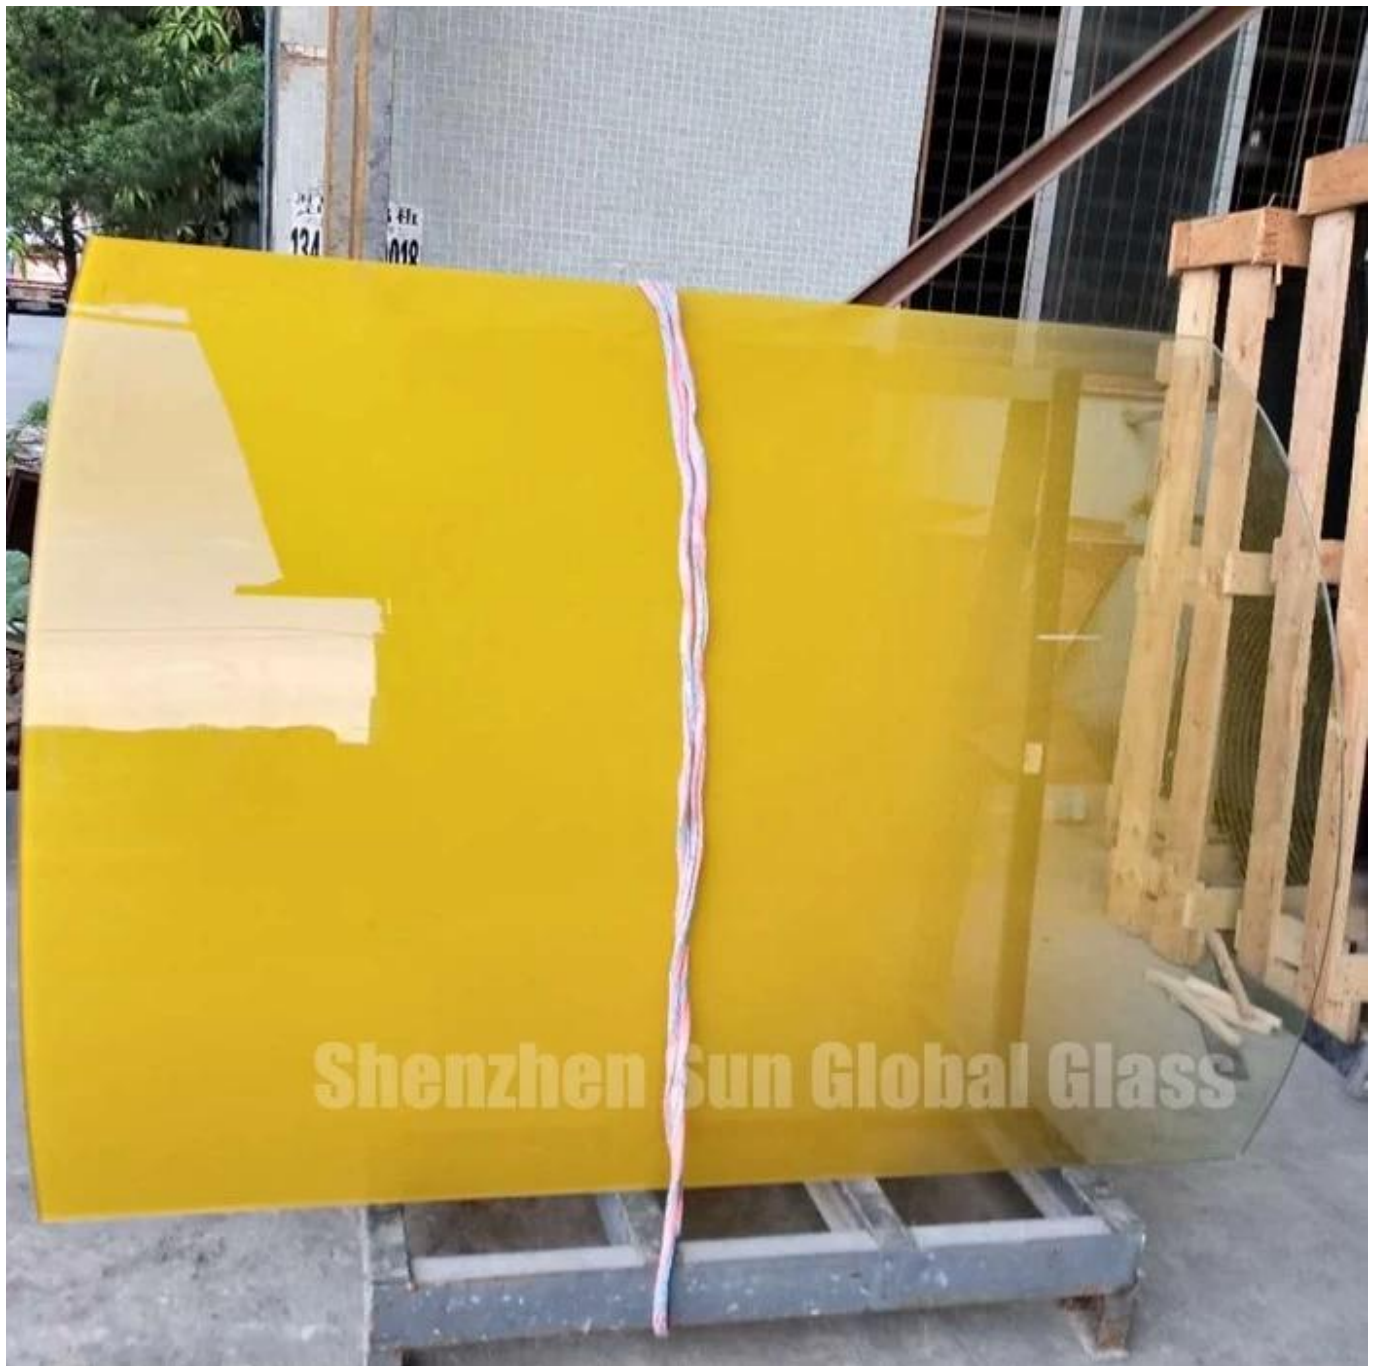

Shenzhen Sun Global Glass