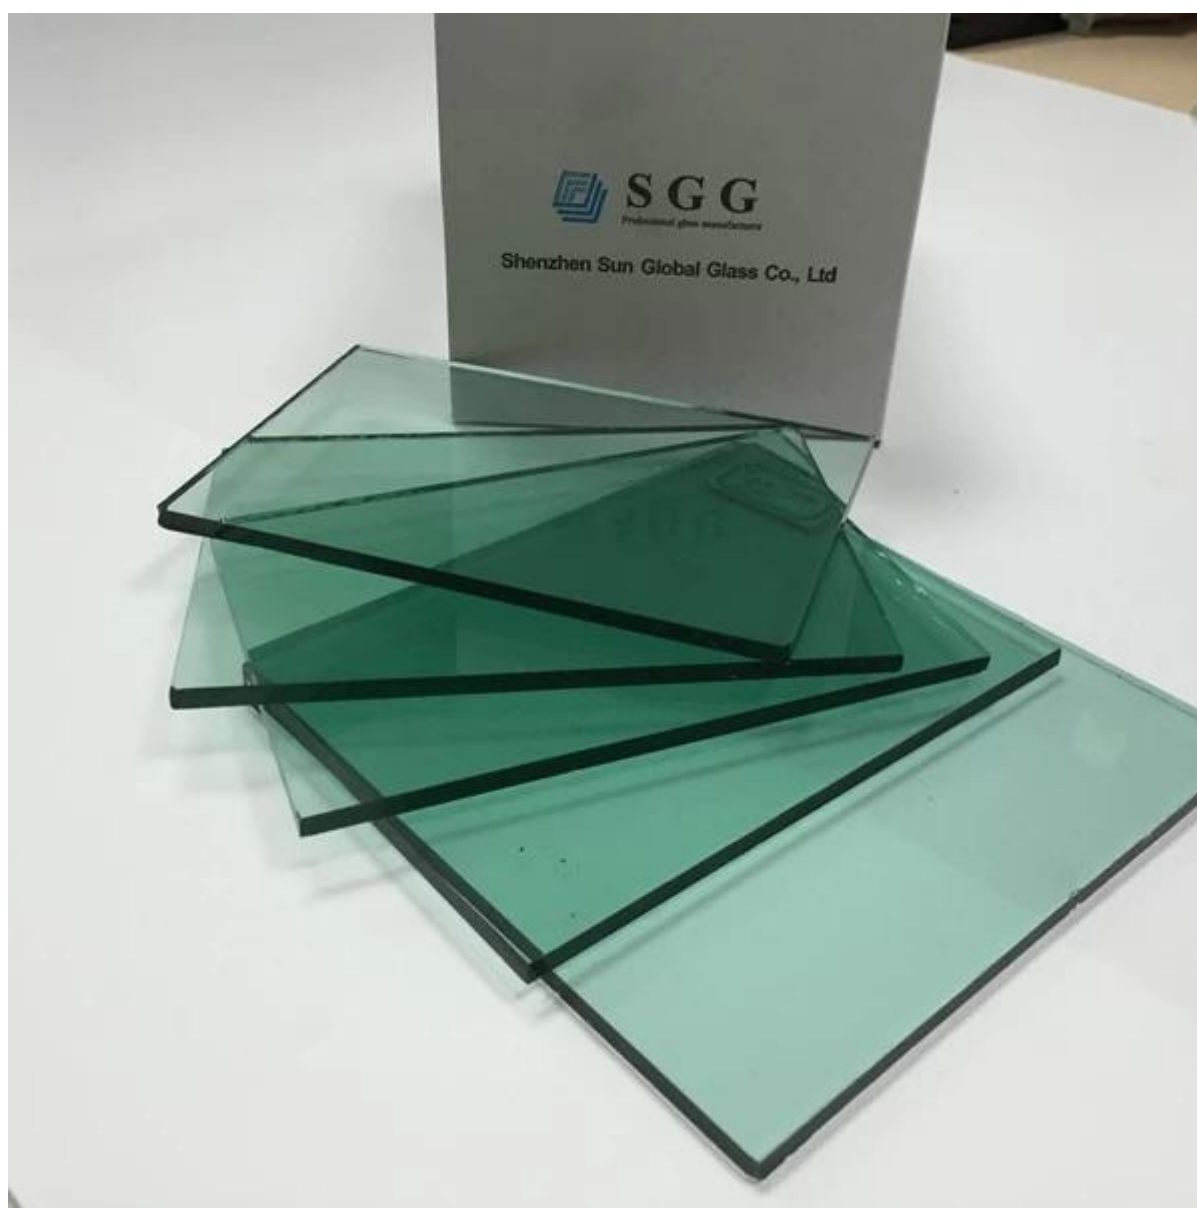

1. 8 millimetri di vetro luce galleggiante verde possono essere utilizzato direttamente per finestre, porte
2. colorato float vetro 8mm colore verde francese può essere temperato, laminato e isolati. Così si possono applicare alla parete di vetro, facciata in vetro, parapetti in vetro, balaustra in vetro, vetro balcone, divisore in vetro, tavolo in vetro piani.
3. colorato float vetro 8mm francese verde hanno specchio grado può essere prodotto per specchio colorato verde francese.

Dettagli per vetro colorato francese verde 8mm di spessore:

Immagini del prodotto: