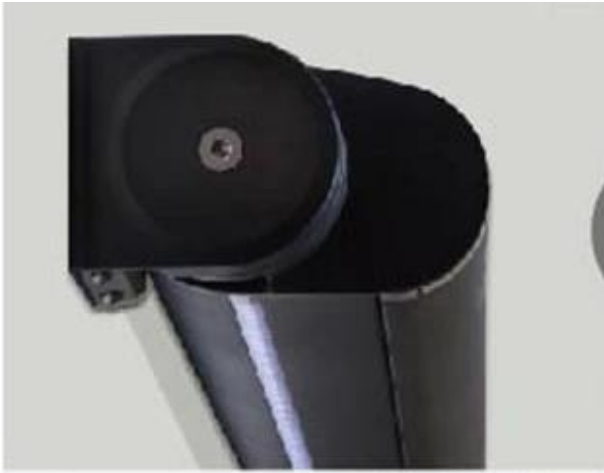

Motorizzato Retrattile Cassetta Tenda

La tenda da tenda da tenda da cassetta è romanzata ed elegante, è prodotta da materiali di telaio in lega di alluminio e tessuto in PVC. Il robusto cornice in alluminio rende la forma forte ed elegante. Il guscio esterno del baldacchino è trattato da spruzzatura ad alta temperatura sulla superficie, che ha un'elevata luminosità antiossidazione e lunga durata. L'arco della tenda da sole è elegante e liscio. Quando si chiude, può avvolgere efficacemente il tessuto e il braccio nel corpo della tenda da sole, assicurando che il tessuto non sia corroso dalla polvere anche quando non è in uso.

Tipo di Cassetta Tenda

Tende da sole a cassette complete

La tenda da sole a cassetta intera è progettata per racchiudere il tessuto di tenda da sole, bracci e meccanismo dei rullo per proteggerli da tutti i tipi di condizioni meteorologiche. Quando la tenda da sole è completamente chiusa, il tessuto rotola completamente all'interno della cassetta e le braccia si piegano verso l'interno. Questo protegge il tessuto di tenda da sole e le parti in movimento dal vento e dalla pioggia e fornisce un'estetica ordinata e ordinata.

Semi-Cassetta Tende da sole

Fornire copertura parziale per il tessuto di tenda da sole, bracci e meccanismi, le tende da sole semi-cassette sono perfette per giardini e patii più riparati.

Dettagli

VS
GOOD