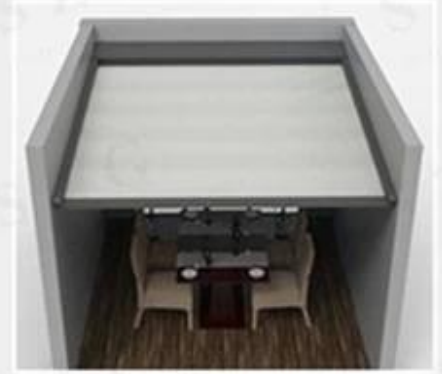

4. Ci sono molti modelli diversi, tutti hanno avuto molto successo nel mercato.

Installazione

Free Standing(Cruved Roof)

Free standing(double)

Free Standing

Wall Hanging

Wall Mounted

Free Standing&Wall Mounted

Free Standing&Wall Mounted

Floor Supported

Tessuto in PVC

Larghezza	300 cm.
Tessuto di base	1000D * 1000D.
Peso	850 g / m2.
Peso di base del tessuto	200 g / m2.
Peso del rivestimento	850 g / m2.
Trattamento della superficie	Doppio lato UV.
Forza tenisole (trama)	3000/5 cm.