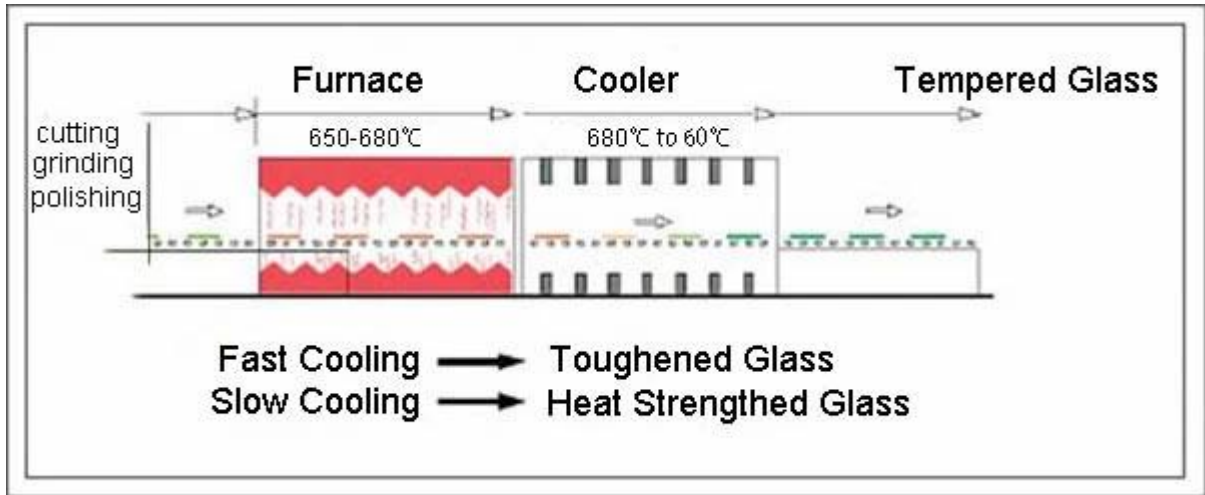

□□□□□□□□□□: