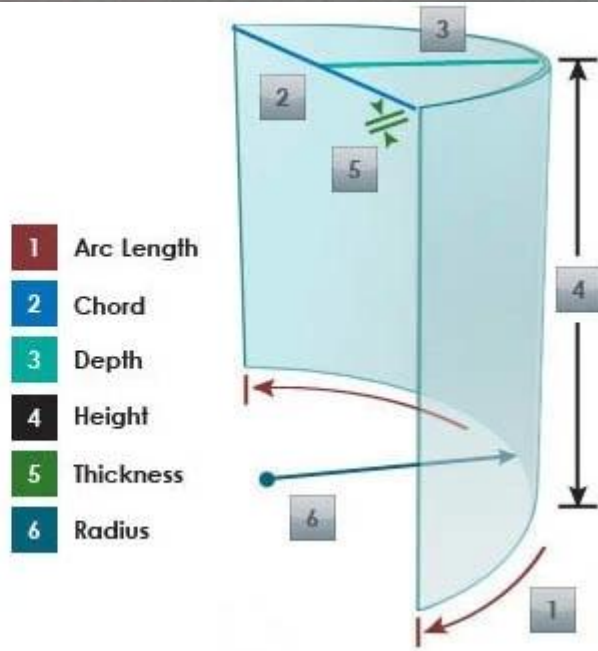

SGG 15 mm 玻璃板

玻璃板/玻璃板 玻璃板 (600 ° c) 玻璃板

玻璃板

1. 玻璃板: 玻璃板
- 2 玻璃板: 玻璃板 5 玻璃板
3. 玻璃板: 玻璃板 3 玻璃板 300 玻璃板
4. 玻璃板: 玻璃板

玻璃板:

玻璃板 玻璃板

- 1 玻璃板 玻璃板
2. Wavelike 玻璃板 玻璃板 玻璃板 玻璃板
3. 玻璃板 玻璃板/玻璃板
4. 玻璃板 玻璃板

玻璃板:

玻璃板: 5 mm 6 mm 8 mm 10 mm 12 mm 15 mm 19 mm
 玻璃板: 5600 mm * 2400 mm 玻璃板: 400 mm * 600 mm
 5-6 mm 玻璃板: 1000 mm
 8-12 mm 玻璃板: 1500 mm
 15-19 mm 玻璃板: 2000 mm
 玻璃板: 玻璃板 Pantone 玻璃板

玻璃板:

- 1 玻璃板 15 mm 玻璃板 BS 6206 玻璃板
- 2 玻璃板 15 mm 玻璃板 EN 12150 CE 玻璃板
- 3 玻璃板 15 mm 玻璃板 (CCC) 玻璃板

玻璃板 **15 mm** 玻璃板:

玻璃板:

□□□□:

□□□□□□□□□□: