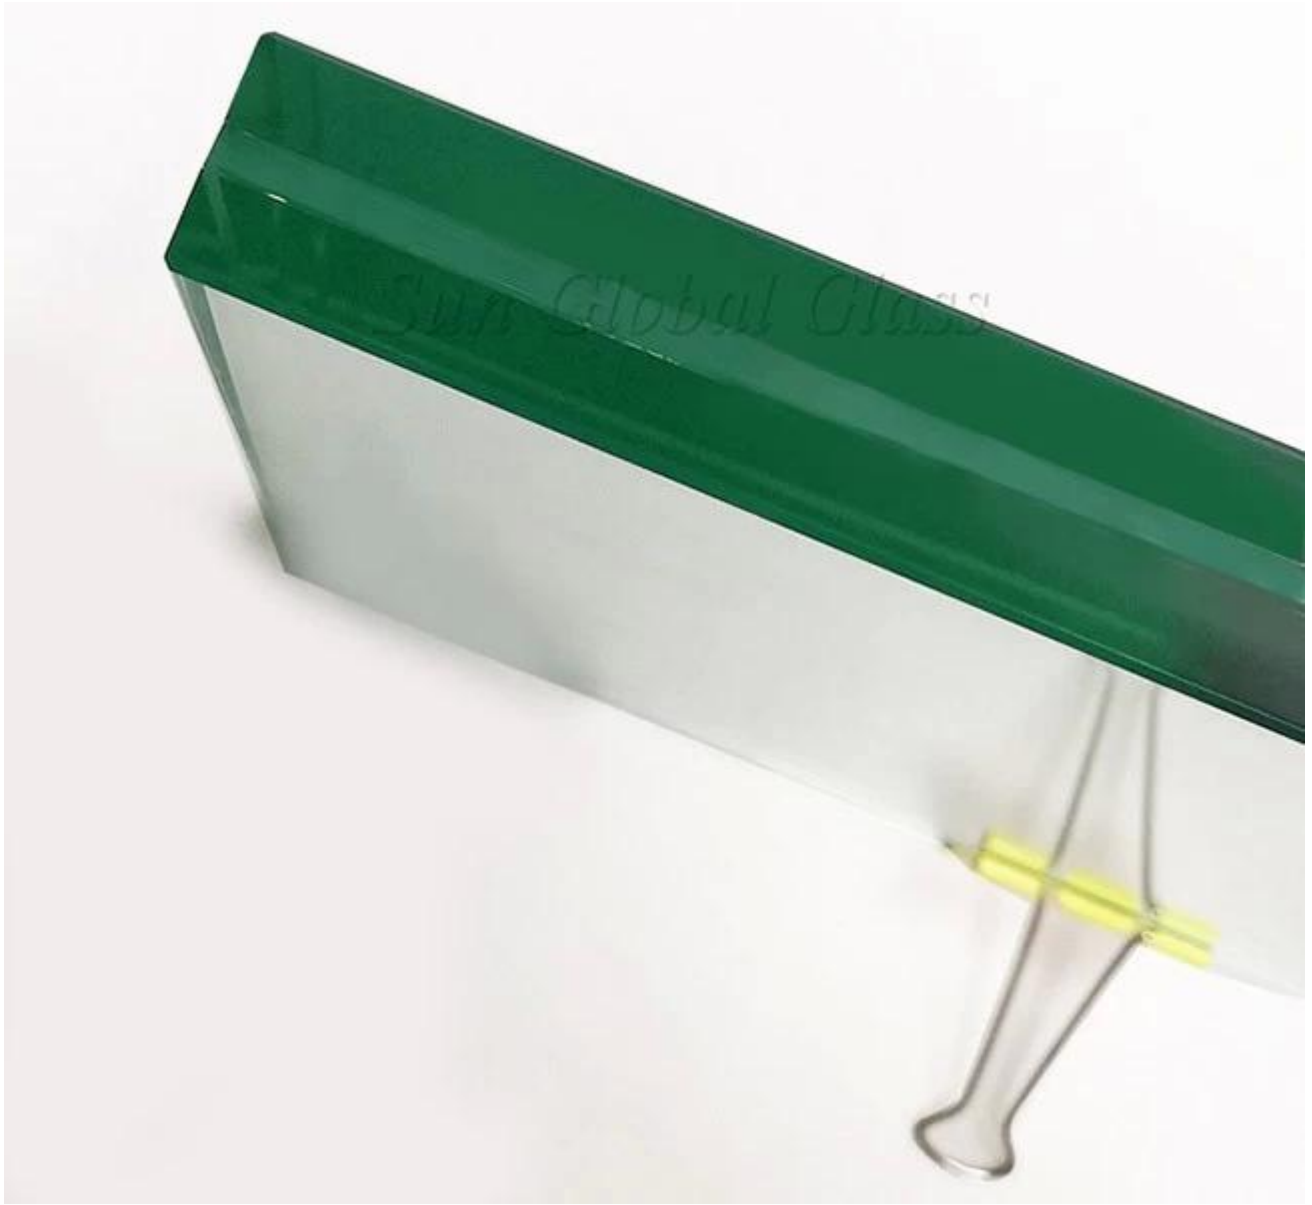

**22.28 mm** **SGP** **10 mm** **+**  
**2.28 + 10 mm**

22.28mm 290°C±10°C

pvb / sgp

- 1 4-5
- 2 indoor.so
- 3

22.28  
8000mm 300mm×300mm  
3mm 4mm 5mm 6mm 8mm 10mm 12mm 15mm 19mm  
250°C

**22.28 mm**

□□□□□□