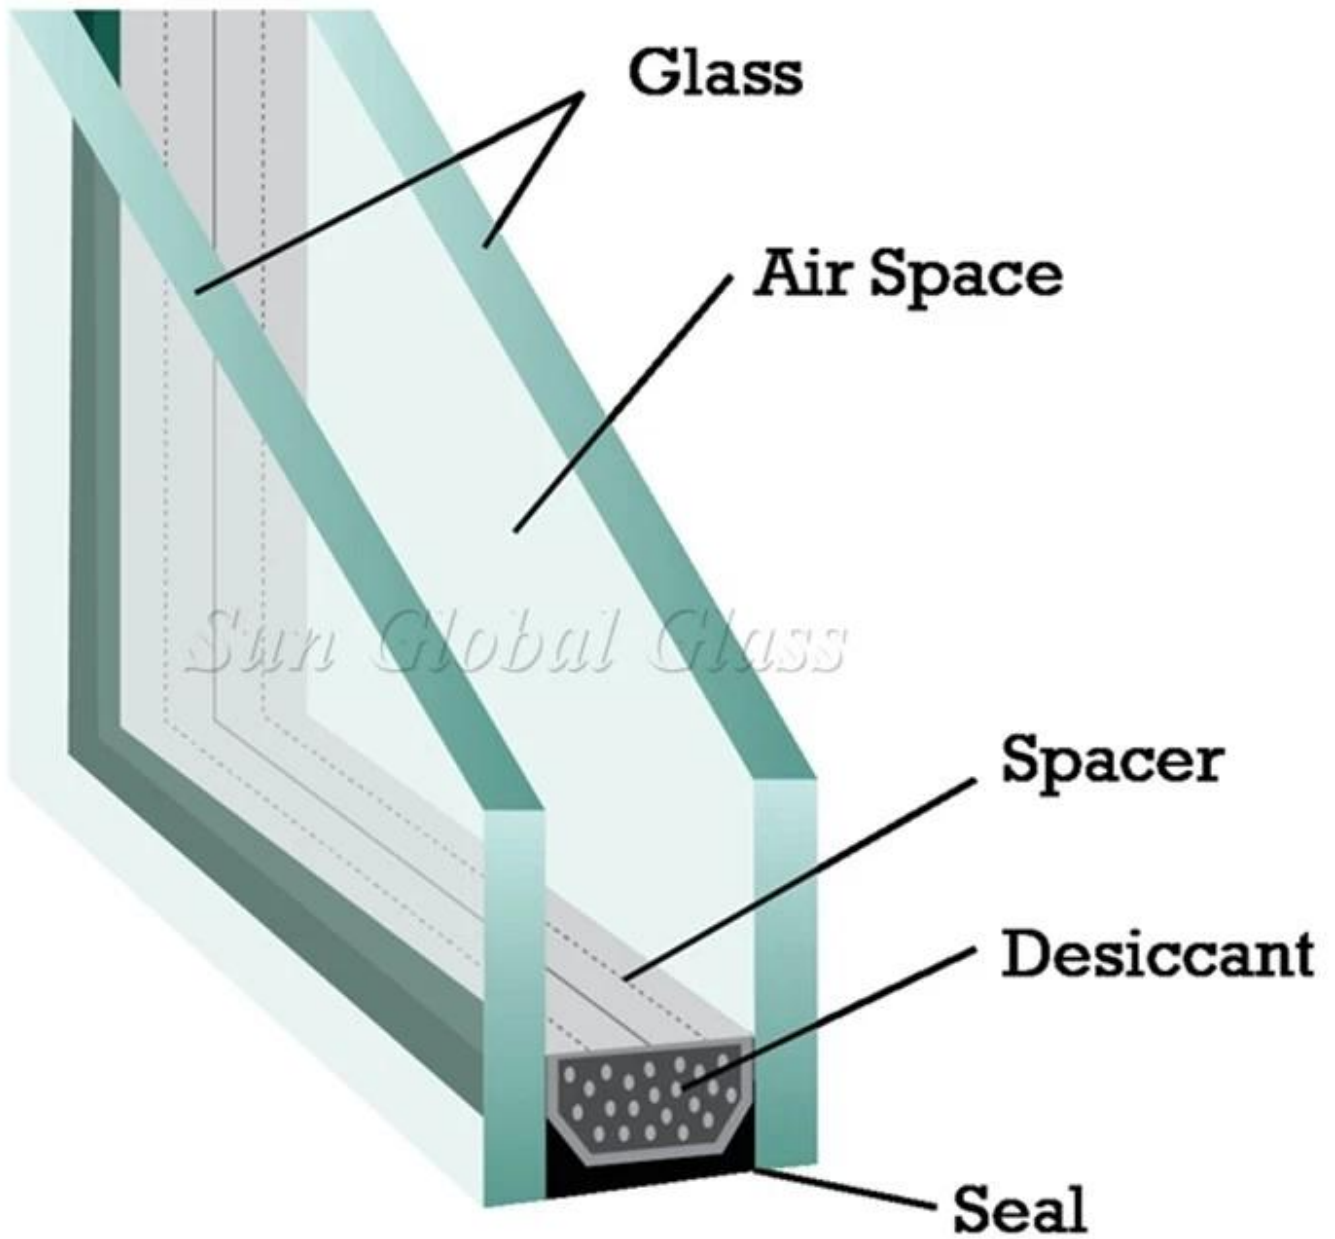

# SZG -

24.52mm 9.52mm 6mm 9A

1. 玻璃  
 2. 玻璃厚度24.52mm  
 3. 玻璃厚度24.52mm+9.52mm+9A+6mm+24.52mm  
 4. 玻璃厚度24.52mm+24.52mm VSG ESG DGU  
 5. 玻璃厚度9.52+9A+6  
 6. Low E 玻璃  
 7. 玻璃厚度6A 9A 12A 15A 20A  
 8. ..