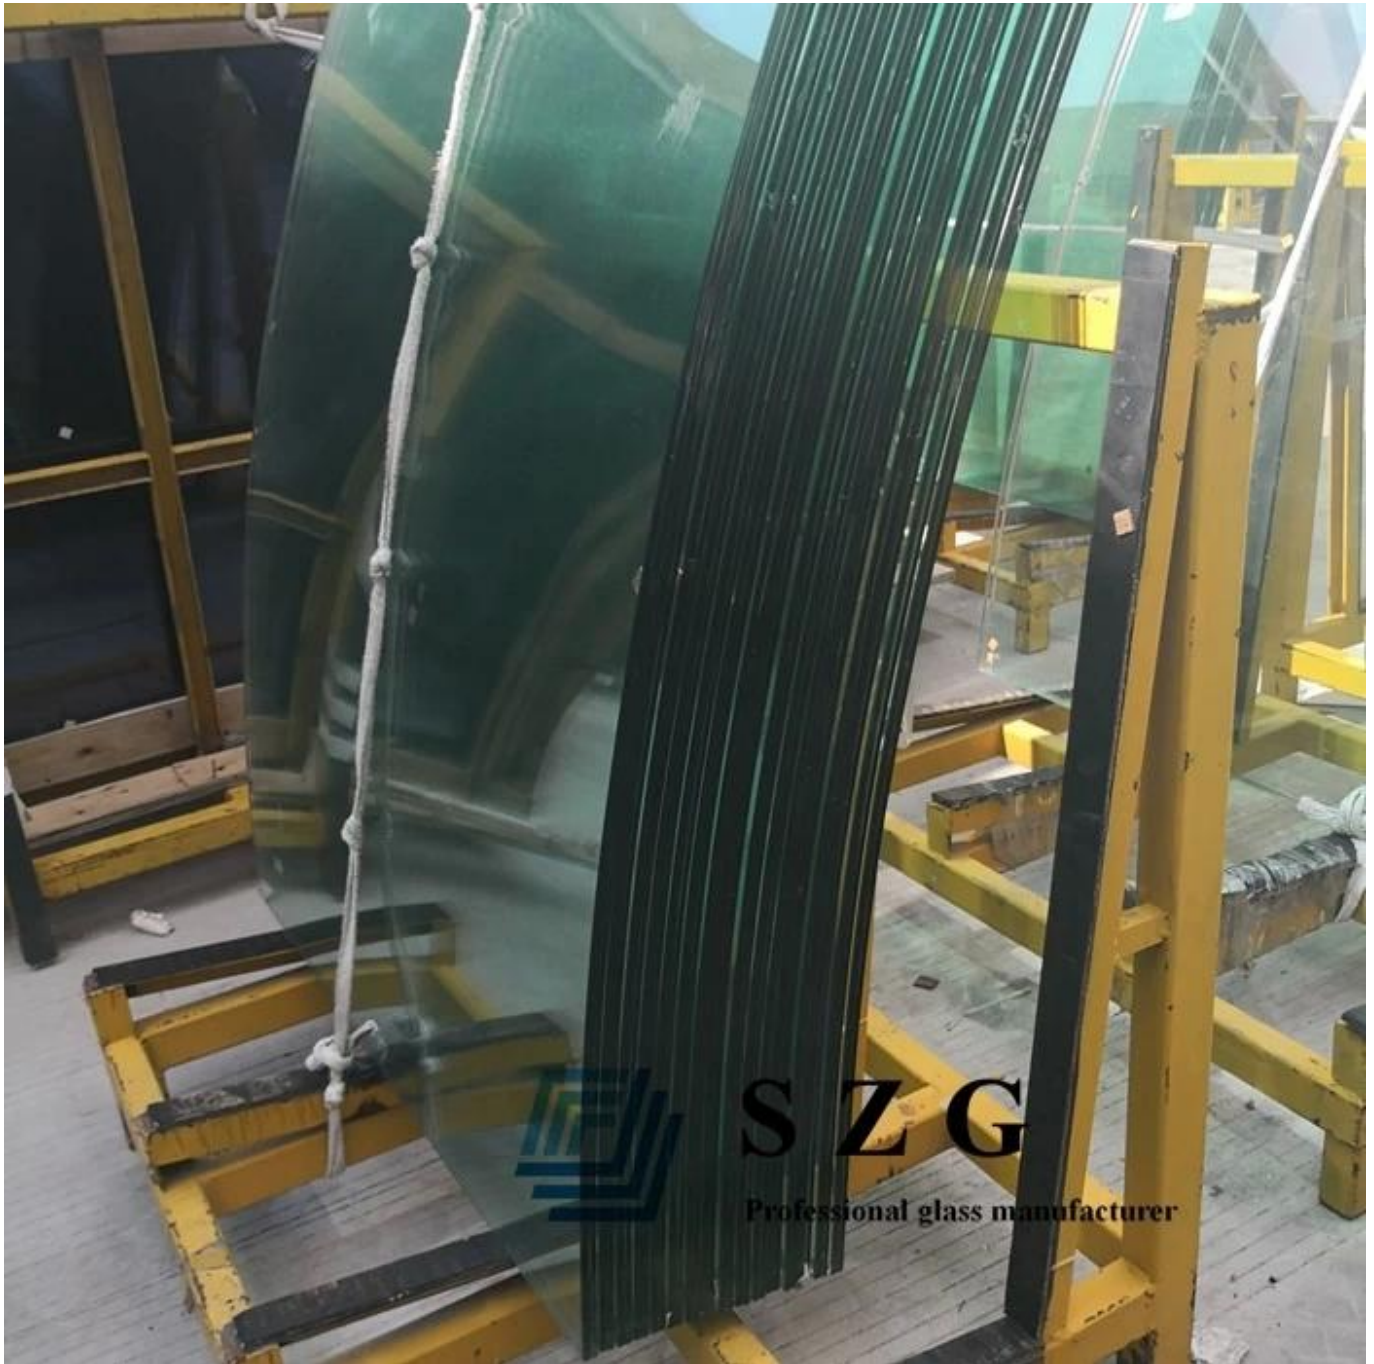

SZG - EU 25.52mm

25.52mm 12mm 2 1.52mm PVB 1 2

00

1. Safety 25.52

2. 5mm

3. 3mm 300mm

4. Sound

5. UV

6.

6. ██████████

7. ██████████

□□□

1. 25.52mm ██████████ BS 6206 ██████████

2. 25.52mm ██████████ EN 12150 CE ██████████

3. 25.52mm ██████████ CCC

4. 25.52mm ██████████ EN 14449 ██████████