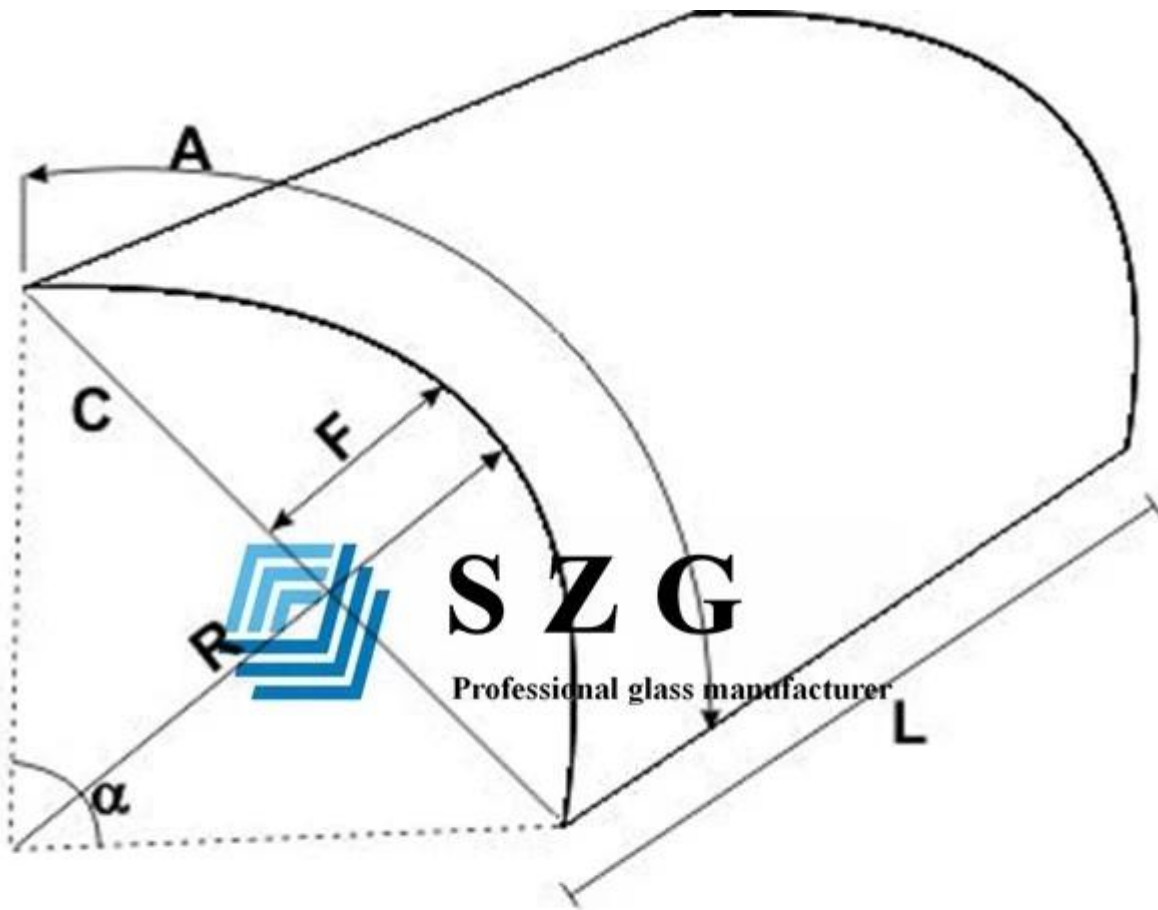

5 mm

Sun Global Glass

5 mm 5 mm 5 mm

- L : Length :
- A : Girth :
- F : Rise
- C : Chord :
- R : Radius :
- α : Angle :