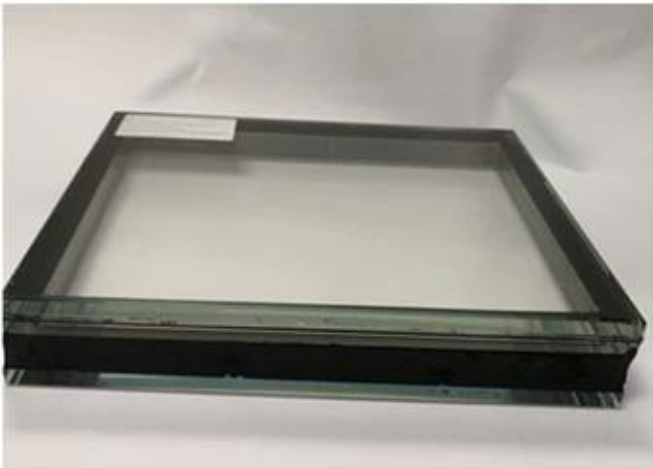

窗框

窗框24mm厚玻璃+low E 窗框

窗框6mm + 6mm+low E 窗框24mm厚玻璃+6mm厚玻璃+ 12mm厚玻璃+ 6mm厚玻璃+low E 窗框

窗框6mm厚玻璃+ 12mm厚玻璃+ 6mm厚玻璃+low E 窗框

窗框6mm厚玻璃+low E 窗框

窗框6A 9A 12A 15A 20A

窗框6mm厚玻璃+low E 窗框24mm厚玻璃+6mm厚玻璃+ 12mm厚玻璃+ 6mm厚玻璃+low E 窗框

窗框6mm厚玻璃+low E 窗框

窗框6mm厚玻璃+low E 窗框

窗框7-15mm厚玻璃+low E 窗框