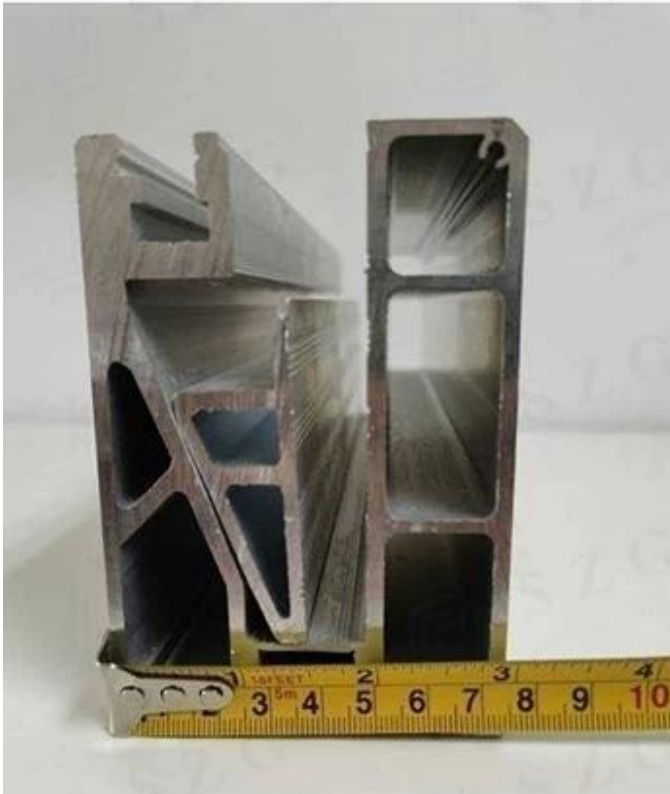

Aluminium U Channel