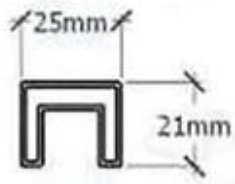

Handrail Top