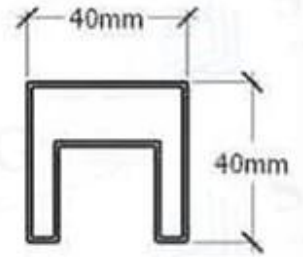

Handrail Top