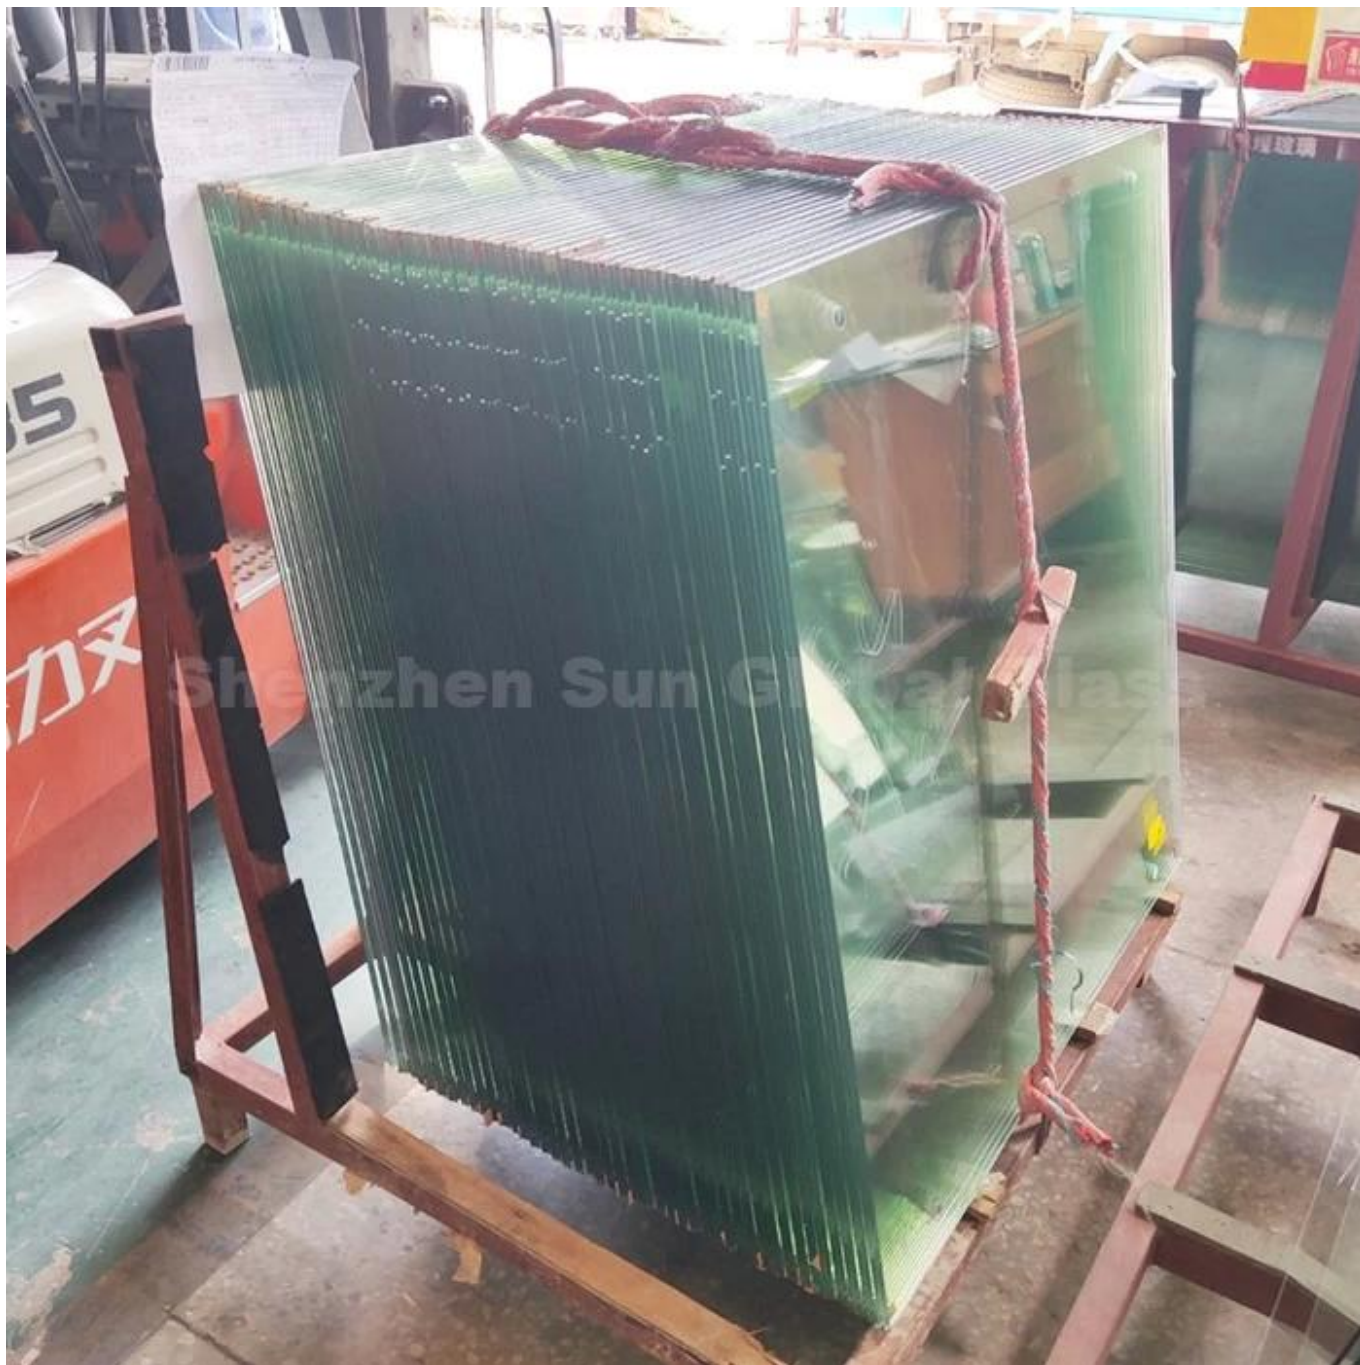

8 + 8mm 鋼筋玻璃 U 型鋼筋玻璃

鋼筋玻璃

[8 + 8mm / 17.52mm 鋼筋玻璃](#) 1.52mm PVB 鋼筋玻璃 8mm 鋼筋玻璃 PVB 鋼筋玻璃