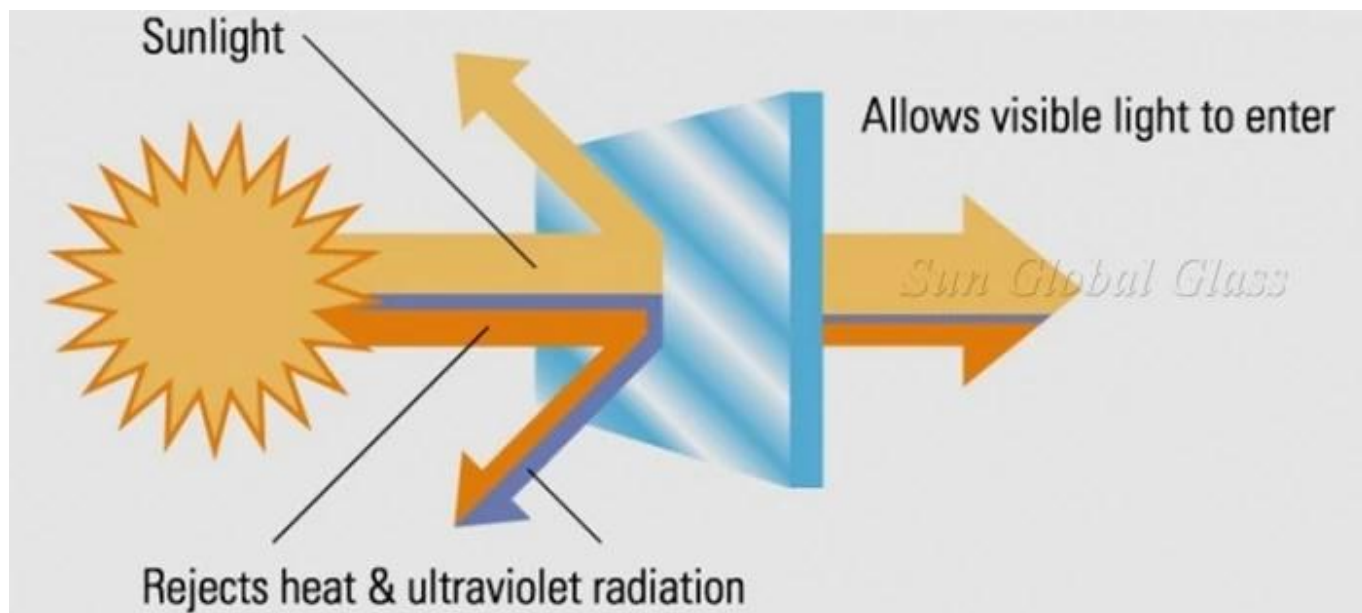

szg-w กระจกหน้าต่าง-ประตูกระจกใส 8mm Low E กระจกใส

8mm low E กระจก กระจกหน้าต่างประตูกระจกใส 8mm กระจก low E กระจกหน้าต่างประตูกระจกใส กระจก 8mm กระจกหน้าต่างประตูกระจกใส กระจก low E กระจก low-E กระจกหน้าต่างประตูกระจกใส กระจก low E กระจกหน้าต่างประตูกระจกใส Low e กระจกหน้าต่างประตูกระจกใส, กระจกหน้าต่างประตูกระจกใส, กระจกหน้าต่างประตูกระจกใส, กระจกหน้าต่างประตูกระจกใส.

low E กระจกใส:

1. กระจก low E กระจกใส low E กระจกหน้าต่างประตูกระจกใส กระจกหน้าต่างประตูกระจกใส
2. กระจก low E กระจกใส low E กระจกหน้าต่างประตูกระจกใส กระจกหน้าต่างประตูกระจกใส low E กระจกหน้าต่างประตูกระจกใส กระจกหน้าต่างประตูกระจกใส