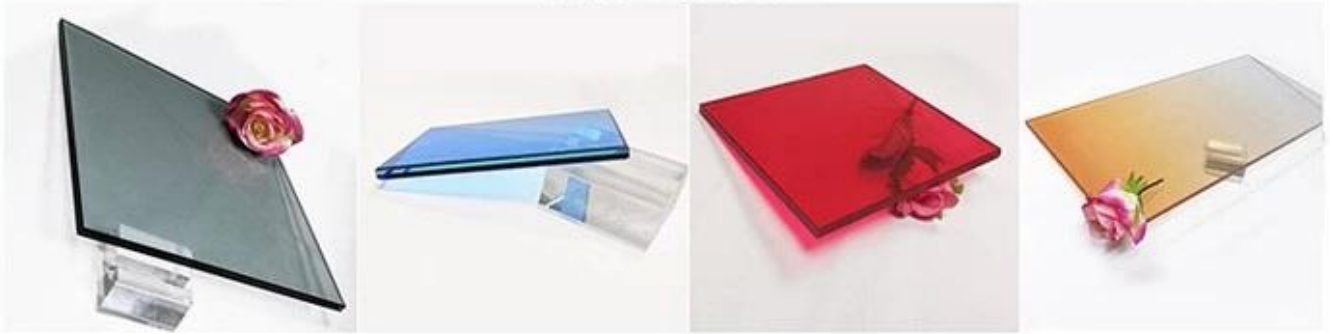

Custom Colors