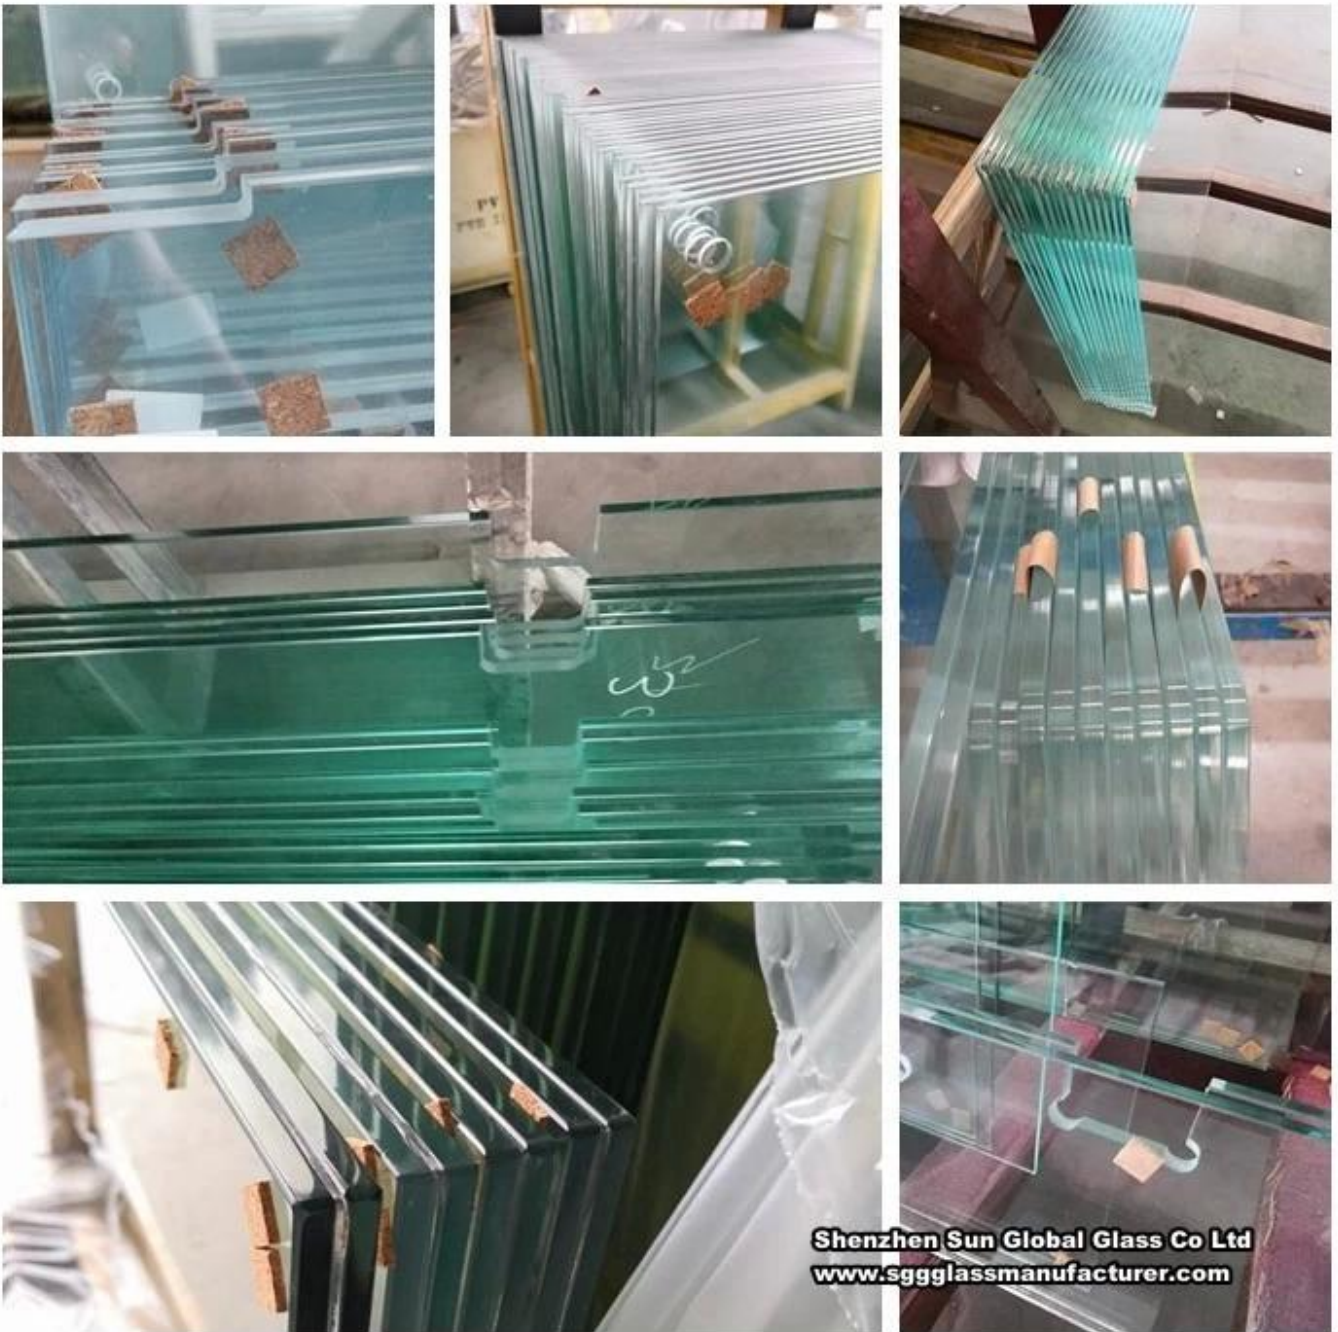

3. 玻璃鋼化及鋼化玻璃

玻璃鋼化及鋼化玻璃