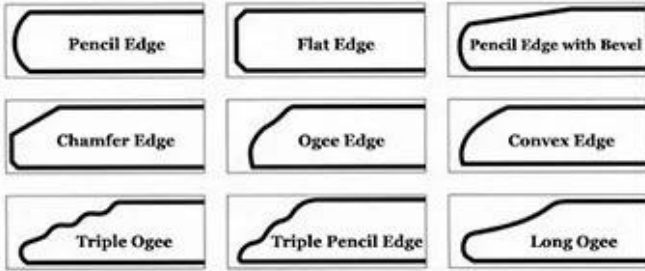

Edgeworks

Drill Holes

Safety Corner

Custom Colors