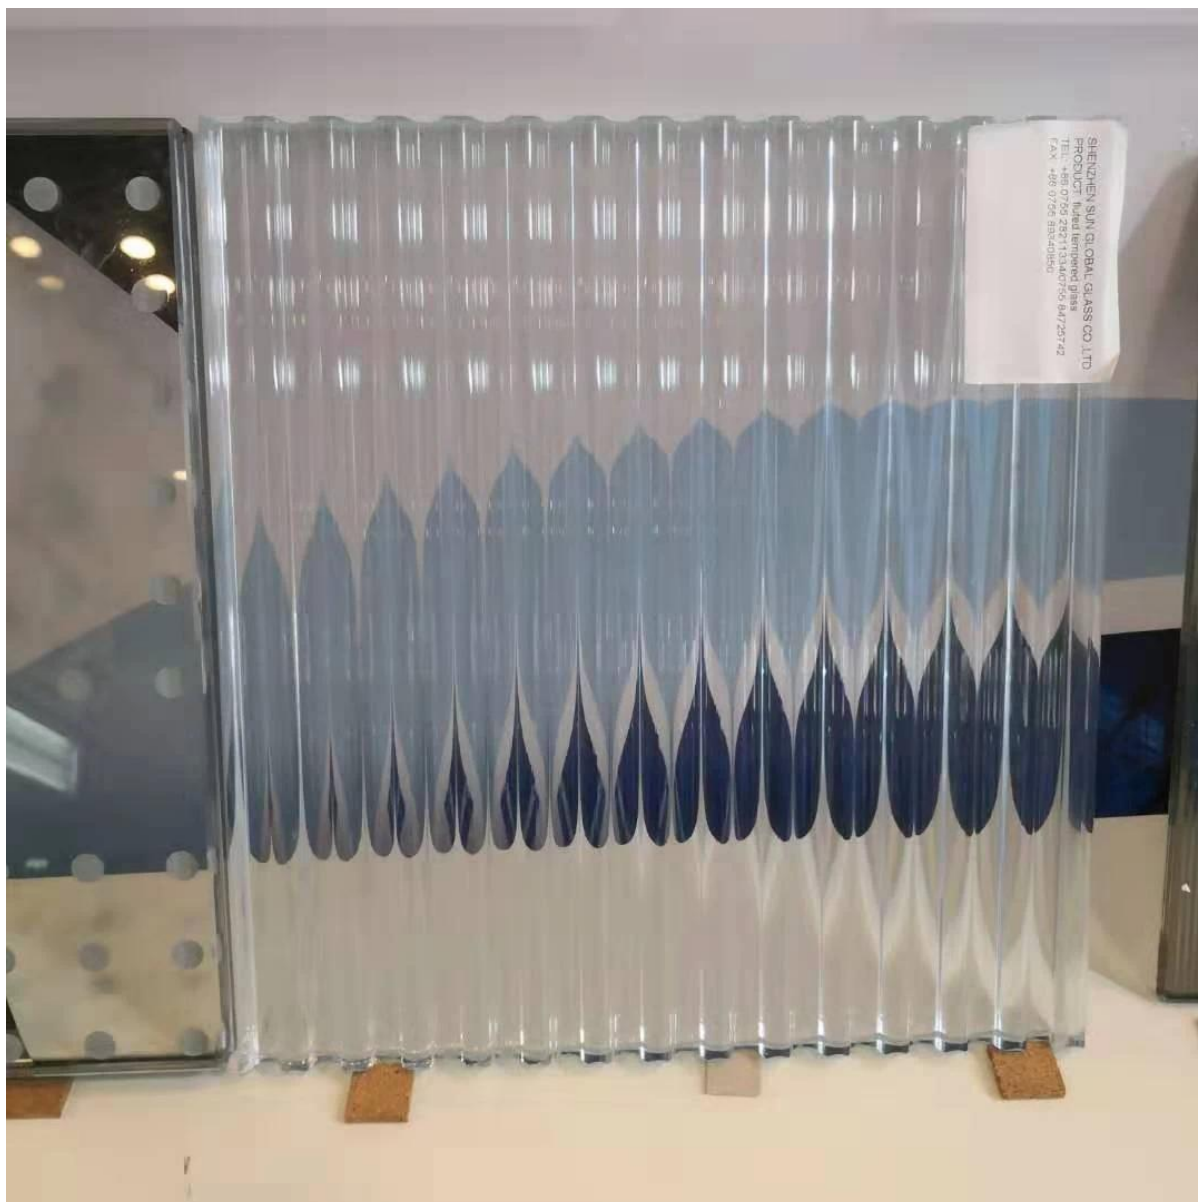

10 mm karbowany panel ze szkła hartowanego bezpiecznego -

Szkoło karbowane jest formą szkła dekoracyjnego które można rozpoznać po licznych pionowych rowkach. ... Ta forma dekoracyjna **szkoło** to rozwiązanie zapewniające prywatność przy jednoczesnym utrzymaniu światła na poziomie otoczenia w wewnętrznych przestrzeniach mieszkalnych, idealnie nadaje się do pomieszczeń mieszkalnych, w których zaspokajają się pragnienie przestrzeni i prywatności. Nazwaliśmy też na wąskie trzciny szklane, szkło teksturowane, szkło prywatności, szkło żebrowane,

Specyfikacja:

Zastosowanie: panele drzwiowe, ścianki działowe, okna, balustrady, okładziny, ściany

Seria: kierunkowa

Wykończenia: kolorowe / matowe

Kolor: przezroczysty / o niskiej zawartości żelaza

Max. Rozmiar: panele do 3,3 m * 13 M.

Grubość: 1/4 ", 3/4", 3/8 ", 4/8", 1/2 "

Specyfikacja:

Zastosowanie: panele drzwiowe, ścianki działowe, okna, balustrady, okładziny, ściany

Seria: kierunkowa

Wykończenia: kolorowe / matowe

Kolor: przezroczysty / o niskiej zawartości żelaza

Max. Rozmiar: panele do 3,3 m * 13 M.

Grubość: 1/4 ", 3/4", 3/8 ", 4/8", 1/2 "

Funkcje szkła karbowanego:

1. Rozpraszająca światło, zaciemniająca mikrokaskowana tekstura
2. Zapewnia zadziwiający poziom prywatności
3. Może przepuszczać maksymalne światło dzienne.
4. Dostępne w ultra-przezroczystym szkłe o niskiej zawartości żelaza